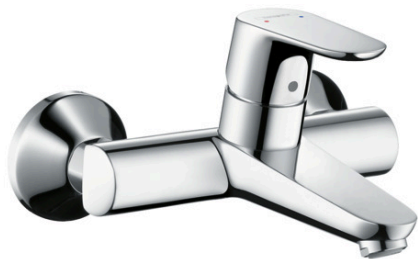

Focus

ééngreeps wastafelmengkraan opbouw wandmontage zonder afvoer

Oppervlakte finish: **chrom** Artikelnummer: **31923000**

Beschrijving

- voorsprong uitloop 180 mm
- greepvariant: rechte greep
- vaste uitloop
- hartafstand 150 ± 12 mm
- straalsoort: normale straal
- maximale doorstroomhoeveelheid bij 3 bar: 5 l/min
- keramisch kardoes
- EU taxonomie: max 6l/min - substantiële bijdrage (SC) mogelijk
- EPD Basin Faucets

Artikeldetails

Vrijblijvende advies
verkoopprijs excl. BTW 165,40 €

Vrijblijvende advies
verkoopprijs incl. BTW 200,13 €

Technologie

Productfoto