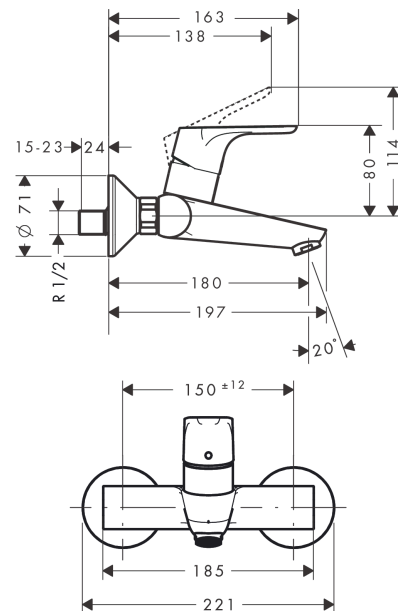

Focus

ééngreeps wastafelmengkraan opbouw wandmontage zonder afvoer

Oppervlakte finish: **chrom** Artikelnummer: **31923000**

Beschrijving

- voorsprong uitloop 180 mm
- greepvariant: rechte greep
- vaste uitloop
- hartafstand 150 ± 12 mm
- straalsoort: normale straal
- maximale doorstroomhoeveelheid bij 3 bar: 5 l/min
- keramisch kardoes
- EU taxonomie: max 6l/min - substantiële bijdrage (SC) mogelijk
- EPD Basin Faucets

Artikeldetails

Vrijblijvende advies
verkoopprijs excl. BTW 165,40 €

Vrijblijvende advies
verkoopprijs incl. BTW 200,13 €

Technologie

Productfoto

Maattekening

Doorstroomdiagram