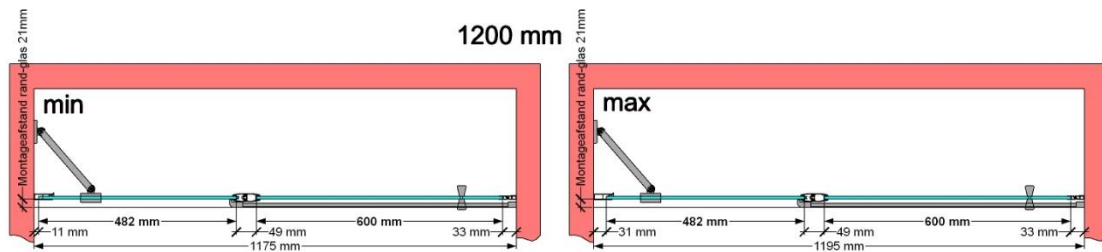

VAN MARCKE – PINA XL – PORTE PIVOTANTE – 120 CM

PHOTO

DIMENSIONS

SKU	224560	224561	224562
Type de porte de douche	Porte pivotante	Porte pivotante	Porte pivotante
Hauteur	200 cm	200 cm	200 cm
Matériel profils	Aluminium	Aluminium	Aluminium
Finitions profils	Chromé	Noir	Blanc
Finitions verre	Verre de sécurité transparent	Verre de sécurité transparent	Verre de sécurité transparent
Épaisseur verre	6 mm	6 mm	6 mm
Traitement verre	Easy Clean	Easy Clean	Easy Clean
Sens de rotation	Extérieur	Extérieur	Extérieur
Extensibilité	1175 - 1195 mm	1175 - 1195 mm	1175 - 1195 mm
Largeur d'accès	600mm	600mm	600mm
Réversible	Oui	Oui	Oui
Lift-système	Oui	Oui	Oui
Poignée	Oui	Oui	Oui
Fermeture magnétique	Oui	Oui	Oui
Certificats	CE	CE	CE
Garantie	5 ans	5 ans	5 ans
Sans cadre	Non	Non	Non
Avec set de fixation	Oui	Oui	Oui