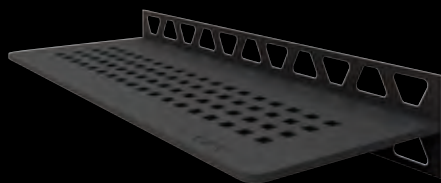

Alu structuur-gecoat
Donker antraciet SW S1 D3 TSDA