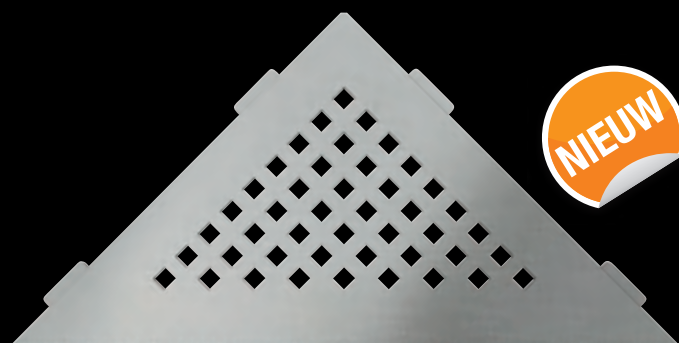

Schlüter®-SHELF-W-S1
FLORAL | Roestvast staal geborsteld

Schlüter®-SHELF-N-S1
CURVE | Alu structuur-gecoat | Beigegrijs

Schlüter®-SHELF-E-S1

DESIGNS

210 x 210 mm

PURE

Roestvast staal geborsteld
SE S1 D7 EB

SQUARE

Roestvast staal geborsteld
SE S1 D3 EB

WAVE

Roestvast staal geborsteld
SE S1 D10 EB

FLORAL

Roestvast staal geborsteld
SE S1 D5 EB

CURVE

Roestvast staal geborsteld
SE S1 D6 EB

Schlüter®-SHELF-E-S1