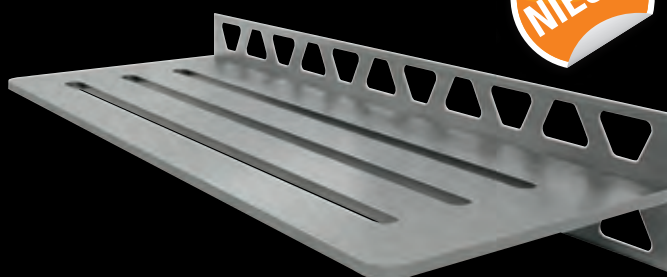

Alu structuur-gecoat
Steengrijs SE S2 D7 TSSG

TRENDLINE-coating voor PURE,
SQUARE en WAVE leverbaar
vanaf april 2021.

Schlüter®-SHELF-W-S1

DESIGNS

115 x 300 mm

PURE

Roestvast staal geborsteld
SW S1 D7 EB

SQUARE

Roestvast staal geborsteld
SW S1 D3 EB

WAVE

Roestvast staal geborsteld
SW S1 D10 EB

FLORAL

Roestvast staal geborsteld
SW S1 D5 EB

CURVE

Roestvast staal geborsteld
SW S1 D6 EB

Schlüter®-SHELF-W-S1