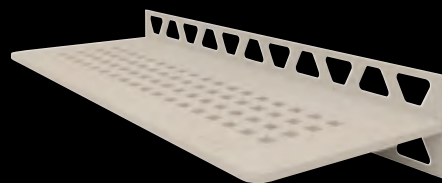

Alu structuur-gecoat
Ivoor SW S1 D3 TSI