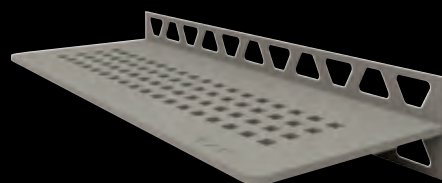

Roestvast staal geborsteld
SW S1 D3 EB

WAVE

Roestvast staal geborsteld
SW S1 D10 EB

FLORAL

Roestvast staal geborsteld
SW S1 D5 EB

CURVE

Roestvast staal geborsteld
SW S1 D6 EB

Schlüter®-SHELF-W-S1

Alu structuur-gecoat
Beigegrijs SW S1 D3 TSBG

Alu structuur-gecoat
Crème SW S1 D3 TSC

Alu structuur-gecoat
Donker antraciet SW S1 D3 TSDA

Alu structuur-gecoat
Ivoor SW S1 D3 TSI

Alu structuur-gecoat
Brons SW S1 D3 TSOB

Alu structuur-gecoat
Steengrijs SW S1 D3 TSSG

TRENDLINE-coating voor PURE,
SQUARE en WAVE leverbaar
vanaf april 2021.

Schlüter®-SHELF-N-S1

DESIGNS

87 x 300 mm

PURE

Roestvast staal geborsteld
SN S1 D7 EB

SQUARE

Roestvast staal geborsteld
SN S1 D3 EB

WAVE

Roestvast staal geborsteld
SN S1 D10 EB

FLORAL

Roestvast staal geborsteld
SN S1 D5 EB

CURVE

Roestvast staal geborsteld
SN S1 D6 EB

Schlüter®-SHELF-N-S1