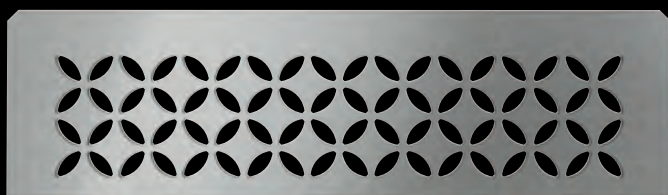

Alu structuur-gecoat
Steengrijs SW S1 D3 TSSG

TRENDLINE-coating voor PURE,
SQUARE en WAVE leverbaar
vanaf april 2021.

Schlüter®-SHELF-N-S1

DESIGNS

87 x 300 mm

PURE

Roestvast staal geborsteld
SN S1 D7 EB

SQUARE

Roestvast staal geborsteld
SN S1 D3 EB

WAVE

Roestvast staal geborsteld
SN S1 D10 EB

FLORAL

Roestvast staal geborsteld
SN S1 D5 EB

CURVE

Roestvast staal geborsteld
SN S1 D6 EB

Schlüter®-SHELF-N-S1