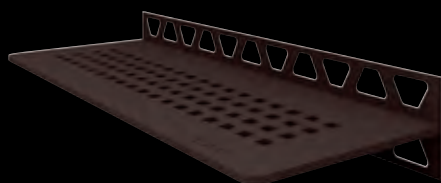

Roestvast staal geborsteld
SW S1 D3 EB

WAVE

Roestvast staal geborsteld
SW S1 D10 EB

FLORAL

Roestvast staal geborsteld
SW S1 D5 EB

CURVE

Roestvast staal geborsteld
SW S1 D6 EB

Schlüter®-SHELF-W-S1

KLEUREN

115 x 300 mm

Alle designs zijn verkrijgbaar in alle kleurvarianten.
Hier getoond als voorbeeld met het SQUARE design:

Alu structuur-gecoat
Zuiver wit mat SW S1 D3 MBW

Alu structuur-gecoat
Grafietzwart mat SW S1 D3 MGS

Alu structuur-gecoat
Beigegrijs SW S1 D3 TSBG

Alu structuur-gecoat
Crème SW S1 D3 TSC

Alu structuur-gecoat
Donker antraciet SW S1 D3 TSDA

Alu structuur-gecoat
Ivoor SW S1 D3 TSI

Alu structuur-gecoat
Brons SW S1 D3 TSOB

Alu structuur-gecoat
Steengrijs SW S1 D3 TSSG

TRENDLINE-coating voor PURE,
SQUARE en WAVE leverbaar
vanaf april 2021.

Schlüter®-SHELF-N-S1

DESIGNS

87 x 300 mm

PURE

Roestvast staal geborsteld
SN S1 D7 EB

SQUARE