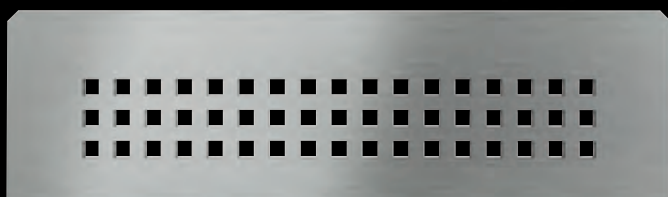

Alu structuur-gecoat
Steengrijs SW S1 D3 TSSG

TRENDLINE-coating voor PURE,
SQUARE en WAVE leverbaar
vanaf april 2021.

Schlüter®-SHELF-N-S1

DESIGNS

87 x 300 mm

PURE

Roestvast staal geborsteld
SN S1 D7 EB

SQUARE

Roestvast staal geborsteld
SN S1 D3 EB

WAVE

Roestvast staal geborsteld
SN S1 D10 EB

FLORAL

Roestvast staal geborsteld
SN S1 D5 EB

CURVE

Roestvast staal geborsteld
SN S1 D6 EB

Schlüter®-SHELF-N-S1