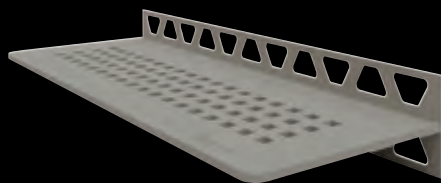

Roestvast staal geborsteld
SW S1 D3 EB

WAVE

Roestvast staal geborsteld
SW S1 D10 EB

FLORAL

Roestvast staal geborsteld
SW S1 D5 EB

CURVE

Roestvast staal geborsteld
SW S1 D6 EB

Schlüter®-SHELF-W-S1

KLEUREN

115 x 300 mm

Alle designs zijn verkrijgbaar in alle kleurvarianten.
Hier getoond als voorbeeld met het SQUARE design:

Alu structuur-gecoat
Zuiver wit mat SW S1 D3 MBW

Alu structuur-gecoat
Grafietzwart mat SW S1 D3 MGS

Alu structuur-gecoat
Steengrijs SW S1 D3 TSSG

TRENDLINE-coating voor PURE,
SQUARE en WAVE leverbaar
vanaf april 2021.

Schlüter®-SHELF-N-S1

DESIGNS

87 x 300 mm

PURE

Roestvast staal geborsteld
SN S1 D7 EB

SQUARE