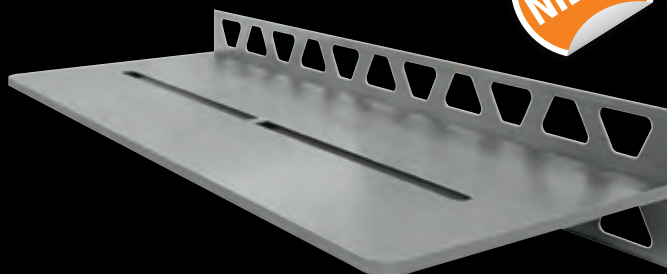

Alu structuur-gecoat
Steengrijs SE S2 D7 TSSG

TRENDLINE-coating voor PURE,
SQUARE en WAVE leverbaar
vanaf april 2021.

Schlüter®-SHELF-W-S1

DESIGNS

115 x 300 mm

PURE

Roestvast staal geborsteld
SW S1 D7 EB

SQUARE

Roestvast staal geborsteld
SW S1 D3 EB

WAVE

Roestvast staal geborsteld
SW S1 D10 EB

FLORAL

Roestvast staal geborsteld
SW S1 D5 EB

CURVE

Roestvast staal geborsteld
SW S1 D6 EB

Schlüter®-SHELF-W-S1