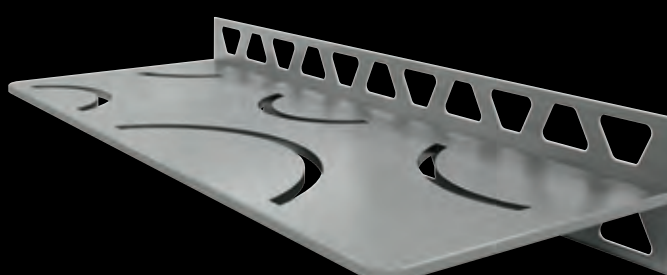

Alu structuur-gecoat
Steengrijs SE S2 D7 TSSG

TRENDLINE-coating voor PURE,
SQUARE en WAVE leverbaar
vanaf april 2021.

Schlüter®-SHELF-W-S1

DESIGNS

115 x 300 mm

PURE

Roestvast staal geborsteld
SW S1 D7 EB

SQUARE

Roestvast staal geborsteld
SW S1 D3 EB

WAVE

Roestvast staal geborsteld
SW S1 D10 EB

FLORAL

Roestvast staal geborsteld
SW S1 D5 EB

CURVE

Roestvast staal geborsteld
SW S1 D6 EB

Schlüter®-SHELF-W-S1