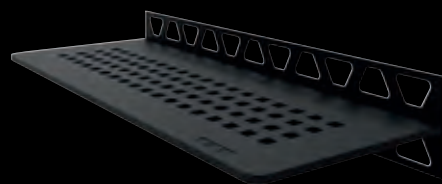

Alu structuur-gecoat
Steengrijs SE S2 D7 TSSG

TRENDLINE-coating voor PURE,
SQUARE en WAVE leverbaar
vanaf april 2021.

Schlüter®-SHELF-W-S1

DESIGNS

115 x 300 mm

PURE

Roestvast staal geborsteld
SW S1 D7 EB

SQUARE

Roestvast staal geborsteld
SW S1 D3 EB

WAVE

Roestvast staal geborsteld
SW S1 D10 EB

FLORAL

Roestvast staal geborsteld
SW S1 D5 EB

CURVE

Roestvast staal geborsteld
SW S1 D6 EB

Schlüter®-SHELF-W-S1

KLEUREN

115 x 300 mm

Alle designs zijn verkrijgbaar in alle kleurvarianten.
Hier getoond als voorbeeld met het SQUARE design:

Alu structuur-gecoat
Zuiver wit mat SW S1 D3 MBW

Alu structuur-gecoat
Grafietzwart mat SW S1 D3 MGS