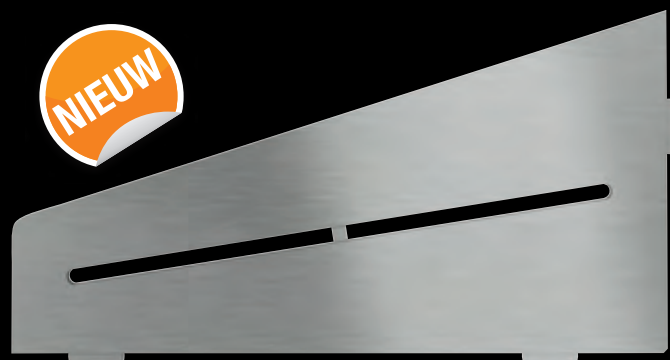

Alu structuur-gecoat
Steengrijs SE S2 D6 TSSG

TRENDLINE-coating voor PURE,
SQUARE en WAVE leverbaar
vanaf april 2021.

Schlüter®-SHELF-E-S3

DESIGNS

62 x 295 x 154 mm

PURE

Roestvast staal geborsteld
SE S3 D7 EB

SQUARE

Roestvast staal geborsteld
SE S3 D3 EB

WAVE

Roestvast staal geborsteld
SE S3 D10 EB

FLORAL

Roestvast staal geborsteld
SE S3 D5 EB

CURVE

Roestvast staal geborsteld
SE S3 D6 EB