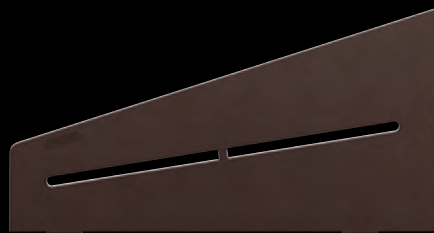

Alu structuur-gecoat
Brons SE S3 D7 TSOB