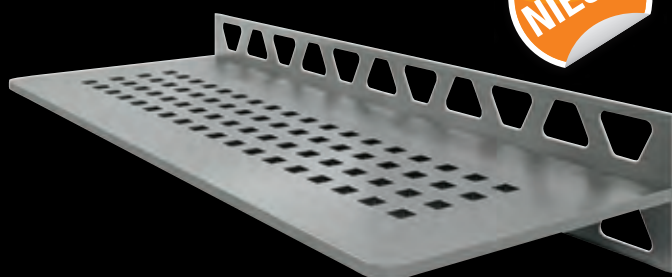

Alu structuur-gecoat
Steengrijs SE S2 D7 TSSG

TRENDLINE-coating voor PURE,
SQUARE en WAVE leverbaar
vanaf april 2021.

Schlüter®-SHELF-W-S1

DESIGNS

115 x 300 mm

PURE

Roestvast staal geborsteld
SW S1 D7 EB

SQUARE

Roestvast staal geborsteld
SW S1 D3 EB

WAVE

Roestvast staal geborsteld
SW S1 D10 EB

FLORAL

Roestvast staal geborsteld
SW S1 D5 EB

CURVE

Roestvast staal geborsteld
SW S1 D6 EB

Schlüter®-SHELF-W-S1