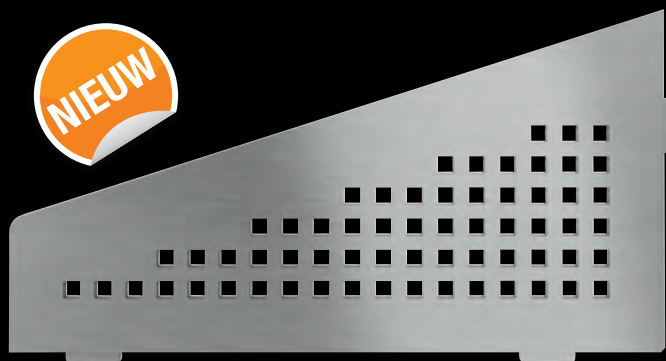

Alu structuur-gecoat
Steengrijs SE S2 D6 TSSG

TRENDLINE-coating voor PURE,
SQUARE en WAVE leverbaar
vanaf april 2021.

Schlüter®-SHELF-E-S3

DESIGNS

62 x 295 x 154 mm

PURE

Roestvast staal geborsteld
SE S3 D7 EB

SQUARE

Roestvast staal geborsteld
SE S3 D3 EB

WAVE

Roestvast staal geborsteld
SE S3 D10 EB

FLORAL

Roestvast staal geborsteld
SE S3 D5 EB

CURVE

Roestvast staal geborsteld
SE S3 D6 EB