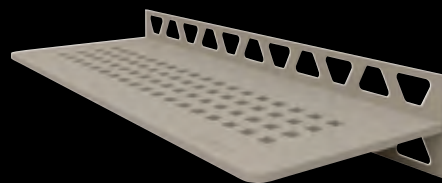

Alu structuur-gecoat
Crème SW S1 D3 TSC