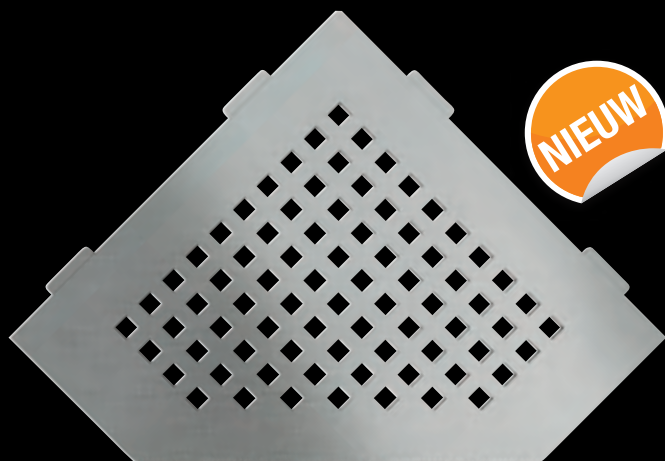

Alu structuur-gecoat
Brons SE S1 D5 TSOB

Alu structuur-gecoat
Steengrijs SE S1 D5 TSSG

Schlüter®-SHELF-E-S2

DESIGNS

75 x 195 x 195 x 75 mm

PURE

Roestvast staal geborsteld
SE S2 D7 EB

SQUARE

Roestvast staal geborsteld
SE S2 D3 EB

WAVE

Roestvast staal geborsteld
SE S2 D10 EB

FLORAL

Roestvast staal geborsteld
SE S2 D5 EB

CURVE

Roestvast staal geborsteld
SE S2 D6 EB

Schlüter®-SHELF-E-S2