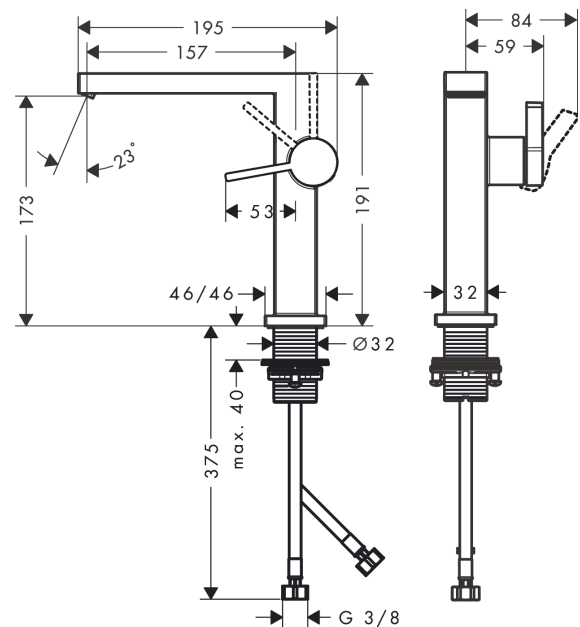

### Beschrijving

- ComfortZone 150
- voorsprong uitloop 157 mm
- uitloophoogte: 173 mm
- greepvariant: rechte greep
- vaste uitloop
- straalsoort: WaterfallStream
- maximale doorstroomhoeveelheid bij 3 bar: 4 l/min
- keramisch kardoes
- koud water met de greep in de middenpositie, bespaart energie en kosten
- EU taxonomie: max 6l/min - substantiële bijdrage (SC) mogelijk

### Maattekening