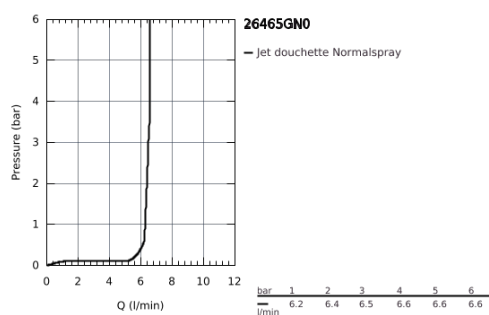

## 26 465 GN0 SENA STICK DOUCHE À MAIN, 1 JET

### DESCRIPTION DU PRODUIT

- normal (jet de pluie concentré)
- en métal
- GROHE EcoJoy limiteur de débit 6,6 l/min
- GROHE DreamSpray : répartition uniforme du flux entre tous les diffuseurs
- GROHE Starlight chrom & éclatant et durable
- GROHE SpeedClean : le calcaire disparaît en un tour de main
- Inner WaterGuide longévité maximale
- système de montage universel: s'associe avec tous les flexibles de douche
- adapté pour les chauffe-eau instantanés