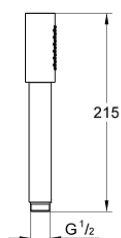

## 26 465 GN0 SENA STICK DOUCHE À MAIN, 1 JET

### DESCRIPTION DU PRODUIT

- normal (jet de pluie concentré)
- en métal
- GROHE EcoJoy limiteur de débit 6,6 l/min
- GROHE DreamSpray : répartition uniforme du flux entre tous les diffuseurs
- GROHE Starlight chrom & éclatant et durable
- GROHE SpeedClean : le calcaire disparaît en un tour de main
- Inner WaterGuide longévité maximale
- système de montage universel: s'associe avec tous les flexibles de douche
- adapté pour les chauffe-eau instantanés

### PIÈCES DE RECHANGE

1: Filtre (Numéro de commande 0700200M)