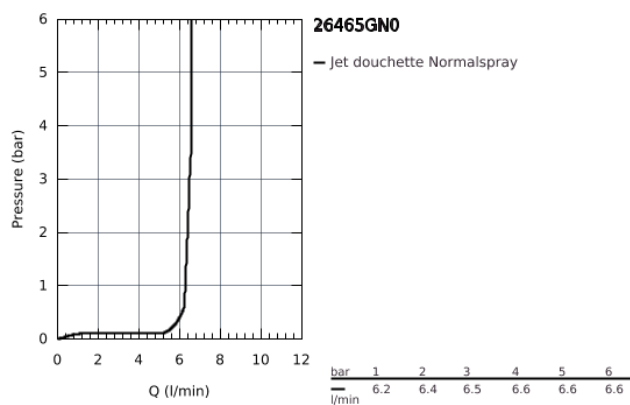

26 465 GN0 SENA STICK DOUCHE À MAIN, 1 JET