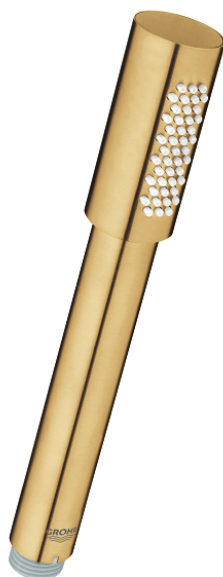

## 26 465 GN0 SENA STICK DOUCHE À MAIN, 1 JET

### DESCRIPTION DU PRODUIT

- normal (jet de pluie concentré)
- en métal
- GROHE EcoJoy limiteur de débit 6,6 l/min
- GROHE DreamSpray : répartition uniforme du flux entre tous les diffuseurs
- GROHE Starlight chrom & éclatant et durable
- GROHE SpeedClean : le calcaire disparaît en un tour de main
- Inner WaterGuide longévité maximale
- système de montage universel: s'associe avec tous les flexibles de douche
- adapté pour les chauffe-eau instantanés