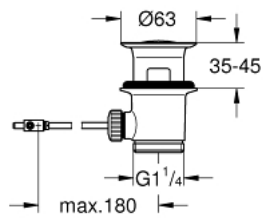

28 910 000 AFVOERGARNITUUR

PRODUCTOMSCHRIJVING

- voor wastafels met overloop
- voor wastafel- en bidetkranen
- compleet
- GROHE StarLight schitterende chromafwerking