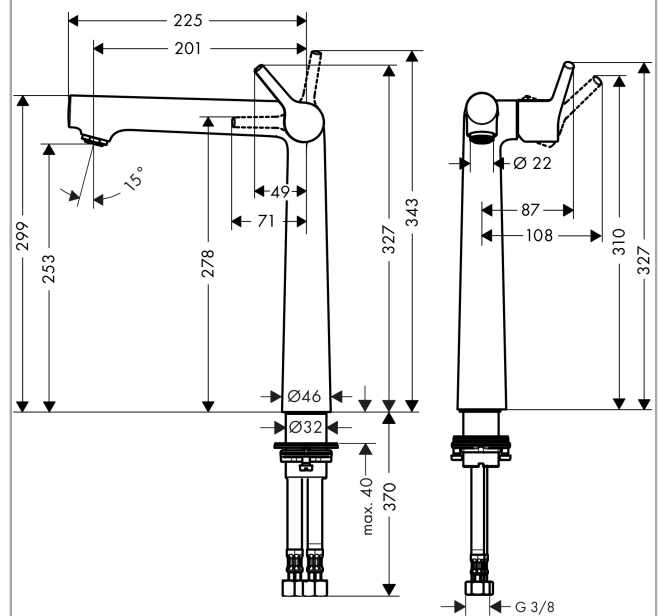

### Beschrijving

- ComfortZone 250
- voorsprong uitloop 201 mm
- uitloophoogte: 253 mm
- greepvariant: Met pingreep
- vaste uitloop
- straalsoort: normale straal
- maximale doorstroomhoeveelheid bij 3 bar: 5 l/min
- keramisch kardoes
- EU taxonomie: max 6l/min - substantiële bijdrage (SC) mogelijk

### Maattekening