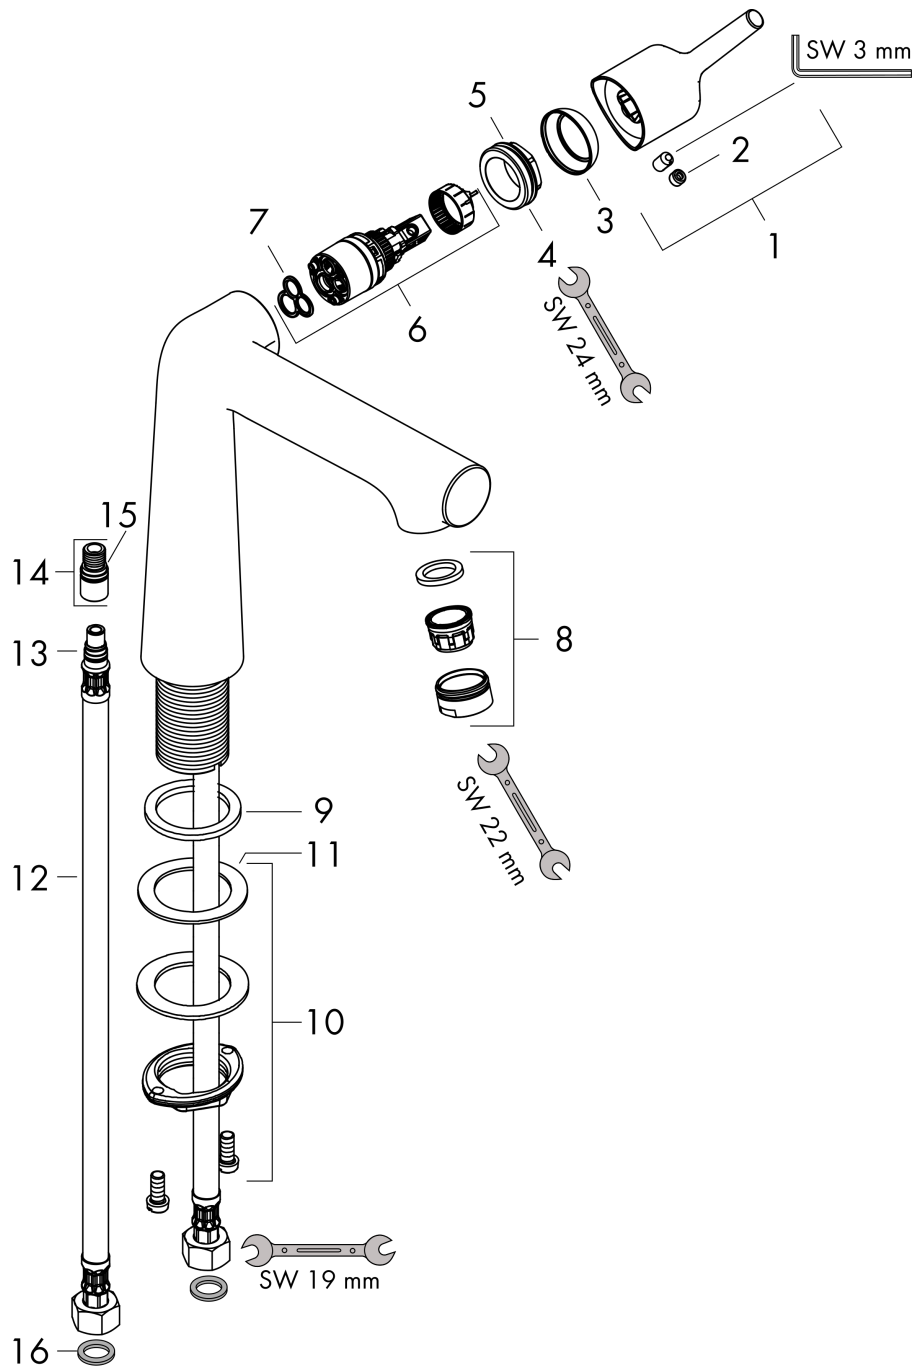

### Maattekening

### Doorstroomdiagram

**Talis S**

**ééngreeps wastafelmengkraan 250 zonder afvoer**

Oppervlakte finish: **chrom** Artikelnummer: **72116000**

**Explosietekening**

Bouwjaar: >01/16

**Talis S****ééngreeps wastafelmengkraan 250 zonder afvoer**Oppervlakte finish: **chrom** Artikelnummer: **72116000****Reserveonderdelenlijst**

Bouwjaar: &gt;01/16

<b>Regel</b>	<b>Beschrijving</b>	<b>Artikelnummer</b>	<b>Prijs incl. BTW</b>	<b>VE</b>
1	greep	92771000	-	1
2	greepstop	95704000	-	1
3	afdekkap	95493000	-	1
4	moer	95178000	-	1
5	O-ring 24x2	98388000	-	1
6	kardoes compl.	97685000	-	1
7	dichting	98865000	-	1
8	perlator M24x1 (5 l/min)	13185000	-	1
9	vlakdichting	98749000	-	1
10	schachtbevestigingsset compl. (Ø 32)	13961000	-	1
11	stelring	97548000	-	1
12	aansluitslang 600 mm M10x1 G3/8	97398000	-	1
13	O-ring 7x1,5	98422000	-	1
14	O-ring 8x1,75	97827000	-	1
15	dichtingsset	95581000	-	1
a	schachtverlenging	13898000	-	1