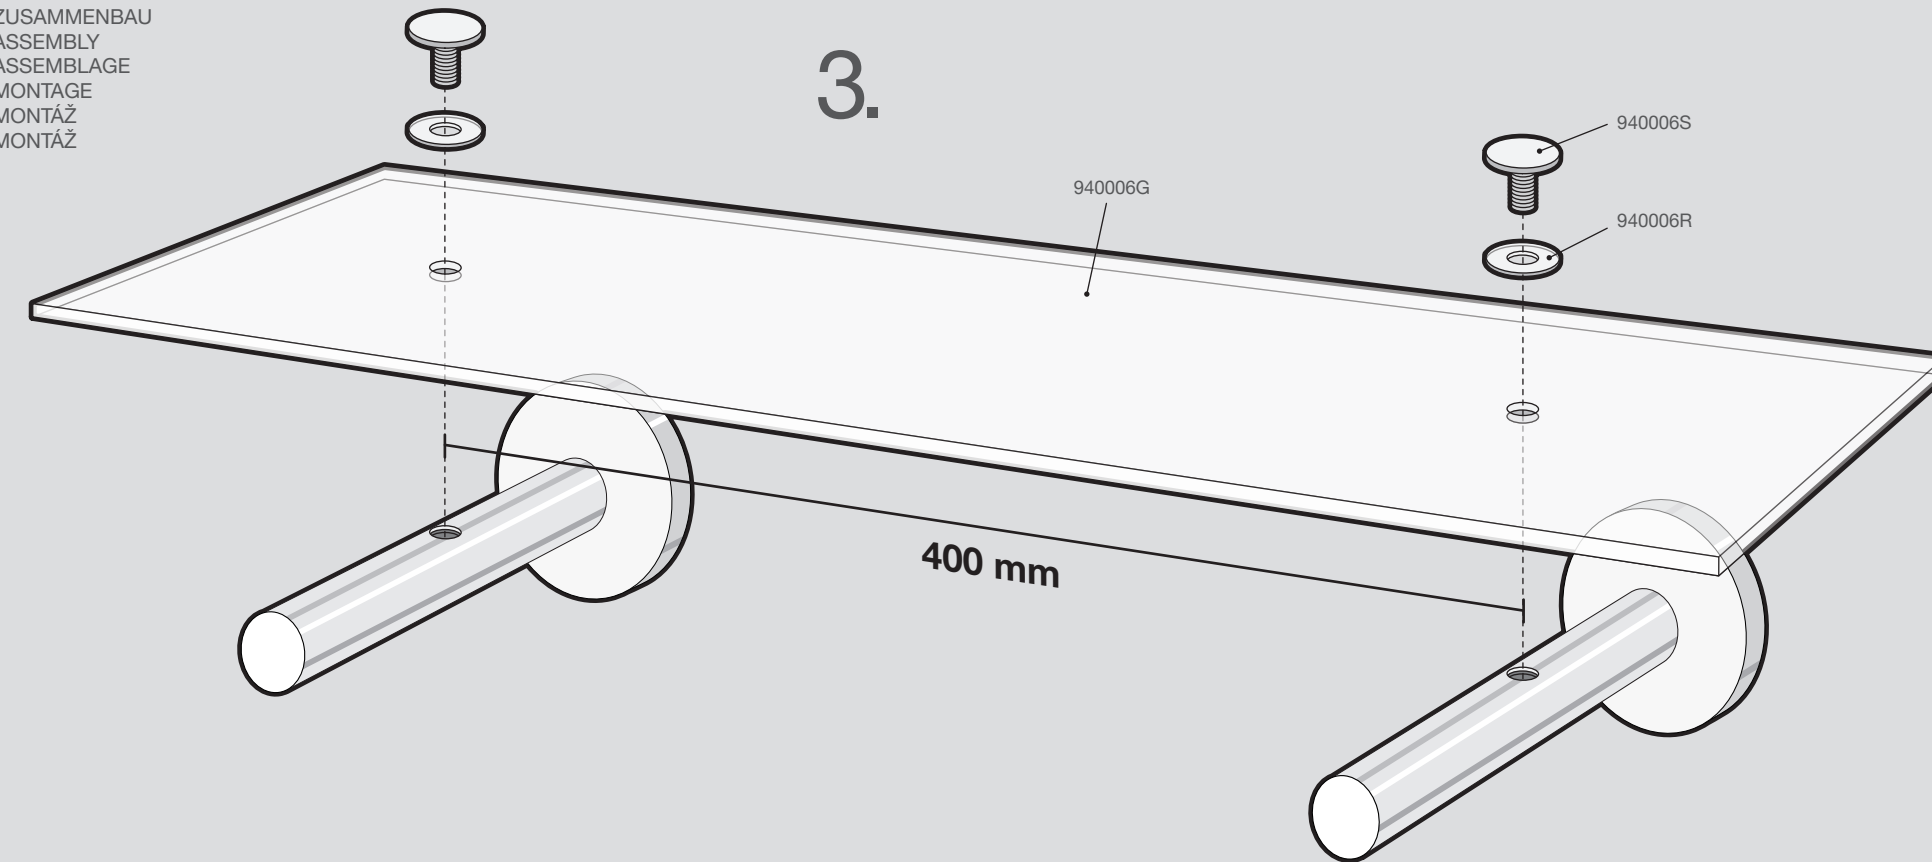

DE: Bei Klebmontage verwenden Sie bitte anstatt des Kunststoffeinsatzes **A** ausschliesslich den Kunststoffring **B**.
GB: For adhesive mounting please use only the plastic ring **B** instead of plastic insert **A**.
FR: Pour adhésif de montage veuillez utiliser seulement l'anneau en plastique **B** à la place d'insert en plastique **A**, s'il vous plaît.
NL: Voor lijm montage, gebruik dan in plaats van de plastic insert **A** alleen de plastic ring **B**.
CZ: Při montáži lepením použijte prosím místo plastové vložky **A** pouze plastový kroužek **B**.
SLO: Na prilepenie používajte iba plastový krúžok **B** namiesto plastovej vložky **A**.

DE: ZUSAMMENBAU
GB: ASSEMBLY
FR: ASSEMBLAGE
NL: MONTAGE
CZ: MONTÁŽ
SLO: MONTÁŽ