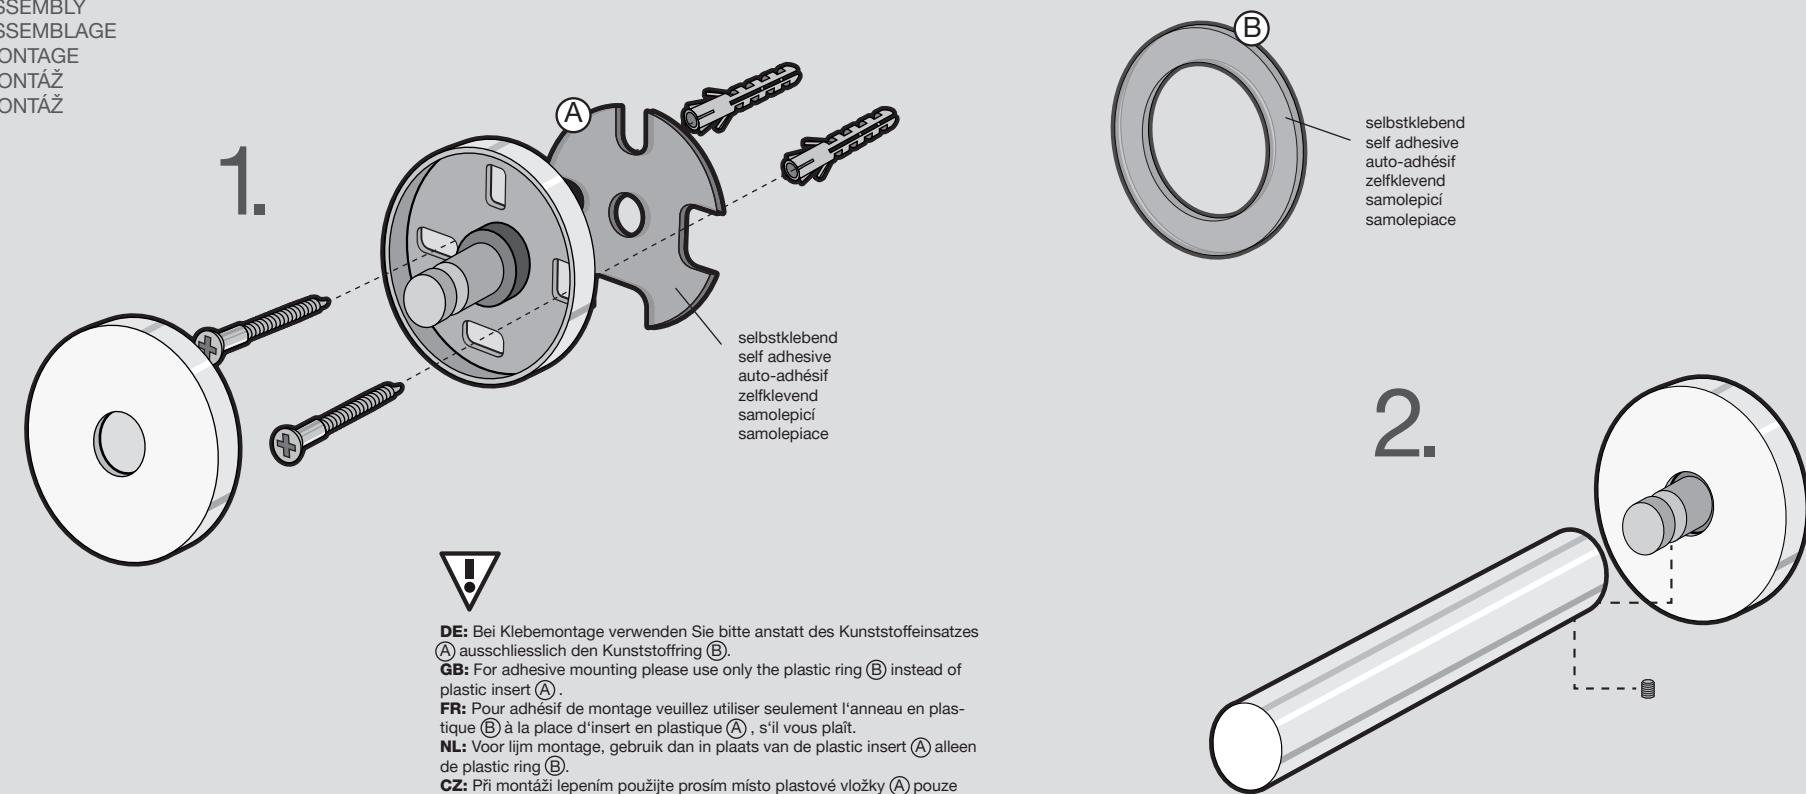

SCALA

40006

ZACK®

DE: ZUSAMMENBAU
GB: ASSEMBLY
FR: ASSEMBLAGE
NL: MONTAGE
CZ: MONTÁŽ
SLO: MONTÁŽ

DE: Bei Klebmontage verwenden Sie bitte anstatt des Kunststoffeinsatzes **A** ausschliesslich den Kunststoffring **B**.
GB: For adhesive mounting please use only the plastic ring **B** instead of plastic insert **A**.
FR: Pour adhésif de montage veuillez utiliser seulement l'anneau en plastique **B** à la place d'insert en plastique **A**, s'il vous plaît.
NL: Voor lijm montage, gebruik dan in plaats van de plastic insert **A** alleen de plastic ring **B**.
CZ: Při montáži lepením použijte prosím místo plastové vložky **A** pouze plastový kroužek **B**.
SLO: Na prilepenie používajte iba plastový krúžok **B** namiesto plastovej vložky **A**.