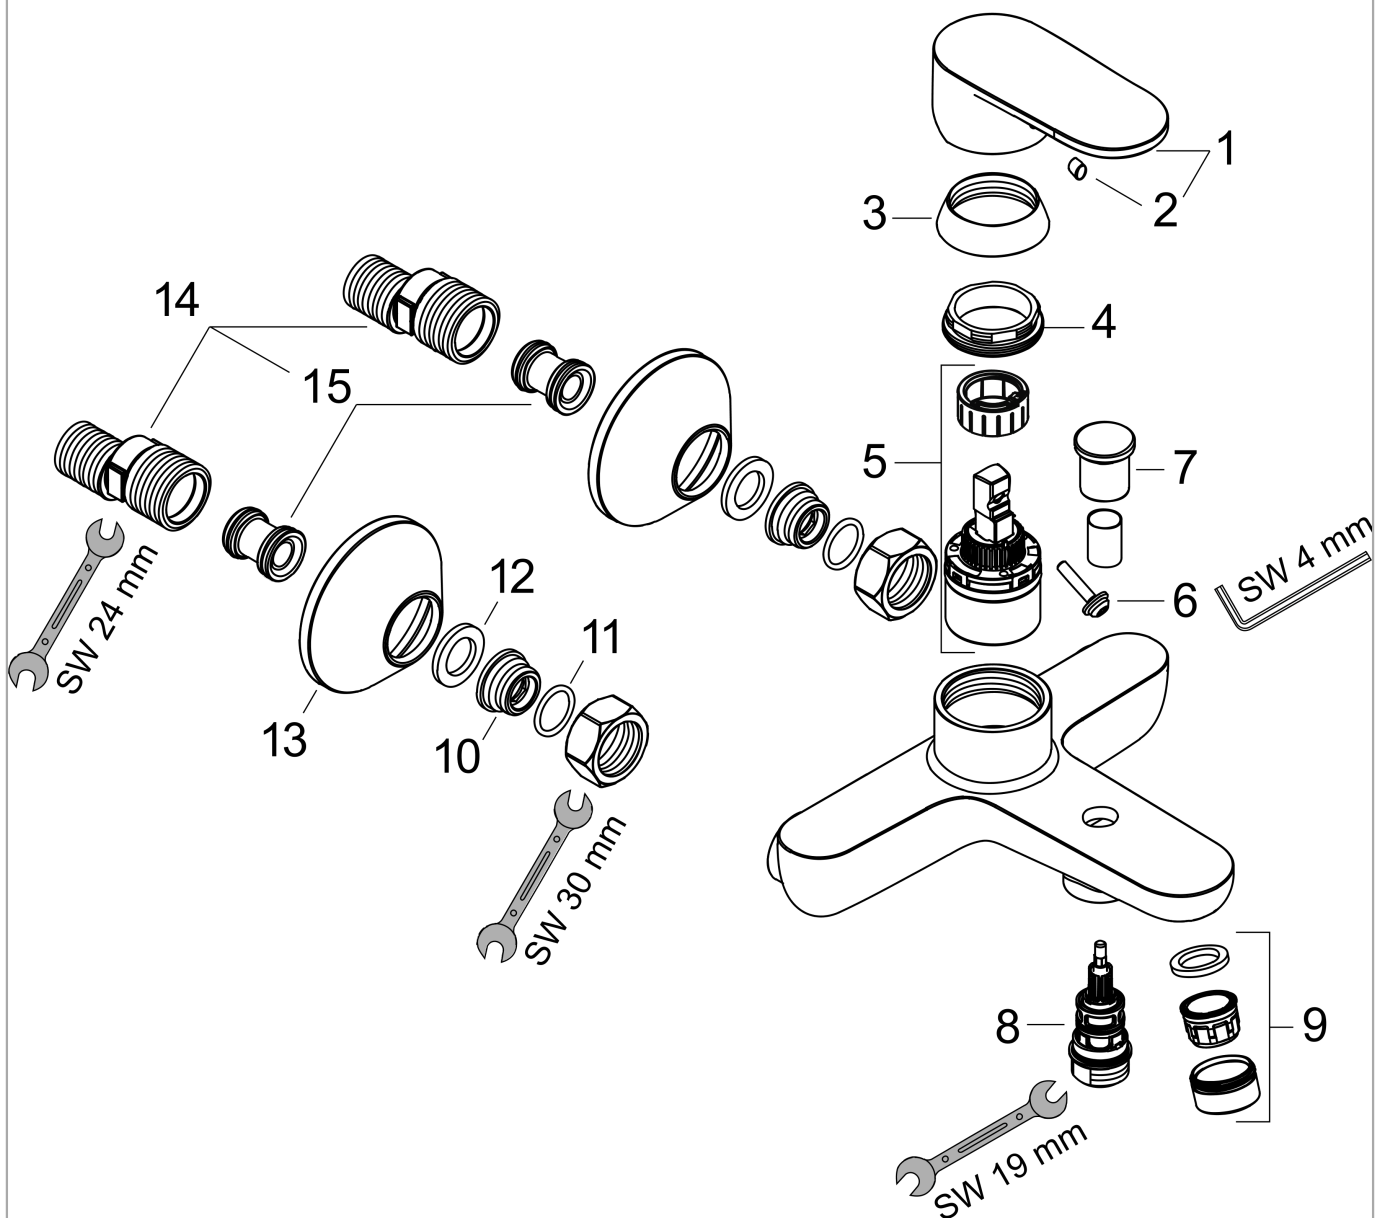

Vernis Blend

ééngreeps badmengkraan opbouw badmengkraan met 2 flow rates

Oppervlakte finish: **chrom** Artikelnummer: **71454000**

Beschrijving

- voorsprong uitloop 171 mm
- hartafstand 150 ± 12 mm
- straalsoort mengkraan: normale straal
- maximale doorstroomhoeveelheid bij 3 bar: 22,4 l/min
- keramisch kardoos met 2 doorstroomhoeveelheden
- temperatuurbegrenzing instelbaar
- omstelling met automatische reset
- incl. s-koppelingen en rozetten
- wandmontage
- geen extra onderhoudsopening nodig

Vernis Blend

ééngreeps badmengkraan opbouw badmengkraan met 2 flow rates

Oppervlakte finish: **chrom** Artikelnummer: **71454000**

Explosietekening

Bouwjaar: >01/21

Vernis Blend**ééngreeps badmengkraan opbouw badmengkraan met 2 flow rates**Oppervlakte finish: **chrom** Artikelnummer: **71454000****Reserveonderdelenlijst**

Bouwjaar: >01/21

Regel	Beschrijving	Artikelnummer	Prijs incl. BTW	VE
1	greep	93715000	-	1
2	greepstop	96338000	-	1
3	afdekkap	93716000	-	1
4	moer	93717000	-	1
5	kardoes compl.	95730000	-	1
6	borgschroef	95140000	-	1
7	trekknop	93766000	-	1
8	omstelling	97978000	-	1
9	perlator M24x1 (38 l/min)	92513000	-	1
10	aansluiting G½	93767000	-	1
11	O-ring 16x2	98133000	-	1
12	zeefdichting	96922000	-	1
13	rozet Ø 70 mm	93718000	-	1
14	S-koppelingenset (±12 mm)	94140000	-	1
15	slagdemper	96429000	-	1