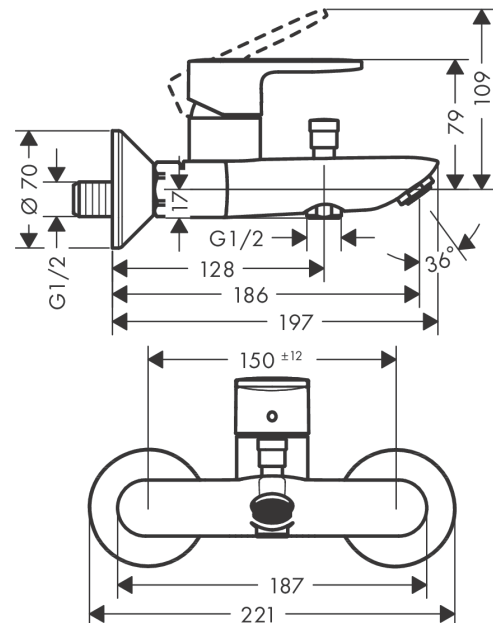

Vernis Blend

ééngreeps badmengkraan opbouw badmengkraan met 2 flow rates

Oppervlakte finish: **chrom** Artikelnummer: **71454000**

Beschrijving

- voorsprong uitloop 171 mm
- hartafstand 150 ± 12 mm
- straalsoort mengkraan: normale straal
- maximale doorstroomhoeveelheid bij 3 bar: 22,4 l/min
- keramisch kardoos met 2 doorstroomhoeveelheden
- temperatuurbegrenzing instelbaar
- omstelling met automatische reset
- incl. s-koppelingen en rozetten
- wandmontage
- geen extra onderhoudsopening nodig

Artikeldetails

Vrijblijvende advies
verkoopprijs excl. BTW 108,75 €

Vrijblijvende advies
verkoopprijs incl. BTW 131,59 €

Technologie

Productfoto

Maattekening

Doorstroomdiagram

- ① Uitlaat douche 1B-Weerstand ECO
- ② Shower outlet with 1B-resistance
- ③ Uitlaat bad ECO
- ④ Uitlaat bad

Vernis Blend

ééngreeps badmengkraan opbouw badmengkraan met 2 flow rates

Oppervlakte finish: **chrom** Artikelnummer: **71454000**

Explosietekening

Bouwjaar: >01/21

Vernis Blend**ééngreeps badmengkraan opbouw badmengkraan met 2 flow rates**Oppervlakte finish: **chrom** Artikelnummer: **71454000****Reserveonderdelenlijst**

Bouwjaar: >01/21

Regel	Beschrijving	Artikelnummer	Prijs incl. BTW	VE
1	greep	93715000	-	1
2	greepstop	96338000	-	1
3	afdekkap	93716000	-	1
4	moer	93717000	-	1
5	kardoes compl.	95730000	-	1
6	borgschroef	95140000	-	1
7	trekknop	93766000	-	1
8	omstelling	97978000	-	1
9	perlator M24x1 (38 l/min)	92513000	-	1
10	aansluiting G½	93767000	-	1
11	O-ring 16x2	98133000	-	1
12	zeefdichting	96922000	-	1
13	rozet Ø 70 mm	93718000	-	1
14	S-koppelingenset (±12 mm)	94140000	-	1
15	slagdemper	96429000	-	1