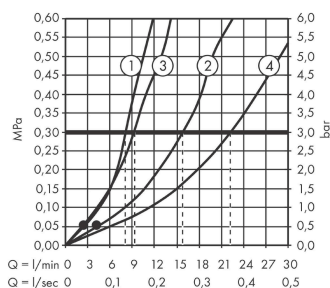

Vernis Blend

ééngreeps badmengkraan opbouw badmengkraan met 2 flow rates

Oppervlakte finish: **chrom** Artikelnummer: **71454000**

Beschrijving

- voorsprong uitloop 171 mm
- hartafstand 150 ± 12 mm
- straalsoort mengkraan: normale straal
- maximale doorstroomhoeveelheid bij 3 bar: 22,4 l/min
- keramisch kardoos met 2 doorstroomhoeveelheden
- temperatuurbegrenzing instelbaar
- omstelling met automatische reset
- incl. s-koppelingen en rozetten
- wandmontage
- geen extra onderhoudsopening nodig

Artikeldetails

Vrijblijvende advies
verkoopprijs excl. BTW 108,75 €

Vrijblijvende advies
verkoopprijs incl. BTW 131,59 €

Technologie

Productfoto

Maattekening

Doorstroomdiagram

- ① Uitlaat douche 1B-Weerstand ECO
- ② Shower outlet with 1B-resistance
- ③ Uitlaat bad ECO
- ④ Uitlaat bad