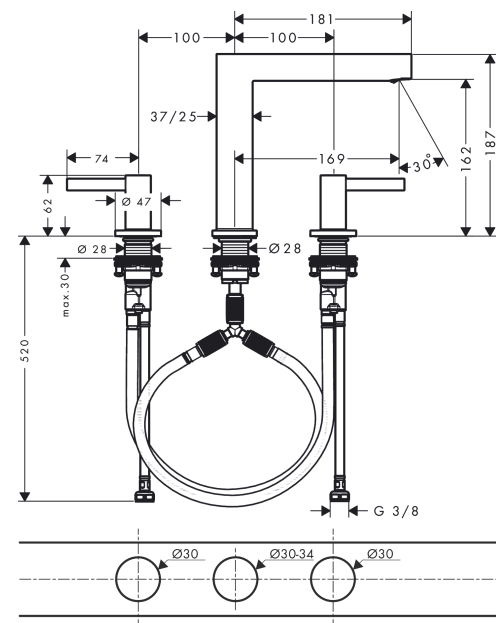

Finoris

3-gats wastafelmengkraan 160 met afvoerplug

Oppervlakte finish: **chrom** Artikelnummer: **76034000**

Beschrijving

- ComfortZone 160
- voorsprong uitloop 169 mm
- uitloophoogte: 162 mm
- greepvariant: rechte greep
- vaste uitloop
- straalsoort: laminaire straal
- maximale doorstroomhoeveelheid bij 3 bar: 5 l/min
- keramische kranen warm/koud 90°
- incl. PushOpen G 1 ¼ wastegarnituur
- materiaal afvoergarnituur: Metaal
- EU taxonomie: max 6l/min - substantiële bijdrage (SC) mogelijk
- Kiwa K6110_Mechanical Mixers EN200

Doorstroomdiagram

Finoris

3-gats wastafelmengkraan 160 met afvoerplug

Oppervlakte finish: **chrom** Artikelnummer: **76034000**

Explosietekening

Bouwjaar: >06/21

Finoris**3-gats wastafelmengkraan 160 met afvoerplug**Oppervlakte finish: **chrom** Artikelnummer: **76034000****Reserveonderdelenlijst**

Bouwjaar: >06/21

Regel	Beschrijving	Artikelnummer	Prijs incl. BTW	VE
1	greep koud	93970000	-	1
2	greep warm	93969000	-	1
3	O-Ring 14x1,5	98201000	-	1
4	rozet voor greep	92956000	-	1
5	O-ring 26x2,5	98216000	-	1
6	greepadapter m. schroef	98932000	-	1
7	bovendeel links sluitend	95366000	-	1
8	bovendeel rechts sluitend	98817000	-	1
9	O-ring 33x2,5	92907000	-	1
10	aansluitslang 450 mm M8x0,75 G3/8	97206000	-	1
11	O-ring 6,6x1,6	93019000	-	1
12	aansluitslang 400 mm M10x1	92914000	-	1
13	O-ring 7x1,5	98422000	-	1
14	schachtbevestigingsset compl. (Ø 28)	92909000	-	1
15	stelring	97548000	-	1
16	uitloop compl.	93972000	-	1
17	straalschijf	93973000	-	1
18	aansluitslang 200 mm M10x1	92913000	-	1
19	vlakdichting	98749000	-	1
20	O-ring 26x4	92191000	-	1
21	slangaansluitbocht	92905000	-	1
a	Afvoerplug Push-Open	50100000	-	1