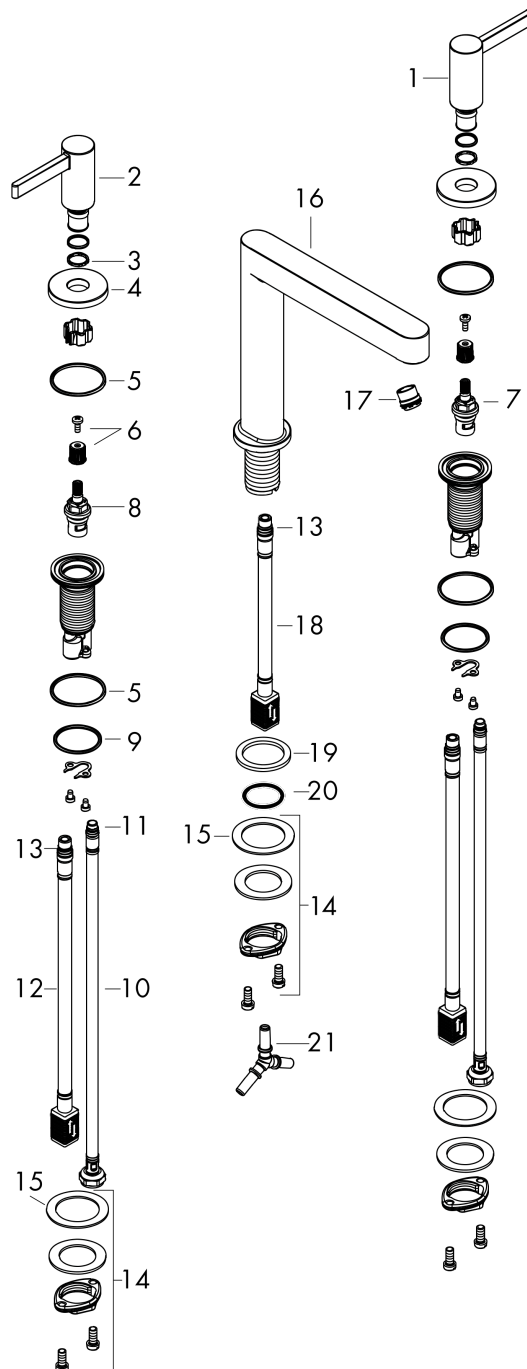

Finoris

3-gats wastafelmengkraan 160 met afvoerplug

Oppervlakte finish: **chrom** Artikelnummer: **76034000**

Beschrijving

- ComfortZone 160
- voorsprong uitloop 169 mm
- uitloophoogte: 162 mm
- greepvariant: rechte greep
- vaste uitloop
- straalsoort: laminaire straal
- maximale doorstroomhoeveelheid bij 3 bar: 5 l/min
- keramische kranen warm/koud 90°
- incl. PushOpen G 1 ¼ wastegarnituur
- materiaal afvoergarnituur: Metaal
- EU taxonomie: max 6l/min - substantiële bijdrage (SC) mogelijk
- Kiwa K6110_Mechanical Mixers EN200

Doorstroomdiagram

Finoris

3-gats wastafelmengkraan 160 met afvoerplug

Oppervlakte finish: **chrom** Artikelnummer: **76034000**

Explosietekening

Bouwjaar: >06/21

Finoris**3-gats wastafelmengkraan 160 met afvoerplug**Oppervlakte finish: **chrom** Artikelnummer: **76034000****Reserveonderdelenlijst**

Bouwjaar: >06/21

Regel	Beschrijving	Artikelnummer	Prijs incl. BTW	VE
1	greep koud	93970000	-	1
2	greep warm	93969000	-	1
3	O-Ring 14x1,5	98201000	-	1
4	rozet voor greep	92956000	-	1
5	O-ring 26x2,5	98216000	-	1
6	greepadapter m. schroef	98932000	-	1
7	bovendeel links sluitend	95366000	-	1
8	bovendeel rechts sluitend	98817000	-	1
9	O-ring 33x2,5	92907000	-	1
10	aansluitslang 450 mm M8x0,75 G3/8	97206000	-	1
11	O-ring 6,6x1,6	93019000	-	1
12	aansluitslang 400 mm M10x1	92914000	-	1
13	O-ring 7x1,5	98422000	-	1
14	schachtbevestigingsset compl. (Ø 28)	92909000	-	1
15	stelring	97548000	-	1
16	uitloop compl.	93972000	-	1
17	straalschijf	93973000	-	1
18	aansluitslang 200 mm M10x1	92913000	-	1
19	vlakdichting	98749000	-	1
20	O-ring 26x4	92191000	-	1
21	slangaansluitbocht	92905000	-	1
a	Afvoerplug Push-Open	50100000	-	1