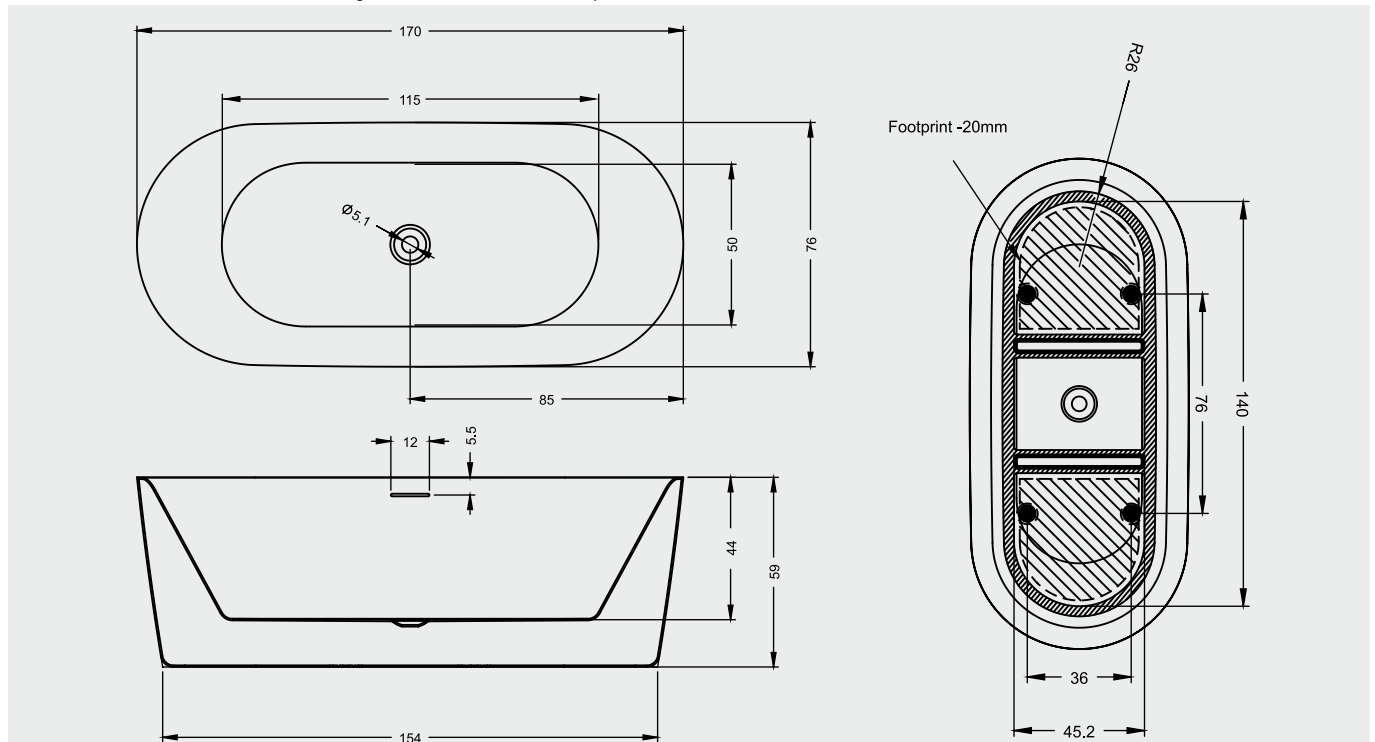

MODESTY

Modesty is een blikvanger in de Riho collectie. Dit vrijstaand designbad doet zijn naam eer aan: het bad combineert een luxe uitstraling met ligcomfort en gebruiksvriendelijkheid, zonder excentriek te zijn. Modesty is een ovaalvormig bad met een fraaie slanke rand. Dit bad is licht van gewicht en makkelijk te installeren. Het bad kan worden uitgevoerd met de Riho Fall; deze geïntegreerde badvuller maakt een losse kraan overbodig en zorgt ervoor dat de opstelling nog mooier wordt.

Artikelnr.	L x B x H (cm)	Volume* (ltr)	Gewicht (kg)	Kleur	Riho Fall	Water hoogte (cm)	Whirlpool
B090001005	170 x 76 x 59	187	40,5	Glanzend wit	x	39	Sparkle Mood
B090005005					Chroom		

* Het volume van het bad is inclusief het gemiddelde volume van één persoon.