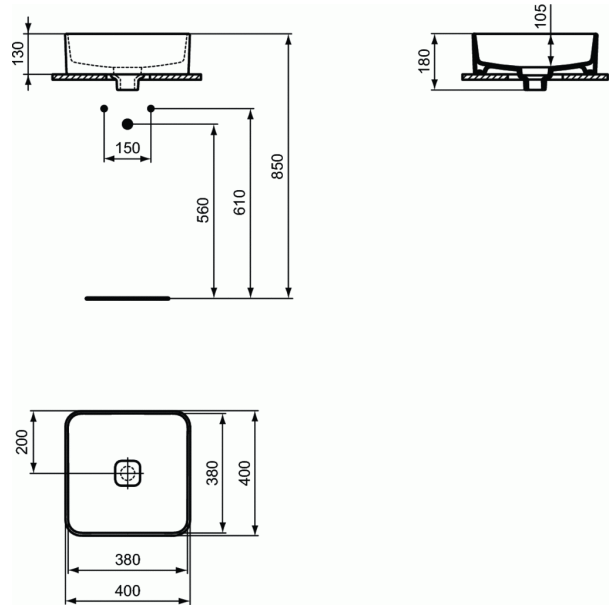

Référence produit: T2962

STRADA II

Lavabo à poser carré 400mm sans trop-plein, sans trou

Lavabo à poser carré 400mm sans trop-plein, sans trou

COULEURS*

01

* 01 = Blanc