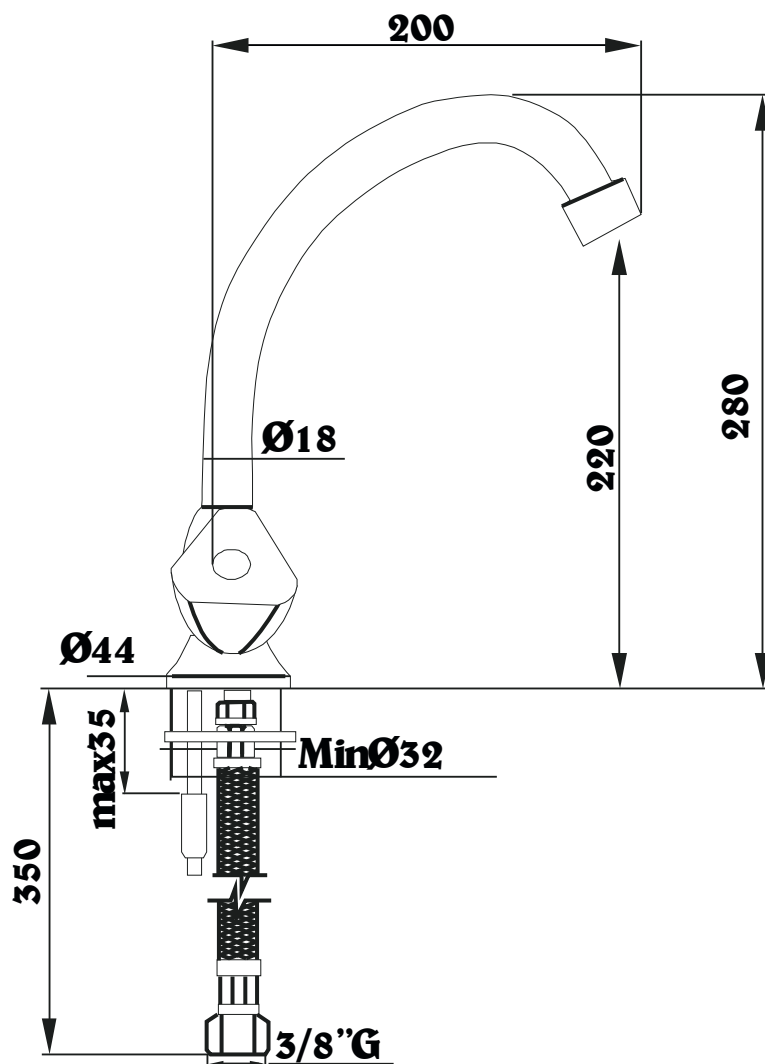

RIGA – KEUKENMENGKRAAN

SKU 157111

Afmetingen:	hoogte kraan: 280 mm
Materiaal:	messing
Kleur:	chrom
Bevestiging:	montage op spoeltafel
Kenmerken:	- tweegreepskeukenmengkraan - 1-gats - met beweegbare bek - voorzien van keramische schijven