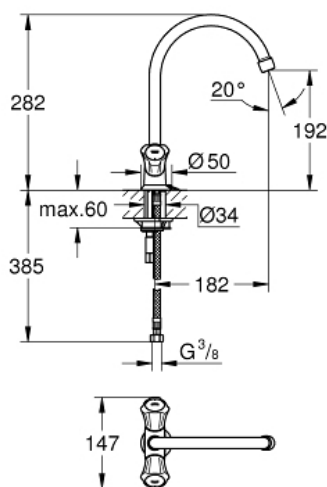

## Product Description: Eéngatsmengkraan 1/2" voor gootsteen