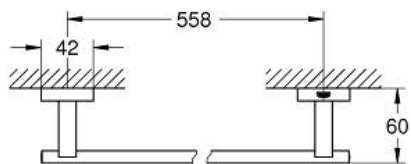

ESSENTIALS CUBE

Set d'accessoires 3-en-1 à la salle de bains d'amis

Référence : 40777001

GROHE nv - sa | Diependaalweg 4a | 3020 Winksele
Tel: +32 (0) 16 23 06 60 | Fax: +32 (0) 16 23 90 70
Mail: info.be@grohe.com

Pure Freude
an Wasser

GROHE

Descriptif Produit:

Set d'accessoires 3-en-1 à la salle de bains d'amis

Spécifications Produit:

en métal
constitué de :
crochet mural (40 511 001)
porte-papier (40 507 001)
porte-serviettes, 600 mm (40 509 001)
fixation invisible

GROHE StarLight®: chrome éclatant et durable

Finition:

□ 40777001 001 chrome