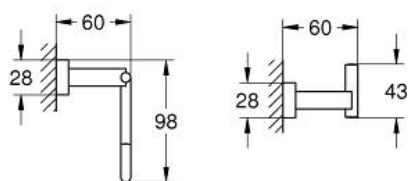

ESSENTIALS CUBE

Set d'accessoires 3-en-1 à la salle de bains d'amis

Référence : 40777001

GROHE nv - sa | Diependaalweg 4a | 3020 Winksele
Tel: +32 (0) 16 23 06 60 | Fax: +32 (0) 16 23 90 70
Mail: info.be@grohe.com

Pure Freude
an Wasser

GROHE

Descriptif Produit:

Set d'accessoires 3-en-1 à la salle de bains d'amis

Spécifications Produit:

en métal
constitué de :
crochet mural (40 511 001)
porte-papier (40 507 001)
porte-serviettes, 600 mm (40 509 001)
fixation invisible

GROHE StarLight®: chrome éclatant et durable

Finition:

□ 40777001 001 chrome