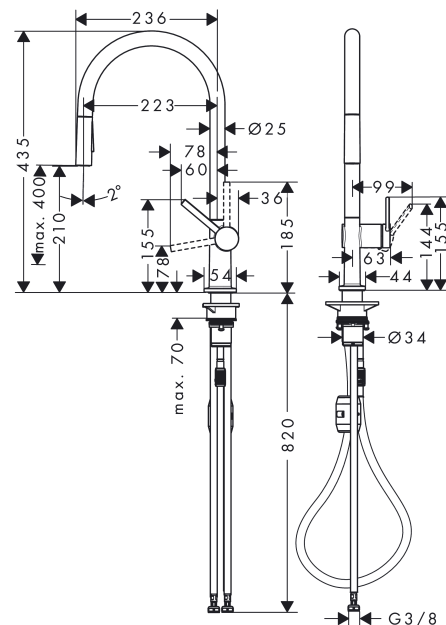

### Beschrijving

- draaibereik instelbaar in 4 standen: 60°, 110°, 150° or 360°
- laminaire straal, douchestraal
- douchestraal is vast te zetten, wisseling van straal door één druk op de knop en straal wordt uitgezet door het sluiten van de greep.
- maximale doorstroomhoeveelheid bij 3 bar: 5 l/min
- keramisch kardoes
- eenvoudige montage dankzij de G 3/8 flexibele aansluitslangen
- Uittrek lengte tot 50 cm
- boren van een kraangat Ø 35 vereist
- EU taxonomie: max 6l/min - substantiële bijdrage (SC) mogelijk

### Maattekening

### Doorstroomdiagram

**Talis M54****ééngreeps keukenmengkraan 210 met uittrekbare vuistdouche, 2 straalsoorten**Oppervlakte finish: **chrom** Artikelnummer: **72842000****Reserveonderdelenlijst**

Bouwjaar: &gt;12/19

<b>Regel</b>	<b>Beschrijving</b>	<b>Artikelnummer</b>	<b>Prijs incl. BTW</b>	<b>VE</b>
1	uitloop compl.	93739000	-	1
2	O-ring 8x2	98112000	-	1
3	vuistdouche	93742000	-	1
4	zeef	98516000	-	1
5	terugslagklep DW 10	96456000	-	1
6	straalschijf	93743000	-	1
7	servicesleutel	95910000	-	1
8	aanslagringset (60° / 110° / 150°)	94911000	-	1
9	stelringset	98365000	-	1
10	O-ring 19x2	98426000	-	1
11	O-ring 20x1,5	98197000	-	1
12	greep	93736000	-	1
13	inbusschroef M5x5	98446000	-	1
14	greepstop	93735610	-	1
15	afdekkap	93737000	-	1
16	moer	93738000	-	1
17	O-ring 25x1,5	98146000	-	1
18	O-ring 30x1,5	98433000	-	1
19	O-ring 29x2	98391000	-	1
20	kardoes compl.	93740000	-	1
21	O-ring 35x3	98052000	-	1
22	bevestigingsmateriaal	97523000	-	1
23	schachtbevestigingsset compl. (Ø 34)	95049000	-	1
24	stelring	97548000	-	1
25	gewicht	92500000	-	1
26	slang	93745000	-	1
27	slang	93744000	-	1
28	O-ring 7x1,5	98422000	-	1
29	aansluitslang 900 mm M8x0,75 G3/8	93746000	-	1
30	O-ring 6,6x1,6	93019000	-	1
a	adapterset	93395000	-	1