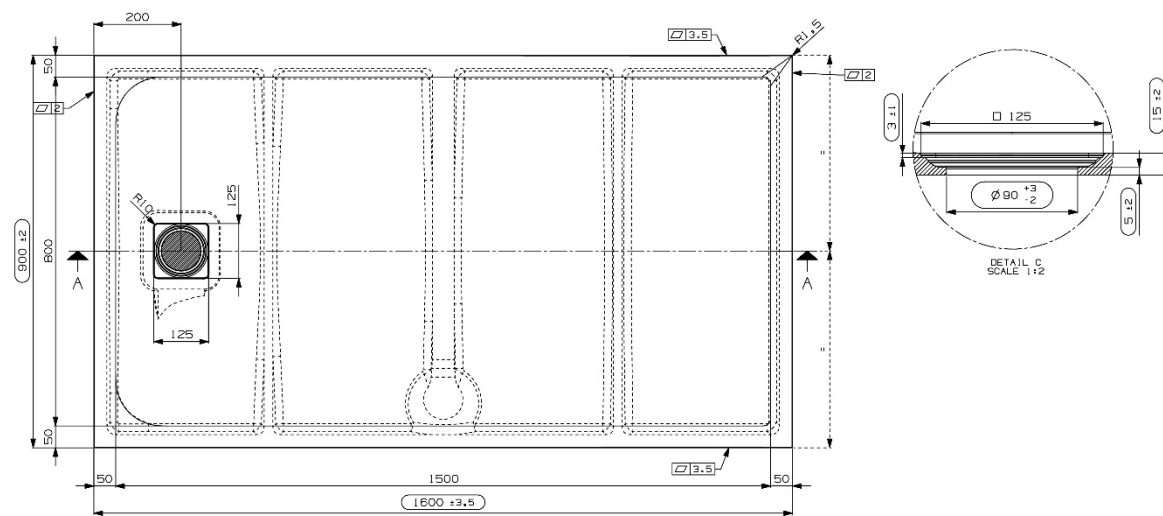

**TAURUS – DOUCHEBAK – 160X90**

**SKU 122223**

2019

Afmetingen en assortiment kunnen worden gewijzigd zonder voorafgaandelijk bericht

**TAURUS – DOUCHEBAK – 160X90**

**SKU 122223**

<b><u>Type douchebak</u></b>	Rechthoekig
<b><u>Breedte</u></b>	1600 mm
<b><u>Diepte</u></b>	900 mm
<b><u>Hoogte</u></b>	30 mm
<b><u>Materiaal</u></b>	Mineraalcomposiet
<b><u>Kleur</u></b>	Wit – gelcoat - steenstructuur
<b><u>Potenstel</u></b>	Niet inbegrepen
<b><u>Antislip</u></b>	Neen
<b><u>Afdekplaatje</u></b>	Inbegrepen
<b><u>Afvoer</u></b>	Niet inbegrepen
<b><u>Ø afvoer</u></b>	D 90 mm
<b><u>Netto gewicht</u></b>	51 kg
<b><u>Garantie</u></b>	5 jaar