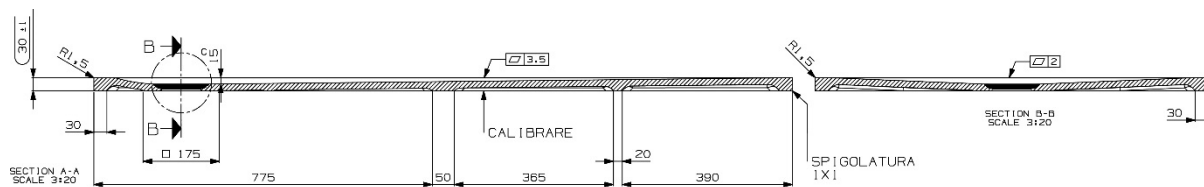

**TAURUS – DOUCHEBAK – 160X90**

**SKU 122223**

2019

Afmetingen en assortiment kunnen worden gewijzigd zonder voorafgaandelijk bericht

**TAURUS – DOUCHEBAK – 160X90**

**SKU 122223**

<b><u>Type douchebak</u></b>	Rechthoekig
<b><u>Breedte</u></b>	1600 mm
<b><u>Diepte</u></b>	900 mm
<b><u>Hoogte</u></b>	30 mm
<b><u>Materiaal</u></b>	Mineraalcomposiet
<b><u>Kleur</u></b>	Wit – gelcoat - steenstructuur
<b><u>Potenstel</u></b>	Niet inbegrepen
<b><u>Antislip</u></b>	Neen
<b><u>Afdekplaatje</u></b>	Inbegrepen
<b><u>Afvoer</u></b>	Niet inbegrepen
<b><u>Ø afvoer</u></b>	D 90 mm
<b><u>Netto gewicht</u></b>	51 kg
<b><u>Garantie</u></b>	5 jaar