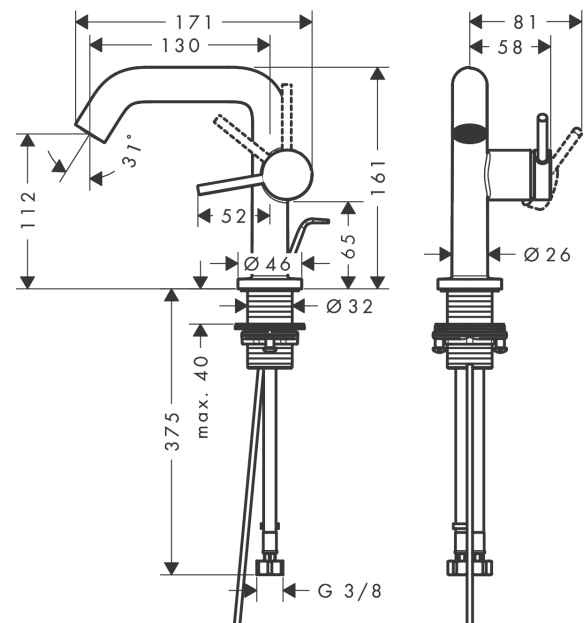

Tecturis S

ééngreeps wastafelkraan 110 Fine CoolStart met trekwaste

Oppervlakte finish: **mat zwart** Artikelnummer: **73323670**

Beschrijving

- ComfortZone 110
- voorsprong uitloop 130 mm
- uitloophoogte: 112 mm
- greepvariant: rechte greep
- vaste uitloop
- straalsoort: normale straal
- maximale doorstroomhoeveelheid bij 3 bar: 4 l/min
- keramisch kardoes
- pop-up afvoergarnituur G 1¼
- materiaal afvoergarnituur: Metaal
- koud water met de greep in de middenpositie, bespaart energie en kosten
- EU taxonomie: max 6l/min - substantiële bijdrage (SC) mogelijk

Artikeldetails

Vrijblijvende advies verkoopprijs excl. BTW 262,20 €

Vrijblijvende advies verkoopprijs incl. BTW 317,26 €

Technologie

Designprijzen

Productfoto

Maattekening

Doorstroomdiagram