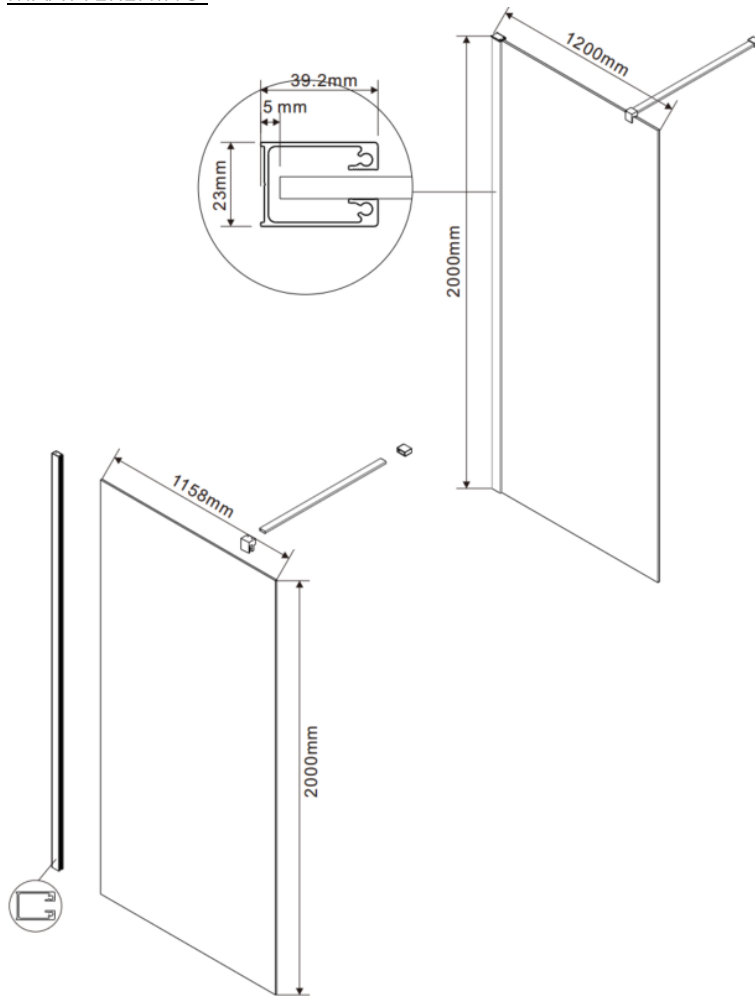

WALK IN DECOR – VASTE WAND VOOR INLOOPDOUCHE – 120 X 200 CM

SKU 228034

AFBEELDING:

MAATTEKENING:

Type douchedeur	Vaste wand voor inlopdouche
Materiaal profiel	Aluminium
Uitvoering profiel	Chroom
Inbouwmaat	1163-1188 mm
Uitvoering glas	Decoratief veiligheidsglas
Dikte glas	8 mm
Behandeling glas	Easy clean, anti-kalk
Omkeerbaar	Ja
Greep	Nee
Bevestigingsset	Ja
Keuringen	CE
Netto gewicht	51.50 kg
Garantie	5 jaar
Extra	Inclusief stabilisatiestang