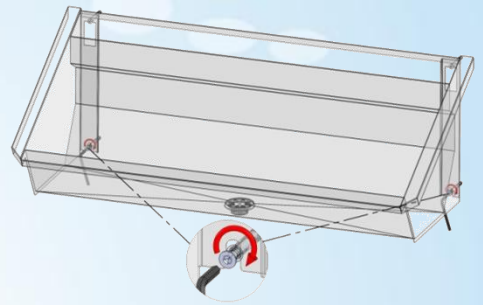

# Lavabo rigole en inox type mural pour 3 personnes – avec dossier et équipé de tuyauteries prémontées et de robinets autofermants chromés

1800 mm x 490 mm x 430 mm

## 1.0-3-M3

Fiche Technique

Information logistique :

poids  
1 colli

netto: 19,864 kg

bruto: 22,864 kg

**Montage-instructies – Instructions de montage  
Mounting Instructions – Montage Anleitung**

**A**  
Bevestigingsgaten - Trous de fixation  
Fixation – Befestigung