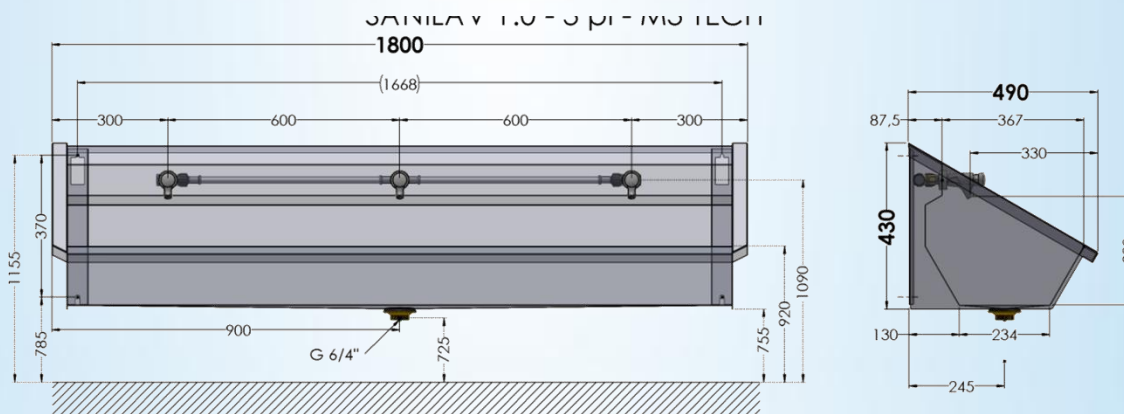

# Lavabo rigole en inox type mural pour 3 personnes – avec dossier et équipé de tuyauteries prémontées et de robinets autofermants chromés

1800 mm x 490 mm x 430 mm

## 1.0-3-M3

Fiche Technique

Information logistique :

poids  
1 colli

netto: 19,864 kg

bruto: 22,864 kg

**Montage-instructies – Instructions de montage  
Mounting Instructions – Montage Anleitung**

**A**  
Bevestigingsgaten - Trous de fixation  
Fixation – Befestigung

**D : ZONE WATERAANSLUITING / ZONE RACCORDEMENT D'EAU / WATERCONNECTION ZONE / WASSERANSCHLUSSZONE**