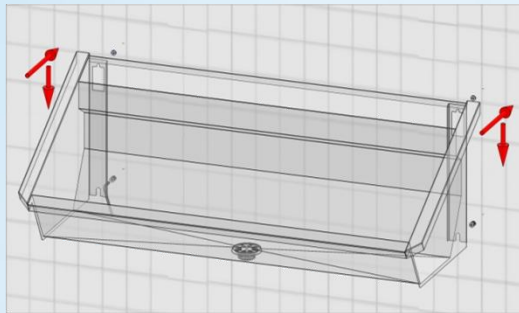

# Lavabo rigole en inox type mural pour 3 personnes – avec dossier et équipé de tuyauteries prémontées et de robinets autofermants chromés

1800 mm x 490 mm x 430 mm

## 1.0-3-M3

Fiche Technique

Information logistique :

poids  
1 colli

netto: 19,864 kg

bruto: 22,864 kg

**Montage-instructies – Instructions de montage  
Mounting Instructions – Montage Anleitung**

**A**  
Bevestigingsgaten - Trous de fixation  
Fixation – Befestigung