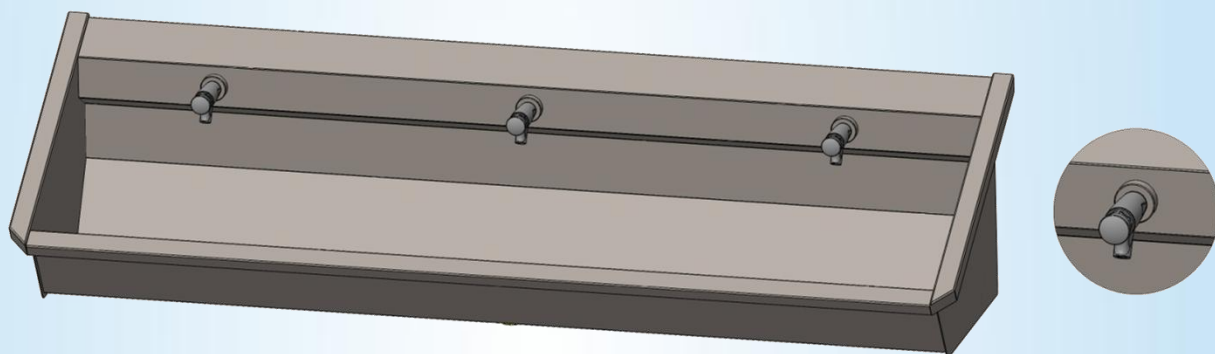

# Lavabo rigole en inox type mural pour 3 personnes – avec dossier et équipé de tuyauteries prémontées et de robinets autofermants chromés

1800 mm x 490 mm x 430 mm

## 1.0-3-M3

Fiche Technique

Information logistique :

poids  
1 colli

netto: 19,864 kg

bruto: 22,864 kg

**Montage-instructies – Instructions de montage  
Mounting Instructions – Montage Anleitung**

**A**  
Bevestigingsgaten - Trous de fixation  
Fixation – Befestigung