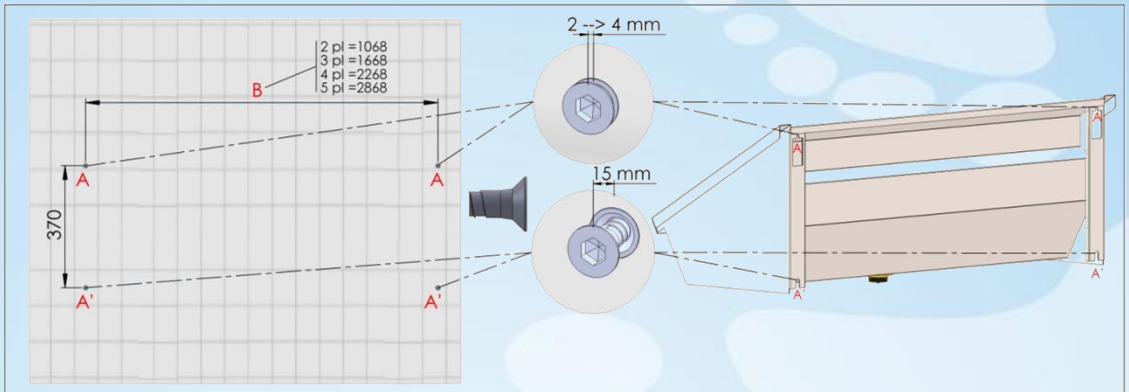

# Lavabo rigole en inox type mural pour 3 personnes – avec dossier et équipé de tuyauteries prémontées et de robinets autofermants chromés

1800 mm x 490 mm x 430 mm

## 1.0-3-M3

Fiche Technique

Information logistique :

poids  
1 colli

netto: 19,864 kg

bruto: 22,864 kg

**Montage-instructies – Instructions de montage  
Mounting Instructions – Montage Anleitung**

**A**  
Bevestigingsgaten - Trous de fixation  
Fixation – Befestigung