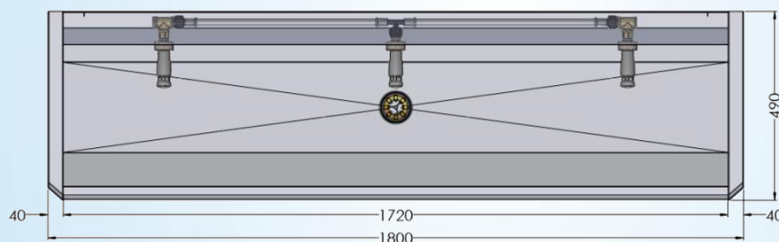

# Lavabo rigole en inox type mural pour 3 personnes – avec dossier et équipé de tuyauteries prémontées et de robinets autofermants chromés

1800 mm x 490 mm x 430 mm

## 1.0-3-M3

Fiche Technique

Information logistique :

poids  
1 colli

netto: 19,864 kg

bruto: 22,864 kg

**Montage-instructies – Instructions de montage  
Mounting Instructions – Montage Anleitung**

**A**  
Bevestigingsgaten - Trous de fixation  
Fixation – Befestigung