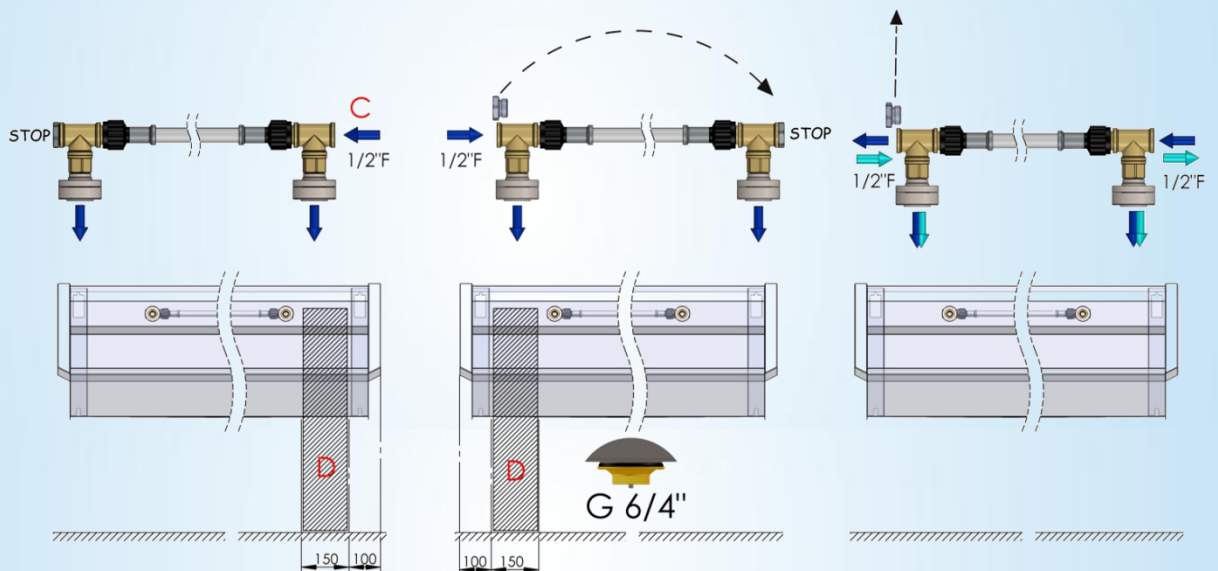

# Lavabo rigole en inox type mural pour 3 personnes – avec dossier et équipé de tuyauteries prémontées et de robinets autofermants chromés

1800 mm x 490 mm x 430 mm

## 1.0-3-M3

Fiche Technique

Information logistique :

poids  
1 colli

netto: 19,864 kg

bruto: 22,864 kg

**Montage-instructies – Instructions de montage  
Mounting Instructions – Montage Anleitung**

**A**  
Bevestigingsgaten - Trous de fixation  
Fixation – Befestigung

**B**  
Na te meten – A mesurer  
To mesure - Nachmessen

Fiche Technique

**Aansluitingschema – Instructions de raccordement  
Water connection Instructions – Wasseranschluss Anleitung**

**C : WATERAANSLUITING / RACCORDEMENT D'EAU / WATERCONNECTION / WASSERANSCHLUSS**

**D : ZONE WATERAANSLUITING / ZONE RACCORDEMENT D'EAU / WATERCONNECTION ZONE / WASSERANSCHLUSSZONE**