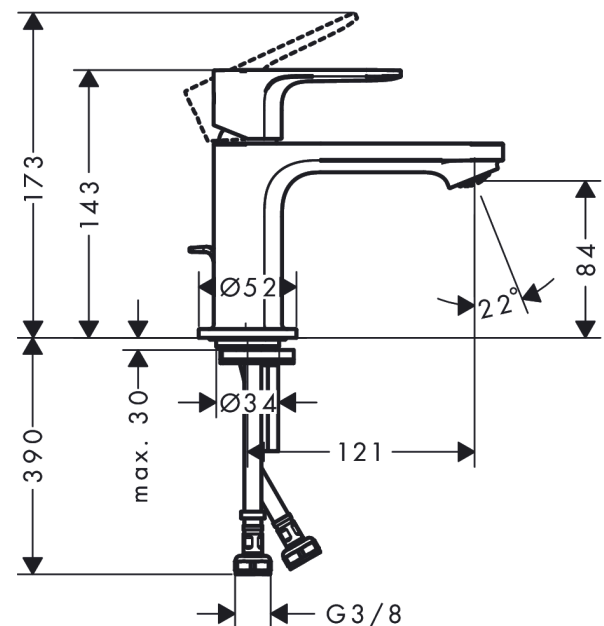

Rebris S**ééngreeps wastafelmengkraan 80 CoolStart met trekwaete**Oppervlakte finish: **mat zwart** Artikelnummer: **72513670****Beschrijving**

- ComfortZone 80
- voorsprong uitloop 121 mm
- uitloophoogte: 84 mm
- greepvariant: rechte greep
- vaste uitloop
- straalsoort: normale straal
- maximale doorstroomhoeveelheid bij 3 bar: 5 l/min
- keramisch kardoes
- pop-up afvoergarnituur G 1¼
- materiaal afvoergarnituur: synthetisch
- koud water met de greep in de middenpositie, bespaart energie en kosten
- EU taxonomie: max 6l/min - substantiële bijdrage (SC) mogelijk
- Kiwa K6161_Mechanical Mixers EN817

Artikeldetails

Vrijblijvende advies
verkoopprijs excl. BTW 119,40 €

Vrijblijvende advies
verkoopprijs incl. BTW 144,47 €

Technologie**Designprijzen****Productfoto****Maattekening**

Rebris S
ééngreeps wastafelmengkraan 80 CoolStart met trekwaste
 Oppervlakte finish: **mat zwart** Artikelnummer: **72513670**

Doorstroomdiagram

Rebris S
ééngreeps wastafelmengkraan 80 CoolStart met trekwaste
 Oppervlakte finish: **mat zwart** Artikelnummer: **72513670**

Explosietekening

Bouwjaar: >06/22

Rebris S
ééngreeps wastafelmengkraan 80 CoolStart met trekwaste
 Oppervlakte finish: **mat zwart** Artikelnummer: **72513670**

Reserveonderdelenlijst

Bouwjaar: >06/22

Regel	Beschrijving	Artikelnummer	Prijs incl. BTW	VE
1	greep	94644670	-	1
2	inbusschroef M6x10 DIN 916	96029000	-	1
3	greepstop	95704610	-	1
4	afdekkap	98863670	-	1
5	moer	98864000	-	1
6	O-ring 24x2	98388000	-	1
7	O-ring 27x1,5	92527000	-	1
8	O-ring 25x1,5	98146000	-	1
9	kardoes compl.	95973001	-	1
10	kardoesadapter	95975000	-	1
11	O-ring 23x2	98398000	-	1
12	perlator M24x1 (5 l/min)	94364000	-	1
13	dichting Ø 42	98722000	-	1
14	schachtbevestigingsset compl.	96016000	-	1
15	trekstang	96657670	-	1
16	aansluitslang 450 mm M8x0,75 G3/8	97206000	-	1
17	O-ring 6,6x1,6	93019000	-	1
a	afvoergarnituur	94139670	-	1