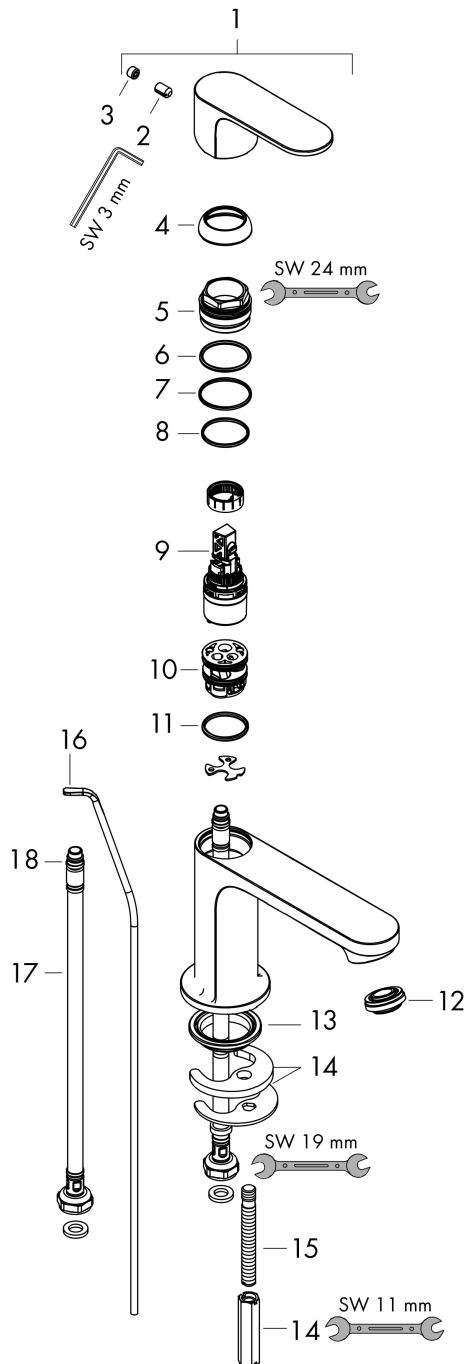

Rebris S**ééngreeps wastafelmengkraan 80 CoolStart met trekwaete**Oppervlakte finish: **mat zwart** Artikelnummer: **72513670****Beschrijving**

- ComfortZone 80
- voorsprong uitloop 121 mm
- uitloophoogte: 84 mm
- greepvariant: rechte greep
- vaste uitloop
- straalsoort: normale straal
- maximale doorstroomhoeveelheid bij 3 bar: 5 l/min
- keramisch kardoes
- pop-up afvoergarnituur G 1¼
- materiaal afvoergarnituur: synthetisch
- koud water met de greep in de middenpositie, bespaart energie en kosten
- EU taxonomie: max 6l/min - substantiële bijdrage (SC) mogelijk
- Kiwa K6161_Mechanical Mixers EN817

Artikeldetails

Vrijblijvende advies
verkoopprijs excl. BTW 119,40 €

Vrijblijvende advies
verkoopprijs incl. BTW 144,47 €

Technologie**Designprijzen****Productfoto****Maattekening**

Rebris S
ééngreeps wastafelmengkraan 80 CoolStart met trekwaste
 Oppervlakte finish: **mat zwart** Artikelnummer: **72513670**

Doorstroomdiagram

Rebris S
ééngreeps wastafelmengkraan 80 CoolStart met trekwaste
 Oppervlakte finish: **mat zwart** Artikelnummer: **72513670**

Explosietekening

Bouwjaar: >06/22

Rebris S
ééngreeps wastafelmengkraan 80 CoolStart met trekwaste
 Oppervlakte finish: **mat zwart** Artikelnummer: **72513670**

Reserveonderdelenlijst

Bouwjaar: >06/22

Regel	Beschrijving	Artikelnummer	Prijs incl. BTW	VE
1	greep	94644670	-	1
2	inbusschroef M6x10 DIN 916	96029000	-	1
3	greepstop	95704610	-	1
4	afdekkap	98863670	-	1
5	moer	98864000	-	1
6	O-ring 24x2	98388000	-	1
7	O-ring 27x1,5	92527000	-	1
8	O-ring 25x1,5	98146000	-	1
9	kardoes compl.	95973001	-	1
10	kardoesadapter	95975000	-	1
11	O-ring 23x2	98398000	-	1
12	perlator M24x1 (5 l/min)	94364000	-	1
13	dichting Ø 42	98722000	-	1
14	schachtbevestigingsset compl.	96016000	-	1
15	trekstang	96657670	-	1
16	aansluitslang 450 mm M8x0,75 G3/8	97206000	-	1
17	O-ring 6,6x1,6	93019000	-	1
a	afvoergarnituur	94139670	-	1