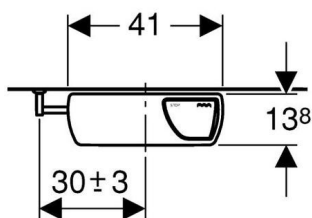

JACHTBAK

SKU 082100

**JACHTBAK**

SKU 082100

Afmetingen

- breedte: 410 mm
- diepte: 138 mm
- hoogte: 405 mm

Materiaal

- kunststof

Kleur

- wit

Bevestiging

- met ophangbeugels (inbegrepen)

Bijzondere kenmerken**- reservoir:**

- kunststof spoelreservoir
- inhoud: 9 liter
- hoeveelheid spoelwater: 6 of 9 liter, afhankelijk van de instelling tijdens de montage
- om condens te vermijden is het reservoir aan de binnenzijde voorzien van een isolatielaag uit 1 stuk, over de volledige omtrek en tot boven de overloop
- de wateraansluiting in messing 3/8 " kan links, rechts of door middel van een aanpassingsset (niet inbegrepen) achteraan gebeuren
- de bedieningstoets is rechts in het deksel geïntegreerd; de spoeling wordt geactiveerd door rechts op de toets te drukken
- mogelijkheid om de spoeling te onderbreken door links op de toets te drukken
- het reservoir wordt geleverd met uitlijningsstrip en ophangbeugels voor de bevestiging tegen de wand