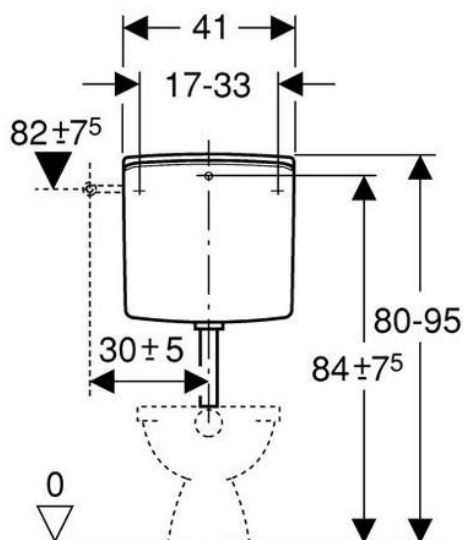

JACHTBAK

SKU 082100

**JACHTBAK**

SKU 082100

Afmetingen

- breedte: 410 mm
- diepte: 138 mm
- hoogte: 405 mm

Materiaal

- kunststof

Kleur

- wit

Bevestiging

- met ophangbeugels (inbegrepen)

Bijzondere kenmerken**- reservoir:**

- kunststof spoelreservoir
- inhoud: 9 liter
- hoeveelheid spoelwater: 6 of 9 liter, afhankelijk van de instelling tijdens de montage
- om condens te vermijden is het reservoir aan de binnenzijde voorzien van een isolatielaag uit 1 stuk, over de volledige omtrek en tot boven de overloop
- de wateraansluiting in messing 3/8 " kan links, rechts of door middel van een aanpassingsset (niet inbegrepen) achteraan gebeuren
- de bedieningstoets is rechts in het deksel geïntegreerd; de spoeling wordt geactiveerd door rechts op de toets te drukken
- mogelijkheid om de spoeling te onderbreken door links op de toets te drukken
- het reservoir wordt geleverd met uitlijningsstrip en ophangbeugels voor de bevestiging tegen de wand

**- kunststof vlotterkraan:**

- de vlotterkraan biedt de mogelijkheid de waterinhoud van het reservoir te regelen
- door het progressief afsluiten van de watertoevoer, zorgt de vlotterkraan voor een snelle, geruisame vulling van het reservoir (12dB bij 3 bar)

- men verbindt het reservoir met de WC door een urinebestendige spoelbuis Ø50/44 in kunststof
- door een schroefkoppeling verbindt men reservoir en spoelbuis