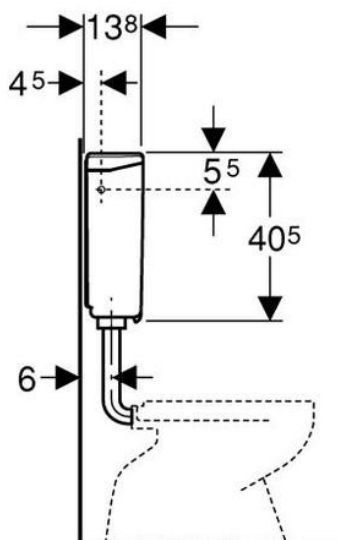

JACHTBAK

SKU 082100

**JACHTBAK**

SKU 082100

Afmetingen

- breedte: 410 mm
- diepte: 138 mm
- hoogte: 405 mm

Materiaal

- kunststof

Kleur

- wit

Bevestiging

- met ophangbeugels (inbegrepen)

Bijzondere kenmerken**- reservoir:**

- kunststof spoelreservoir
- inhoud: 9 liter
- hoeveelheid spoelwater: 6 of 9 liter, afhankelijk van de instelling tijdens de montage
- om condens te vermijden is het reservoir aan de binnenzijde voorzien van een isolatielaag uit 1 stuk, over de volledige omtrek en tot boven de overloop
- de wateraansluiting in messing 3/8 " kan links, rechts of door middel van een aanpassingsset (niet inbegrepen) achteraan gebeuren
- de bedieningstoets is rechts in het deksel geïntegreerd; de spoeling wordt geactiveerd door rechts op de toets te drukken
- mogelijkheid om de spoeling te onderbreken door links op de toets te drukken
- het reservoir wordt geleverd met uitlijningsstrip en ophangbeugels voor de bevestiging tegen de wand

**- kunststof vlotterkraan:**

- de vlotterkraan biedt de mogelijkheid de waterinhoud van het reservoir te regelen
- door het progressief afsluiten van de watertoevoer, zorgt de vlotterkraan voor een snelle, geruisame vulling van het reservoir (12dB bij 3 bar)

- men verbindt het reservoir met de WC door een urinebestendige spoelbuis Ø50/44 in kunststof
- door een schroefkoppeling verbindt men reservoir en spoelbuis