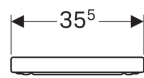

Geberit iCon wc-zitting

Eigenschappen

- Wc-deksel overlappend

Technische gegevens

Materiaal

Duroplast

Art. nr.	Oppervlak / kleur	Quick Release scharnieren	Soft-closing	Bevestiging	Scharniermateriaal	
574120000	Wit	Nee	Nee	Van boven	Roestvrij staal	
574130000	Wit	Nee	Ja	Van boven	Messing verchroomd	
500.670.01.1	Wit	Ja	Ja	Van boven	Messing verchroomd	NEW