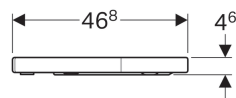

Geberit iCon wc-zitting

Eigenschappen

- Wc-deksel overlappend

Technische gegevens

Materiaal

Duroplast

Art. nr.	Oppervlak / kleur	Quick Release scharnieren	Soft-closing	Bevestiging	Scharniermateriaal	
574120000	Wit	Nee	Nee	Van boven	Roestvrij staal	
574130000	Wit	Nee	Ja	Van boven	Messing verchroomd	
500.670.01.1	Wit	Ja	Ja	Van boven	Messing verchroomd	NEW