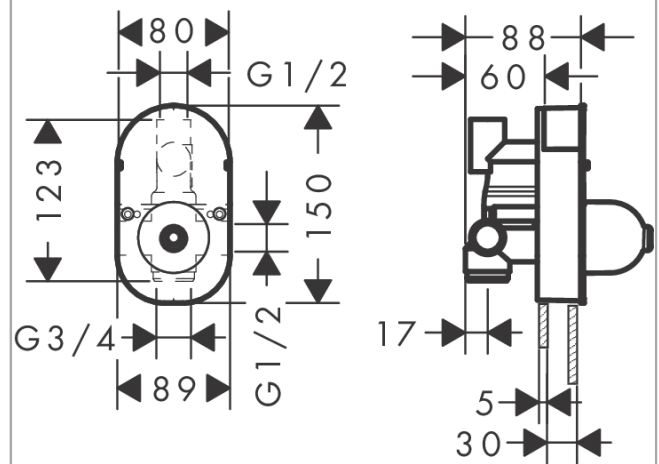

### Beschrijving

- maximale doorstroomhoeveelheid bij 3 bar: 30 l/min
- keramisch kardoos
- temperatuurbegrenzing instelbaar
- omstelling met automatische reset
- inbouwdeel
- wandmontage

### Maattekening

**Vernis Shape**  
**badthermostaat complete set inbouw**  
Oppervlakte finish: mat zwart    Artikelnummer: 71472670