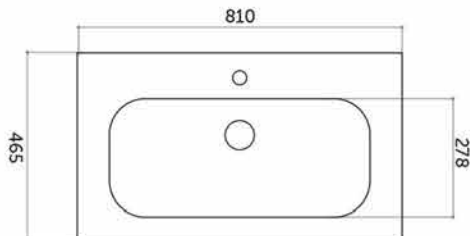

CETTINA - WASTAFEL 80 – WIT MAT

SKU 933780

AFMETINGEN: **Lengte: 810 mm**
 Diepte: 465 mm
 Hoogte: 170 mm

Type wastafel	Tablet – 1 wastafel
Materiaal	Porselein
Kleur	Wit mat
Montage	Tablet
Met kraangat	Ja
Met overloop	Ja
Locatie overloop	Centrum