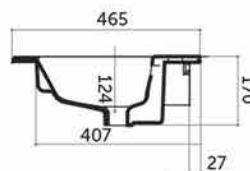

CETTINA - WASTAFEL 80 – WIT MAT

SKU 933780

AFMETINGEN: **Lengte: 810 mm**
 Diepte: 465 mm
 Hoogte: 170 mm

Type wastafel	Tablet – 1 wastafel
Materiaal	Porselein
Kleur	Wit mat
Montage	Tablet
Met kraangat	Ja
Met overloop	Ja
Locatie overloop	Centrum