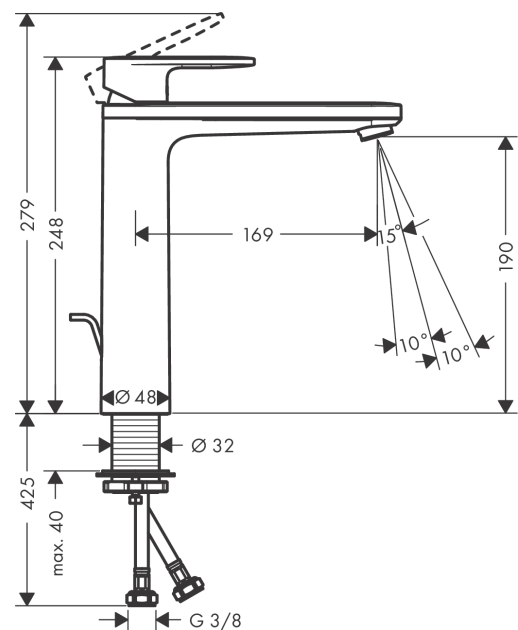

Maattekening