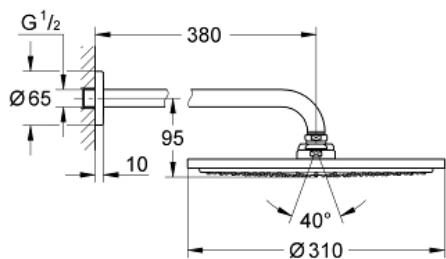

RAINSHOWER COSMOPOLITAN 310

Set de douche de tête 380 mm, 1
jet

Référence : 26066AL0

GROHE nv – sa
Leuvensesteenweg 369 | 1932 Zaventem
T: 02/223 17 60 | E-mail: info.be@grohe.com

Pure Freude
an Wasser

GROHE

Descriptif Produit:

RAINSHOWER COSMOPOLITAN 310
Set de douche de tête 380 mm, 1 jet

Spécifications Produit:

constitué de :

- douche de tête Rainshower Ø 310 mm (27 478 000)

1 jet :

1 jet: **Rain**

bras de douche Rainshower 380 mm (28 361 000)