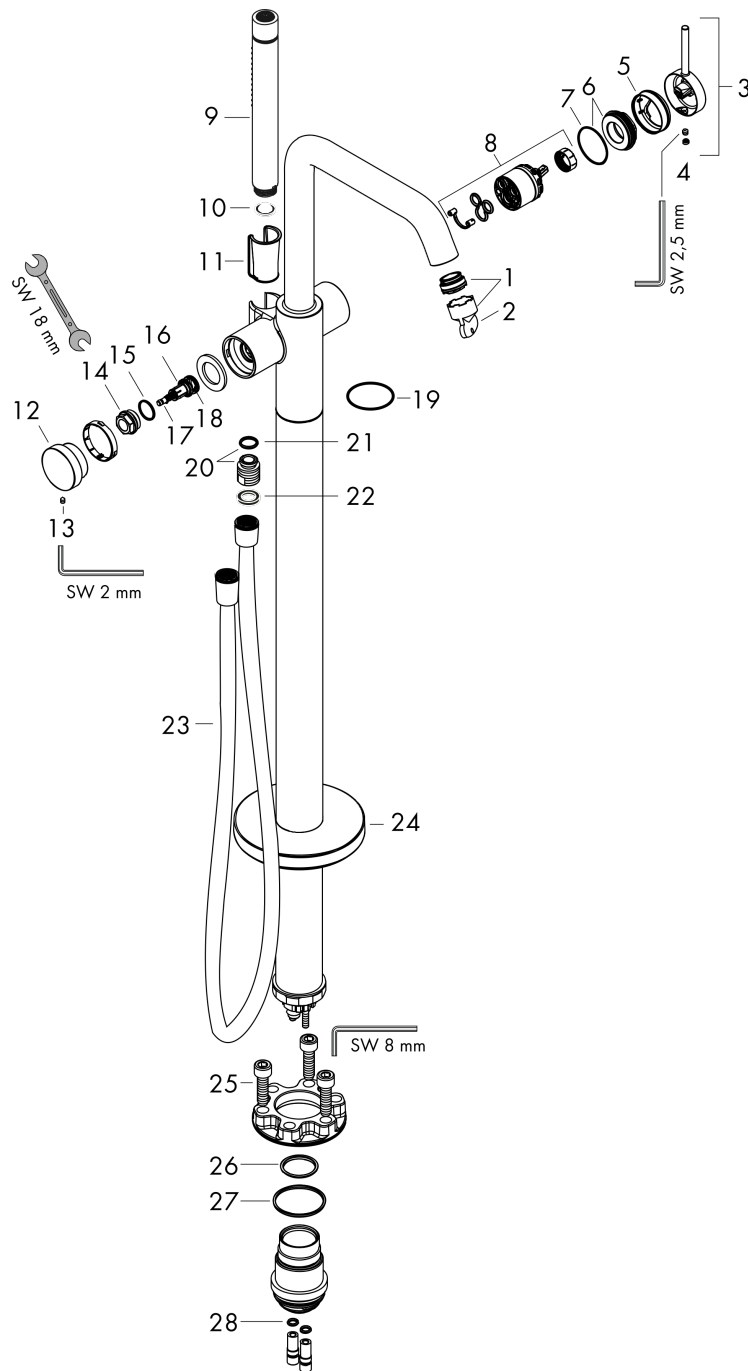

Tecturis S

ééngreeps badmengkraan vloergemonteerd

Oppervlak: mat zwart Artikelnummer: 73440670

Beschrijving

- voorsprong uitloop 194 mm
- straalsoort mengkraan: normale straal
- straalsoort handdouche: Rain, RainAir volle zachte regenstraal
- maximale doorstroomhoeveelheid bij 3 bar: 21 l/min
- keramisch kardoes
- drukregelaar Select met automatische reset
- aansluiting: inbouwdeel
- opbouwmontage

Tecturis S

ééngreeps badmengkraan vloergemonteerd

Oppervlak: **mat zwart** Artikelnummer: **73440670**

Explosietekening

Bouwjaar: >10/23

Tecturis S**ééngreeps badmengkraan vloergemonteerd**Oppervlak: **mat zwart** Artikelnummer: **73440670****Reserveonderdelenlijst**

Bouwjaar: >10/23

Regel	Beschrijving	Artikelnummer	Prijs incl. BTW	VE
1	perlator M24x1 (38 l/min)	93965000	22,39 €	1
2	servicesleutel	95661000	4,96 €	1
3	greep	87120670	51,79 €	1
4	greepstop	93735610	8,11 €	1
5	rozet	87121670	26,26 €	1
6	moer	93995000	22,39 €	1
7	O-ring 35x1,5	92114000	4,96 €	1
8	kardoes compl.	93895000	70,30 €	1
9	Handdouche	28532670	-	1
10	zeefdichting	94246000	2,90 €	1
11	gummi	92858000	4,96 €	1
12	drukknop	94369670	51,79 €	1
13	inbusschroef M4x6	97767000	2,90 €	1
14	moer	94367000	35,82 €	1
15	O-ring 17x1,5	98137000	2,90 €	1
16	omstelling compl.	94368000	35,82 €	1
17	O-ring 12x1,5	98430000	2,90 €	1
18	O-ring 15x1,5	92118000	2,90 €	1
19	dekorring	87860670	11,13 €	1
20	aansluiting	95392000	17,91 €	1
21	O-ring 14x2	98129000	2,90 €	1
22	dichting	98058000	2,90 €	1
23	doucheslang Isiflex'B 1,25 m	28272670	-	1
24	rozet	94038670	124,15 €	1
25	cilinderkopschroef M10x35	97670000	14,04 €	1
26	O-ring 29x3	98371000	4,96 €	1
27	O-ring 44x2,5	98162000	2,90 €	1
28	O-ring 7x2	98419000	2,90 €	1
a	Basisset	10452180	-	1
b	verlengset 60 mm	93882000	247,57 €	1