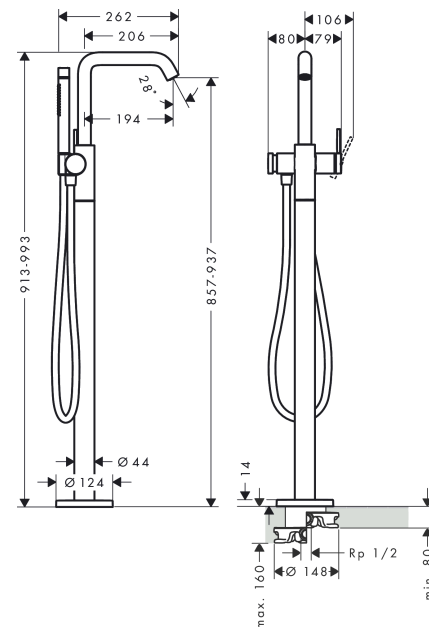

Tecturis S

ééngreeps badmengkraan vloergemonteerd

Oppervlak: mat zwart Artikelnummer: 73440670

Beschrijving

- voorsprong uitloop 194 mm
- straalsoort mengkraan: normale straal
- straalsoort handdouche: Rain, RainAir volle zachte regenstraal
- maximale doorstroomhoeveelheid bij 3 bar: 21 l/min
- keramisch kardoes
- drukregelaar Select met automatische reset
- aansluiting: inbouwdeel
- opbouwmontage

Artikeldetails

Vrijblijvende advies verkoopprijs excl. BTW 2.133,20 €

Vrijblijvende advies verkoopprijs incl. BTW 2.581,17 €

Technologie

Designprijzen

Productfoto

Maattekening

Doorstroomdiagram

Tecturis S

ééngreeps badmengkraan vloergemonteerd

Oppervlak: **mat zwart** Artikelnummer: **73440670**

Explosietekening

Bouwjaar: >10/23

Tecturis S**ééngreeps badmengkraan vloergemonteerd**Oppervlak: **mat zwart** Artikelnummer: **73440670****Reserveonderdelenlijst**

Bouwjaar: >10/23

Regel	Beschrijving	Artikelnummer	Prijs incl. BTW	VE
1	perlator M24x1 (38 l/min)	93965000	22,39 €	1
2	servicesleutel	95661000	4,96 €	1
3	greep	87120670	51,79 €	1
4	greepstop	93735610	8,11 €	1
5	rozet	87121670	26,26 €	1
6	moer	93995000	22,39 €	1
7	O-ring 35x1,5	92114000	4,96 €	1
8	kardoes compl.	93895000	70,30 €	1
9	Handdouche	28532670	-	1
10	zeefdichting	94246000	2,90 €	1
11	gummi	92858000	4,96 €	1
12	drukknop	94369670	51,79 €	1
13	inbusschroef M4x6	97767000	2,90 €	1
14	moer	94367000	35,82 €	1
15	O-ring 17x1,5	98137000	2,90 €	1
16	omstelling compl.	94368000	35,82 €	1
17	O-ring 12x1,5	98430000	2,90 €	1
18	O-ring 15x1,5	92118000	2,90 €	1
19	dekorring	87860670	11,13 €	1
20	aansluiting	95392000	17,91 €	1
21	O-ring 14x2	98129000	2,90 €	1
22	dichting	98058000	2,90 €	1
23	doucheslang Isiflex'B 1,25 m	28272670	-	1
24	rozet	94038670	124,15 €	1
25	cilinderkopschroef M10x35	97670000	14,04 €	1
26	O-ring 29x3	98371000	4,96 €	1
27	O-ring 44x2,5	98162000	2,90 €	1
28	O-ring 7x2	98419000	2,90 €	1
a	Basisset	10452180	-	1
b	verlengset 60 mm	93882000	247,57 €	1