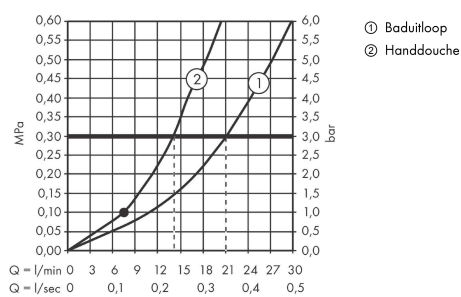

Artikeldetails

Vrijblijvende advies verkoopprijs excl. BTW 2.133,20 €

Vrijblijvende advies verkoopprijs incl. BTW 2.581,17 €

Technologie

Designprijzen

Productfoto

Maattekening

Doorstroomdiagram