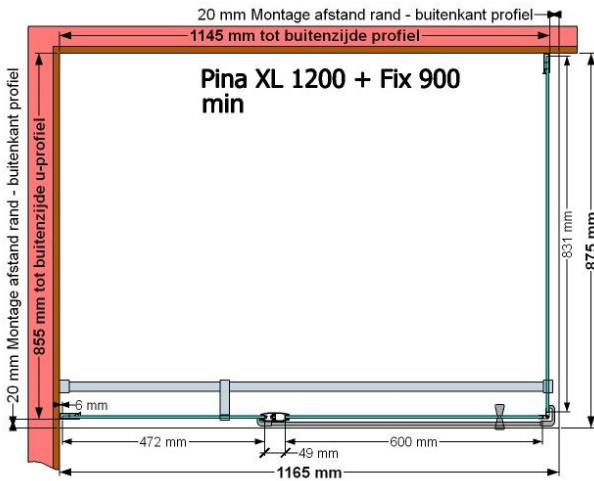

**VAN MARCKE – PINA XL – DRAAIDEUR – 120 CM**

SKU 224560

AFBEELDING

MAATTEKENING

	<b>SKU 224560</b>
<b>Type douchedeur</b>	Draaideur
<b>Hoogte</b>	200 cm
<b>Materiaal profiel</b>	Aluminium
<b>Uitvoering profiel</b>	Chroom
<b>Uitvoering glas</b>	Helder veiligheidsglas
<b>Dikte glas</b>	6 mm
<b>Behandeling glas</b>	Easy Clean
<b>Draairichting</b>	Uitwendig
<b>Inbouwmaat</b>	1175 - 1195 mm
<b>Instapbreedte</b>	600mm
<b>Omkeerbaar</b>	Ja
<b>Liftfunctie</b>	Ja
<b>Greep</b>	Ja
<b>Magnetische sluiting</b>	Ja
<b>Keuringen</b>	CE
<b>Garantie</b>	5 jaar
<b>Frameloze</b>	Nee
<b>Met bevestigingsmateriaal</b>	Ja