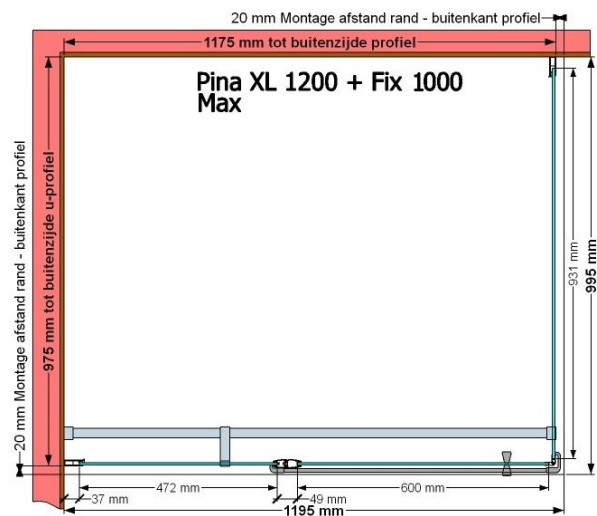

**VAN MARCKE – PINA XL – DRAAIDEUR – 120 CM**

SKU 224560

AFBEELDING

MAATTEKENING

	<b>SKU 224560</b>
<b>Type douchedeur</b>	Draaideur
<b>Hoogte</b>	200 cm
<b>Materiaal profiel</b>	Aluminium
<b>Uitvoering profiel</b>	Chroom
<b>Uitvoering glas</b>	Helder veiligheidsglas
<b>Dikte glas</b>	6 mm
<b>Behandeling glas</b>	Easy Clean
<b>Draairichting</b>	Uitwendig
<b>Inbouwmaat</b>	1175 - 1195 mm
<b>Instapbreedte</b>	600mm
<b>Omkeerbaar</b>	Ja
<b>Liftfunctie</b>	Ja
<b>Greep</b>	Ja
<b>Magnetische sluiting</b>	Ja
<b>Keuringen</b>	CE
<b>Garantie</b>	5 jaar
<b>Frameloze</b>	Nee
<b>Met bevestigingsmateriaal</b>	Ja