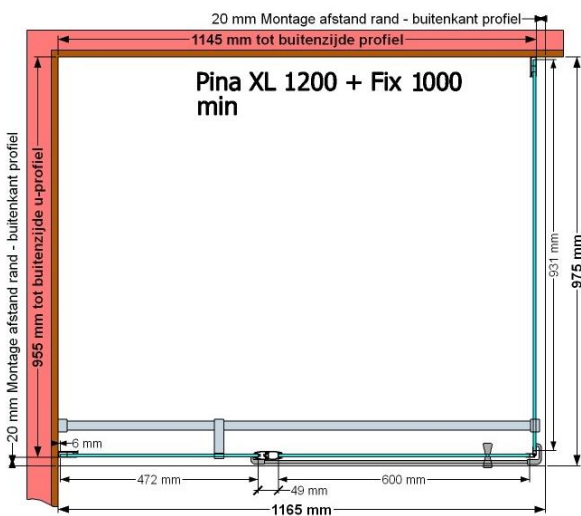

**VAN MARCKE – PINA XL – DRAAIDEUR – 120 CM**

SKU 224560

AFBEELDING

MAATTEKENING

	<b>SKU 224560</b>
<b>Type douchedeur</b>	Draaideur
<b>Hoogte</b>	200 cm
<b>Materiaal profiel</b>	Aluminium
<b>Uitvoering profiel</b>	Chroom
<b>Uitvoering glas</b>	Helder veiligheidsglas
<b>Dikte glas</b>	6 mm
<b>Behandeling glas</b>	Easy Clean
<b>Draairichting</b>	Uitwendig
<b>Inbouwmaat</b>	1175 - 1195 mm
<b>Instapbreedte</b>	600mm
<b>Omkeerbaar</b>	Ja
<b>Liftfunctie</b>	Ja
<b>Greep</b>	Ja
<b>Magnetische sluiting</b>	Ja
<b>Keuringen</b>	CE
<b>Garantie</b>	5 jaar
<b>Frameloze</b>	Nee
<b>Met bevestigingsmateriaal</b>	Ja