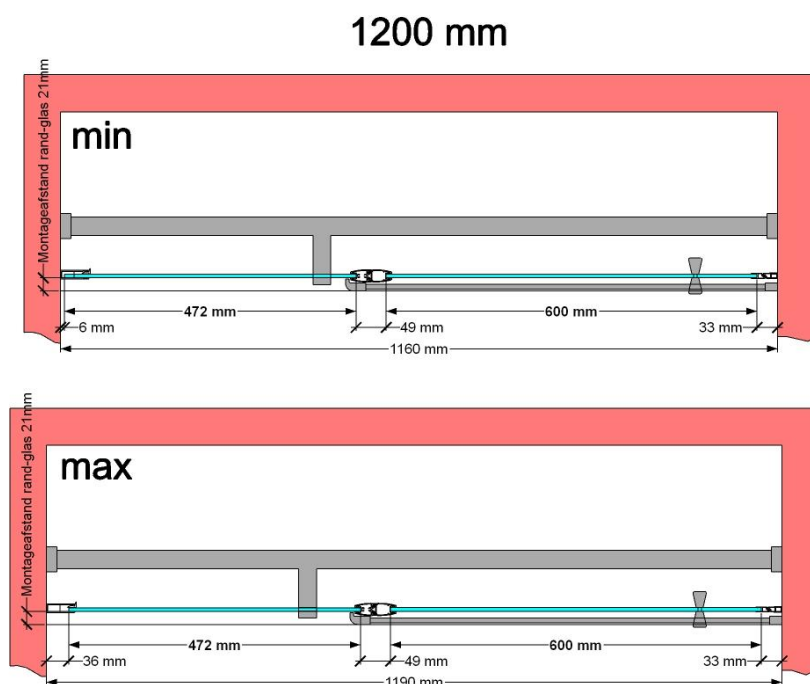

**VAN MARCKE – PINA XL – DRAAIDEUR – 120 CM**

SKU 224560

AFBEELDING

MAATTEKENING

	<b>SKU 224560</b>
<b>Type douchedeur</b>	Draaideur
<b>Hoogte</b>	200 cm
<b>Materiaal profiel</b>	Aluminium
<b>Uitvoering profiel</b>	Chroom
<b>Uitvoering glas</b>	Helder veiligheidsglas
<b>Dikte glas</b>	6 mm
<b>Behandeling glas</b>	Easy Clean
<b>Draairichting</b>	Uitwendig
<b>Inbouwmaat</b>	1175 - 1195 mm
<b>Instapbreedte</b>	600mm
<b>Omkeerbaar</b>	Ja
<b>Liftfunctie</b>	Ja
<b>Greep</b>	Ja
<b>Magnetische sluiting</b>	Ja
<b>Keuringen</b>	CE
<b>Garantie</b>	5 jaar
<b>Frameloze</b>	Nee
<b>Met bevestigingsmateriaal</b>	Ja