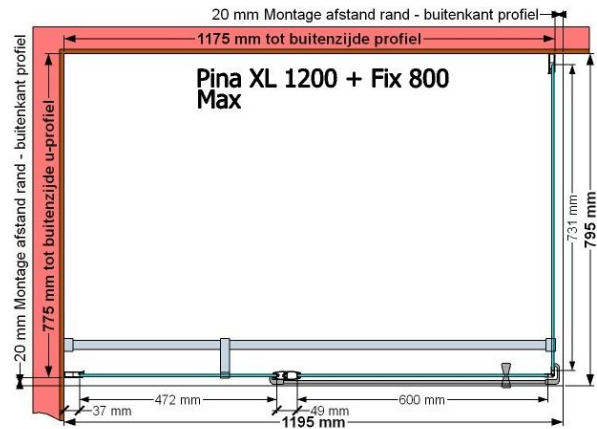

**VAN MARCKE – PINA XL – DRAAIDEUR – 120 CM**

SKU 224560

AFBEELDING

MAATTEKENING

	<b>SKU 224560</b>
<b>Type douchedeur</b>	Draaideur
<b>Hoogte</b>	200 cm
<b>Materiaal profiel</b>	Aluminium
<b>Uitvoering profiel</b>	Chroom
<b>Uitvoering glas</b>	Helder veiligheidsglas
<b>Dikte glas</b>	6 mm
<b>Behandeling glas</b>	Easy Clean
<b>Draairichting</b>	Uitwendig
<b>Inbouwmaat</b>	1175 - 1195 mm
<b>Instapbreedte</b>	600mm
<b>Omkeerbaar</b>	Ja
<b>Liftfunctie</b>	Ja
<b>Greep</b>	Ja
<b>Magnetische sluiting</b>	Ja
<b>Keuringen</b>	CE
<b>Garantie</b>	5 jaar
<b>Frameloze</b>	Nee
<b>Met bevestigingsmateriaal</b>	Ja