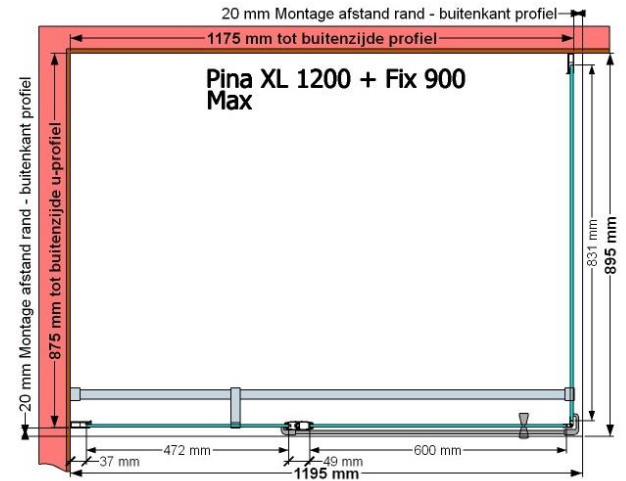

**VAN MARCKE – PINA XL – DRAAIDEUR – 120 CM**

SKU 224560

AFBEELDING

MAATTEKENING

	<b>SKU 224560</b>
<b>Type douchedeur</b>	Draaideur
<b>Hoogte</b>	200 cm
<b>Materiaal profiel</b>	Aluminium
<b>Uitvoering profiel</b>	Chroom
<b>Uitvoering glas</b>	Helder veiligheidsglas
<b>Dikte glas</b>	6 mm
<b>Behandeling glas</b>	Easy Clean
<b>Draairichting</b>	Uitwendig
<b>Inbouwmaat</b>	1175 - 1195 mm
<b>Instapbreedte</b>	600mm
<b>Omkeerbaar</b>	Ja
<b>Liftfunctie</b>	Ja
<b>Greep</b>	Ja
<b>Magnetische sluiting</b>	Ja
<b>Keuringen</b>	CE
<b>Garantie</b>	5 jaar
<b>Frameloze</b>	Nee
<b>Met bevestigingsmateriaal</b>	Ja