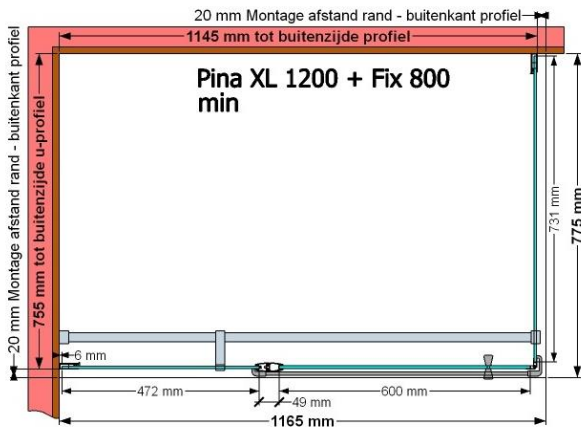

**VAN MARCKE – PINA XL – DRAAIDEUR – 120 CM**

SKU 224560

AFBEELDING

MAATTEKENING

	<b>SKU 224560</b>
<b>Type douchedeur</b>	Draaideur
<b>Hoogte</b>	200 cm
<b>Materiaal profiel</b>	Aluminium
<b>Uitvoering profiel</b>	Chroom
<b>Uitvoering glas</b>	Helder veiligheidsglas
<b>Dikte glas</b>	6 mm
<b>Behandeling glas</b>	Easy Clean
<b>Draairichting</b>	Uitwendig
<b>Inbouwmaat</b>	1175 - 1195 mm
<b>Instapbreedte</b>	600mm
<b>Omkeerbaar</b>	Ja
<b>Liftfunctie</b>	Ja
<b>Greep</b>	Ja
<b>Magnetische sluiting</b>	Ja
<b>Keuringen</b>	CE
<b>Garantie</b>	5 jaar
<b>Frameloze</b>	Nee
<b>Met bevestigingsmateriaal</b>	Ja