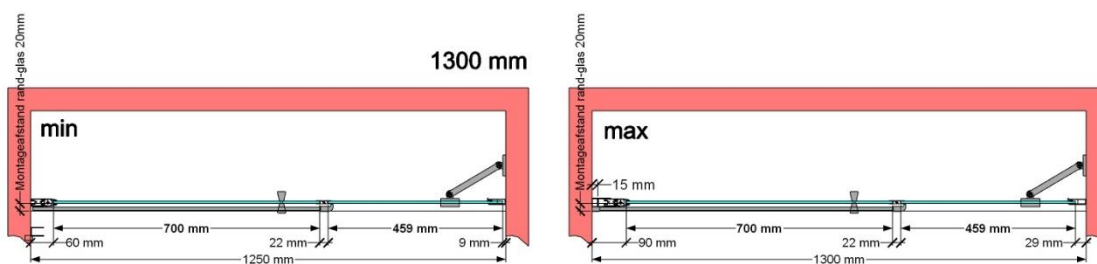

**VAN MARCKE – PINA XL DESIGN – PORTE PIVOTANTE – 130 CM**

**PHOTO**

**DIMENSIONS**

SKU	224587	224588	224589
Type de porte de douche	Porte pivotante	Porte pivotante	Porte pivotante
Hauteur	200 cm	200 cm	200 cm
Matériel profils	Aluminium	Aluminium	Aluminium
Finitions profils	Chromé	Noir	Blanc
Finitions verre	Verre de sécurité transparent	Verre de sécurité transparent	Verre de sécurité transparent
Épaisseur verre	6 mm	6 mm	6 mm
Traitement verre	Easy Clean	Easy Clean	Easy Clean
Sens de rotation	Extérieur	Extérieur	Extérieur
Extensibilité	1250 - 1300 mm	1250 - 1300 mm	1250 - 1300 mm
Largeur d'accès	700mm	700mm	700mm
Réversible	Oui	Oui	Oui
Lift-système	Oui	Oui	Oui
Poignée	Oui	Oui	Oui
Fermeture magnétique	Oui	Oui	Oui
Certificats	CE	CE	CE
Garantie	5 ans	5 ans	5 ans
Sans cadre	Non	Non	Non
Avec set de fixation	Oui	Oui	Oui