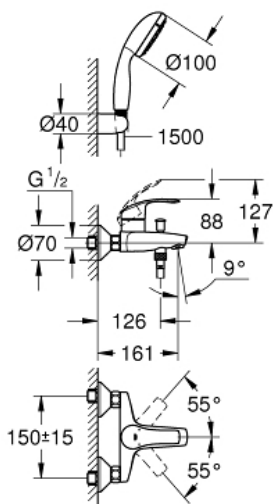

EUROSMART
Eéngreepsmengkraan voor bad/
douche 1/2"

MODEL # 3330220A

GROHE nv - sa | Diependaalweg 4a | 3020 Winksele
Tel: +32 (0) 16 23 06 60 | Fax: +32 (0) 16 23 90 70
Mail: info.be@grohe.com

Pure Freude
an Wasser

GROHE

Productnaam:
EUROSMART
Eéngreepsmengkraan voor bad/douche 1/2"

Productomschrijving:

wandmontage
metalen hendel
GROHE SilkMove 35 mm cartouche
met keramische schijven
met temperatuurbegrenzer
GROHE StarLight schitterende chroomafwerking
variabel instelbare debietbegrenzer
automatische omstelling: bad/douche
mousseur
douche-aansluiting 1/2" met geïntegreerde terugslagklep
S-koppelingen
metalen rozetten
met badset
bestaande uit:
handdouche New Tempesta 100, 1 straal, 9,5 l/min. (27 923)
wanddouchehouder (28 605)
doucheslang 1500 mm (28 151)

Kleur:
 3330220A chroom