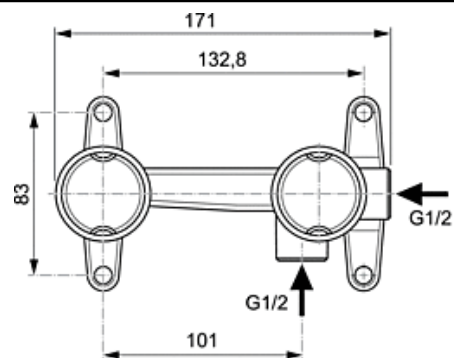

Product code: A1313

Ideal Standard

TOEBEHOREN KRAANWERK Inbouwdeel voor wandmengkraan

Inbouwdeel voor wandmengkraan

Inbouwset 1 voor wandmengkraan DN 15.

Voor montage in ruwbouw.

CLICK-cartouche met keramische schijven.

Draaibereik 120°. Geïntegreerd vetreservoir.

ECO-stop (geïntegreerde temperatuur- en debietbegrenzing).

Uithoudingstest EN 817.

Geluidsniveau volgens norm DIN 4109, Groep 1.

Debiet : 25 l/min (3 bar)

KLEUREN*