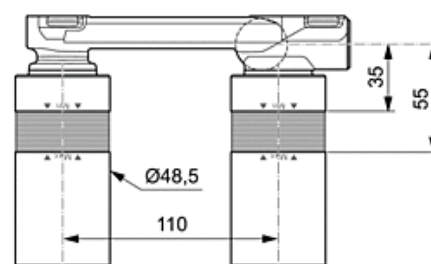

Product code: A1313

Ideal Standard

TOEBEHOREN KRAANWERK Inbouwdeel voor wandmengkraan

Inbouwdeel voor wandmengkraan

Inbouwset 1 voor wandmengkraan DN 15.

Voor montage in ruwbouw.

CLICK-cartouche met keramische schijven.

Draaibereik 120°. Geïntegreerd vetreservoir.

ECO-stop (geïntegreerde temperatuur- en debietbegrenzing).

Uithoudingstest EN 817.

Geluidsniveau volgens norm DIN 4109, Groep 1.

Debiet : 25 l/min (3 bar)

KLEUREN*