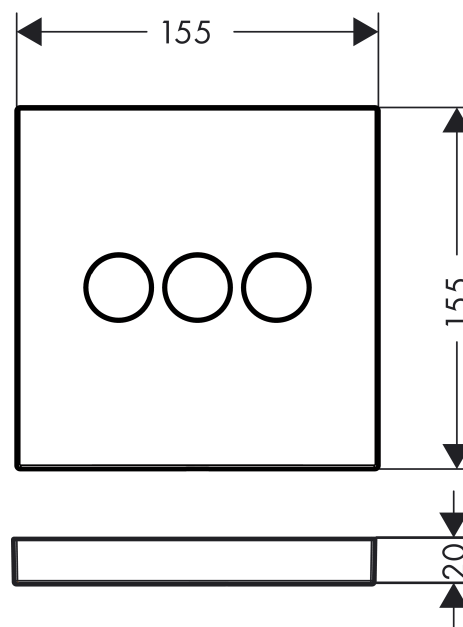

ShowerSelect
ShowerSelect inbouwstopkraan voor 3 systemen - afwerkset
Oppervlakken: **chrom** Art.-nr.: **15764000**

Beschrijving

Functies

- 3 functies
- gelijktijdig gebruik door meerdere gebruikers
- start/stop-kraan
- debiet: 43 l/min
- leveringsomvang: rozet, functieblok, knoppen

Technologie

Select

Designprijzen

DESIGN PLUS
Senior Pricing King

Productafbeelding

Maattekening

ShowerSelect

ShowerSelect inbouwstopkraan voor 3 systemen - afwerkset

Oppervlakken: **chrom** Art.-nr.: **15764000**

Doorstroomdiagram