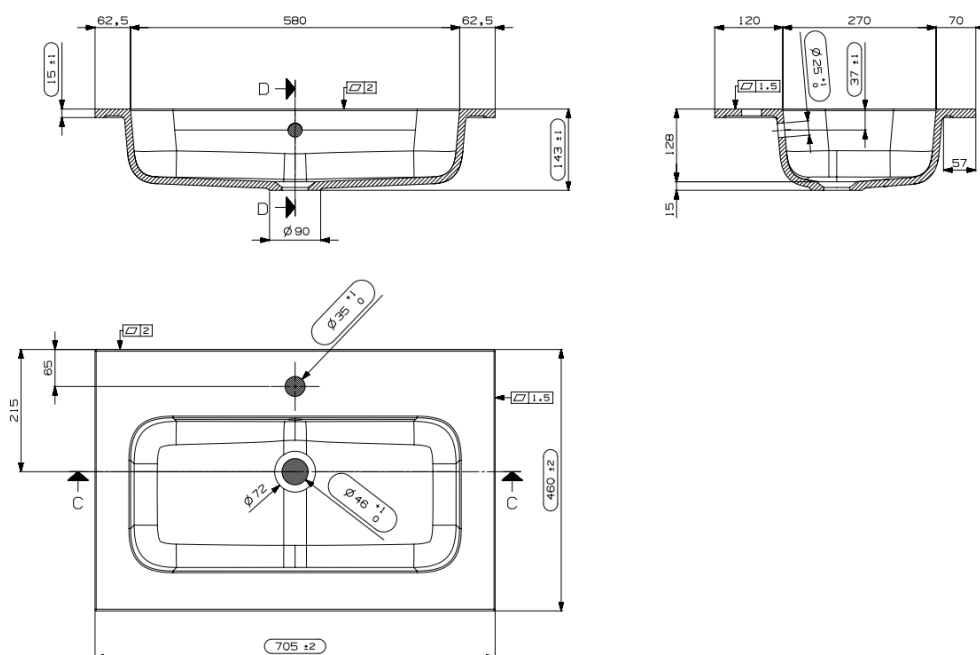

PACO – GEÏNTEGREERDE TABLET – 70X46

SKU 930255

AFMETINGEN:
Lengte: 700 mm
Diepte: 460 mm
Hoogte: 15 mm

| | |
|---------------|---------------------|
| Type wastafel | Tablet – 1 wastafel |
| Materiaal | Kunstmarmer |
| Kleur | Mat wit |
| Montage | Tablet |
| Met kraangat | 1 kraangat |
| Met overloop | Ja |