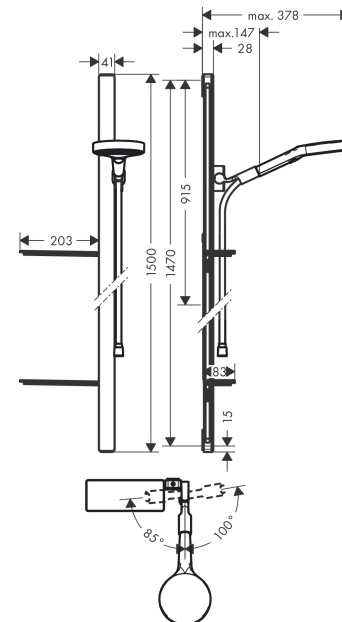

#### Beschrijving

- bestaat uit: handdouche, glijstang, doucheslang, schuifstuk, planchetten
- diameter handdouche 130 mm
- PowderRain, Intense PowderRain, MonoRain
- handige straalkeuze via Select-knop
- oppervlak straalplaat: grafiet
- planchet gemaakt van veiligheidsglas
- oppervlak planchet: chrom
- traploos in hoogte verstelbaar
- 90° in positie verstelbare handdouchehouder, zwenkbaar naar links en rechts, omhoog en omlaag
- wandhouders gemaakt van kunststof
- finish: chrom
- profielbuis: vierkant
- buislengte: 1500 mm
- 41 mm brede stang
- boorafstand: 1470 mm
- draaikoppeling voorkomt dat de slang in de knoop raakt

#### Maattekening

**Rainfinity**

**PowderRain doucheset 130 3jet met glijstang 150 cm en zeepschaal**

Oppervlak: **chrom** Artikelnummer: **27673000**

**Doorstroomdiagram**

De verbruikswaarden werden in overeenstemming met de praktijk met de bijbehorende armaturen (thermostaat/mengkraan/inbouwventiel) gemeten.