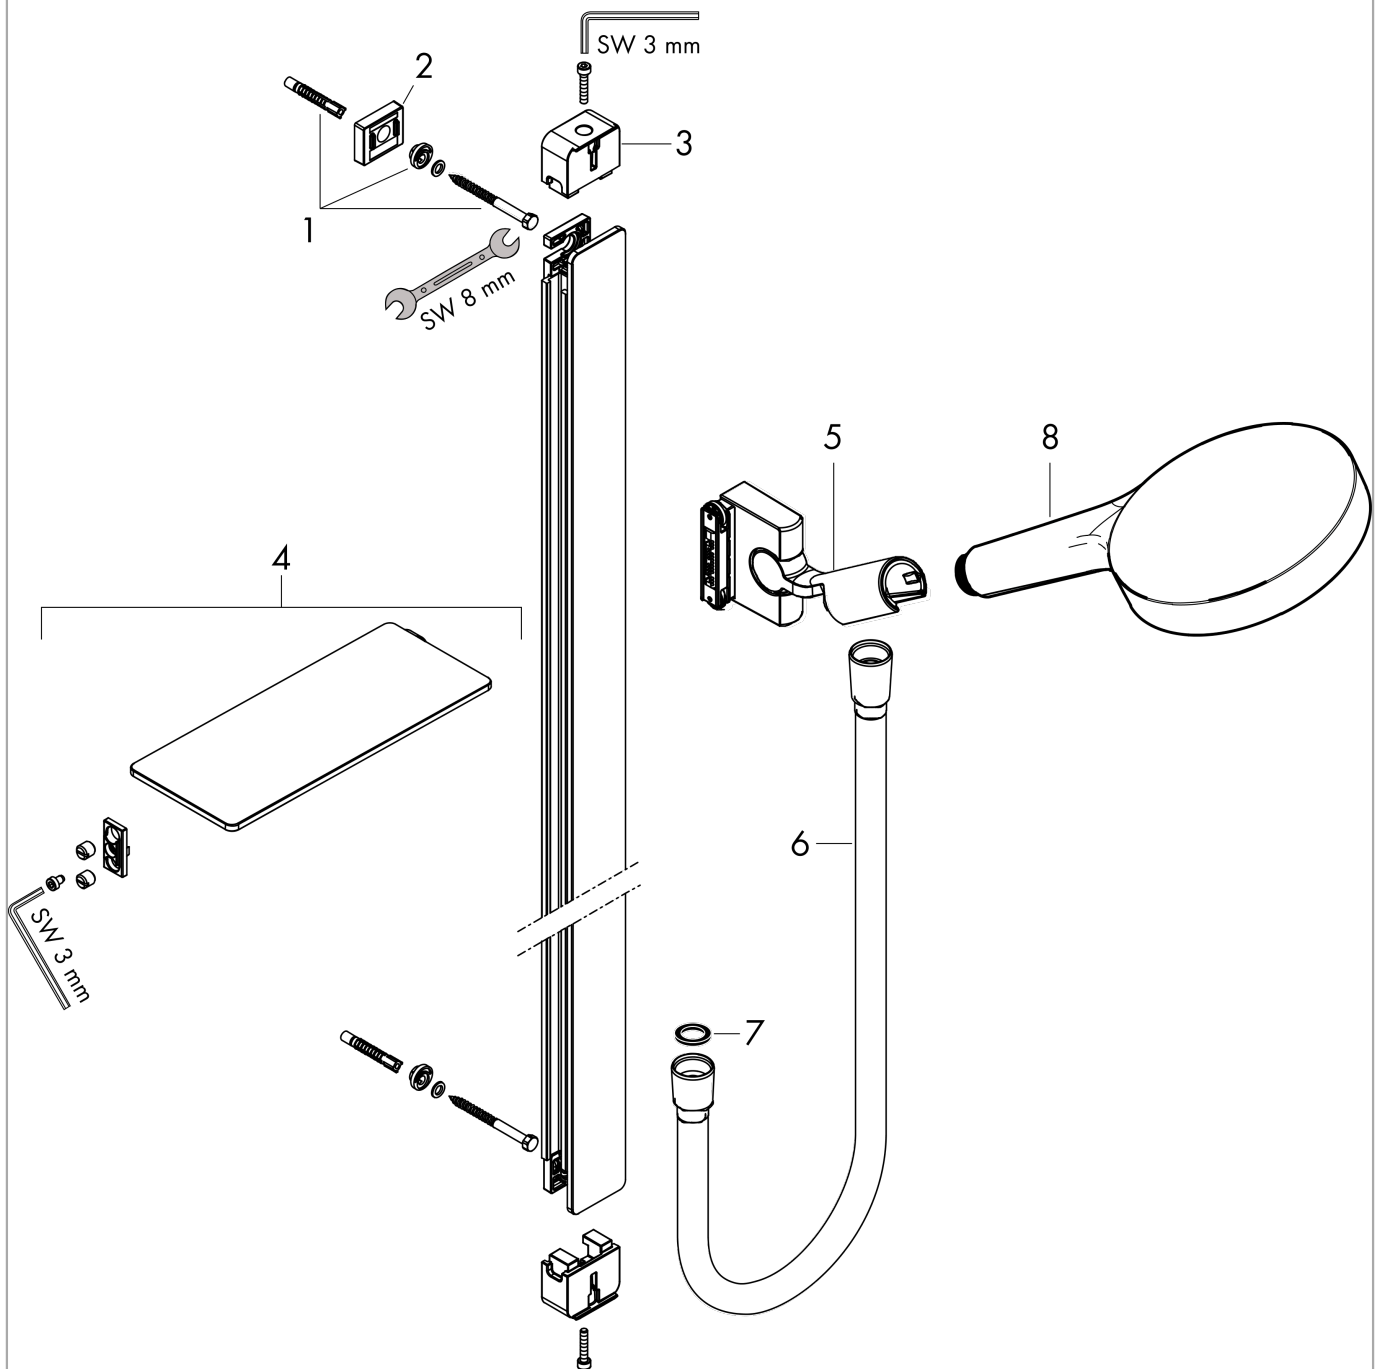

Rainfinity
PowderRain doucheset 130 3jet met glijstang 150 cm en zeepschaal
Oppervlak: **chrom** Artikelnummer: **27673000**

Explosietekening

Bouwjaar: >07/19

Rainfinity

PowderRain doucheset 130 3jet met glijstang 150 cm en zeepschaal

Oppervlak: **chrom** Artikelnummer: **27673000**

Reserveonderdelenlijst

Bouwjaar: >07/19

Regel	Beschrijving	Artikelnummer	Prijs incl. BTW	VE
1	bevestigingsmateriaal	92841000	8,11 €	1
2	opvulschijf 7 mm	93124000	11,13 €	1
3	afdekkap	93101000	4,96 €	1
4	planchet	26511000	-	1
5	schuifstuk cpl.	93100000	123,78 €	1
6	doucheslang Isiflex'B 1,60 m	28276000	-	1
7	dichting	98058000	2,90 €	1
8	Handdouche	26864000	-	1