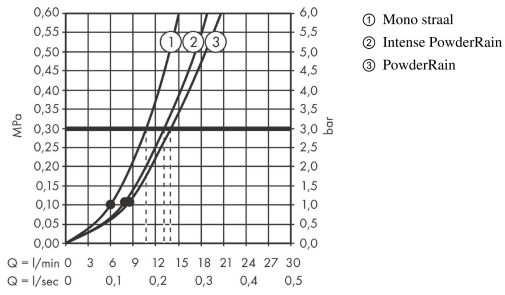

#### Maattekening

**Rainfinity**

**PowderRain doucheset 130 3jet met glijstang 150 cm en zeepschaal**

Oppervlak: **chrom** Artikelnummer: **27673000**

**Doorstroomdiagram**

De verbruikswaarden werden in overeenstemming met de praktijk met de bijbehorende armaturen (thermostaat/mengkraan/inbouwventiel) gemeten.