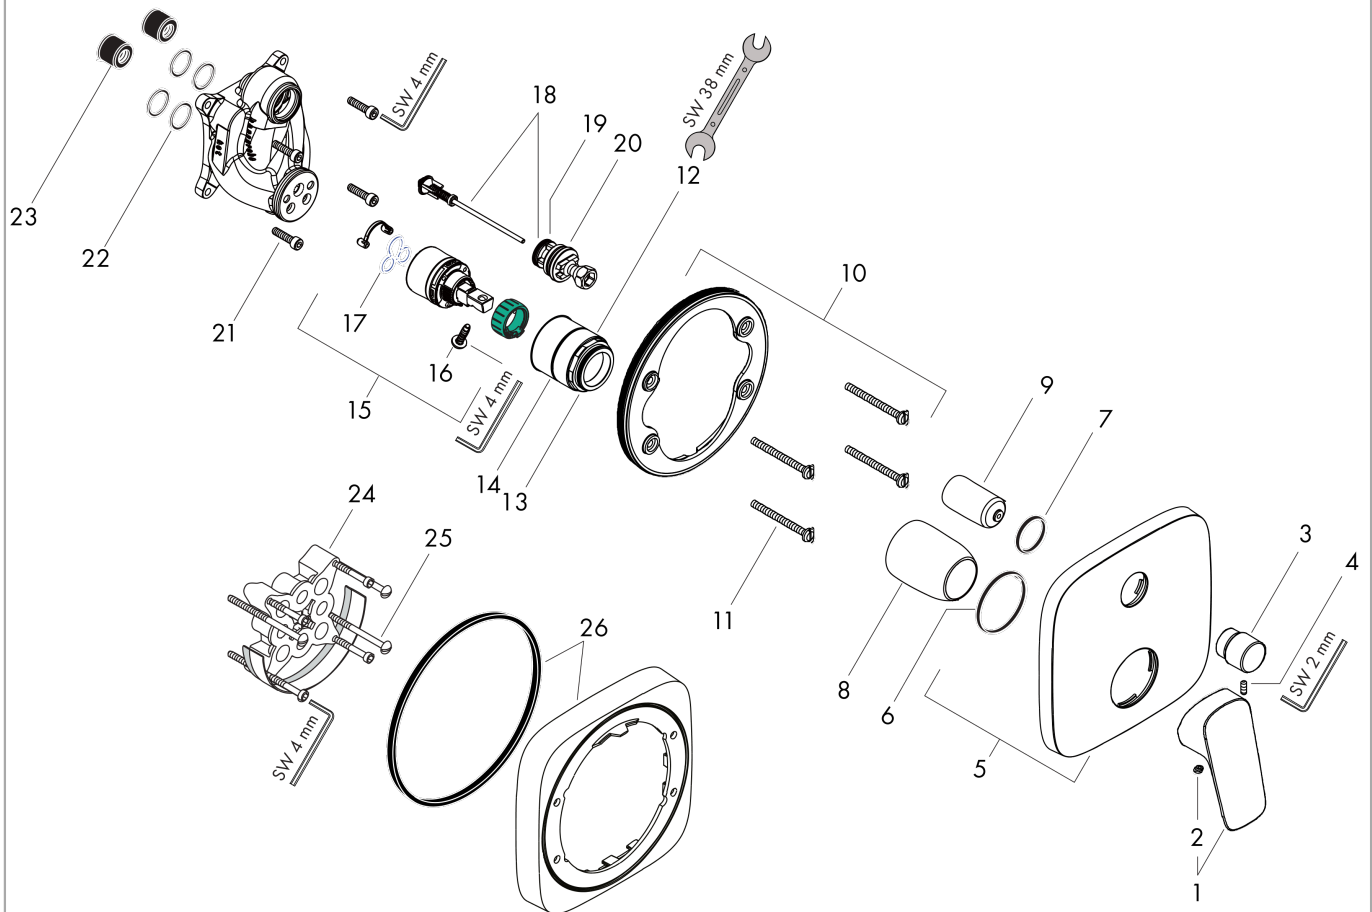

#### Beschrijving

- doorstroomhoeveelheid bovenste uitlaat: 21 l/min
- waterdoorstroom onderuitgang: 29 l/min
- maximale doorstroomhoeveelheid bij 3 bar: 29 l/min
- keramisch kardoes
- temperatuurbegrenzing instelbaar
- omstelling met automatische reset
- inbouwdeel
- wandmontage
- EPD Shower and Bath Faucets

#### Maattekening

#### Doorstroomdiagram

**Logis**

**ééngreeps badmengkraan afbouwdeel**

Oppervlakte finish: **chrom** Artikelnummer: **71405000**

**Explosietekening**

Bouwjaar: >01/17

## Reserveonderdelenlijst

Bouwjaar: &gt;01/17

Regel	Beschrijving	Artikelnummer	Prijs incl. BTW	VE
1	greep	92224000	-	1
2	greepstop	96338000	-	1
3	trekknop	98795000	-	1
4	inbusschroef M4x10	97667000	-	1
5	rozet 155 / 155 mm	95275000	-	1
6	O-ring 43x3	98418000	-	1
7	O-ring 23x3	98142000	-	1
8	huls	98790000	-	1
9	omstelhuls	98794000	-	1
10	rozetdrager	98793000	-	1
11	drager-schroef-set	96454000	-	1
12	moer	98796000	-	1
13	O-ring 30x1,5	98433000	-	1
14	O-ring 39x1,5	98400000	-	1
15	kardoes compl.	92730000	-	1
16	borgschroef	95140000	-	1
17	dichting	95008000	-	1
18	omstelling compl.	95014000	-	1
19	O-ring 17x2	98199000	-	1
20	O-ring 20x2,5	92602000	-	1
21	schroef-set	96525000	-	1
22	O-ring 16x2	98133000	-	1
23	slagdemper	94073000	-	1
24	verlengset 25 mm	13595000	-	1
25	drager-schroef-set	97747000	-	1
26	verlengset 22 mm	15597000	-	1
a	Basisset	01800180	-	1
b	adapter voor geruild aansluiting	93181000	-	1
c	veer	96365000	-	1