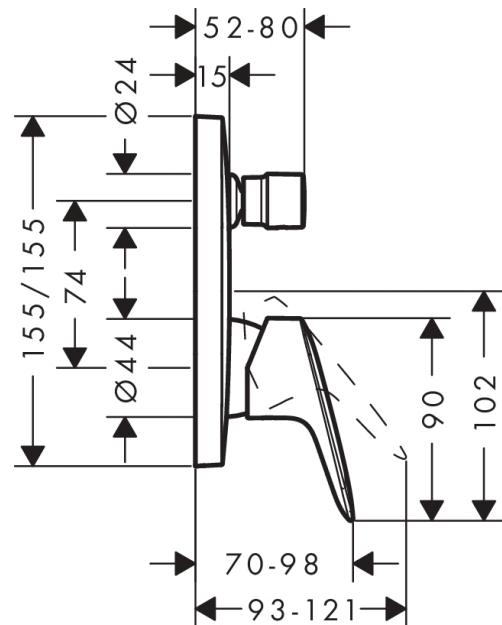

### ééngreeps badmengkraan afbouwdeel

Oppervlakte finish: **chrom** Artikelnummer: **71405000**

#### Beschrijving

- doorstroomhoeveelheid bovenste uitlaat: 21 l/min
- waterdoorstroom onderuitgang: 29 l/min
- maximale doorstroomhoeveelheid bij 3 bar: 29 l/min
- keramisch kardoes
- temperatuurbegrenzing instelbaar
- omstelling met automatische reset
- inbouwdeel
- wandmontage
- EPD Shower and Bath Faucets

#### Maattekening