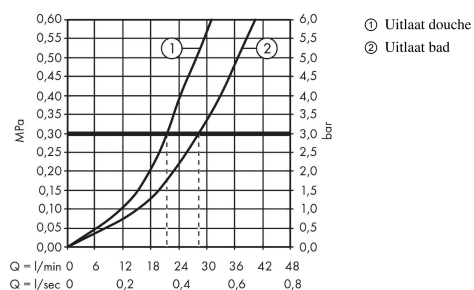

Doorstroomdiagram