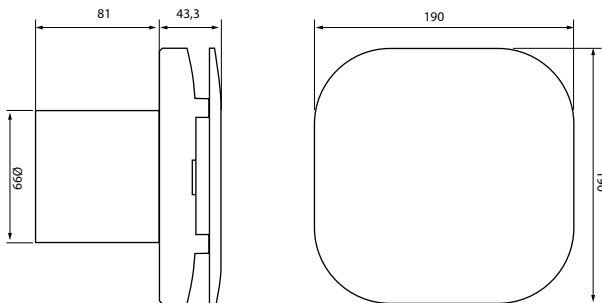

Design Badkamerventilator / toiletventilator met bewegingssensor (PIR) en instelbare timer

Type
Supra Design 100 TM

Artikelnummer
8000001064

Accessoires

Muurduurvoer, kunststof kanaal Ø100 inclusief buitenrooster

Type
MDVSW 100

Artikelnummer
8000000002

Jaloezieafsluiter 100mm (wit)

Type
MRBTW

Artikelnummer
8000000838

Jaloezieafsluiter 100mm (bruin)

Type
MRBTB

Artikelnummer
8000000839

Condensatieslot PVC 110mm

Type
CV 110

Artikelnummer
8000000268

Afmetingen (mm)