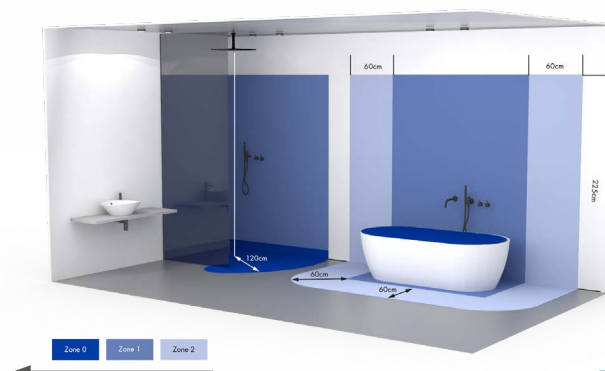

Uitvoering

Design badkamerventilator / toiletventilator zonder sensoren en timer

Type
Supra Design 100 B

Artikelnummer
8000001061

Design badkamerventilator / toiletventilator met met instelbare timer

Type
Supra Design 100 T

Artikelnummer
8000001062

Design Badkamerventilator / toiletventilator met vochtsensor en timer voorzien van trekkoord

Type
Supra Design 100 HT

Artikelnummer
8000001063