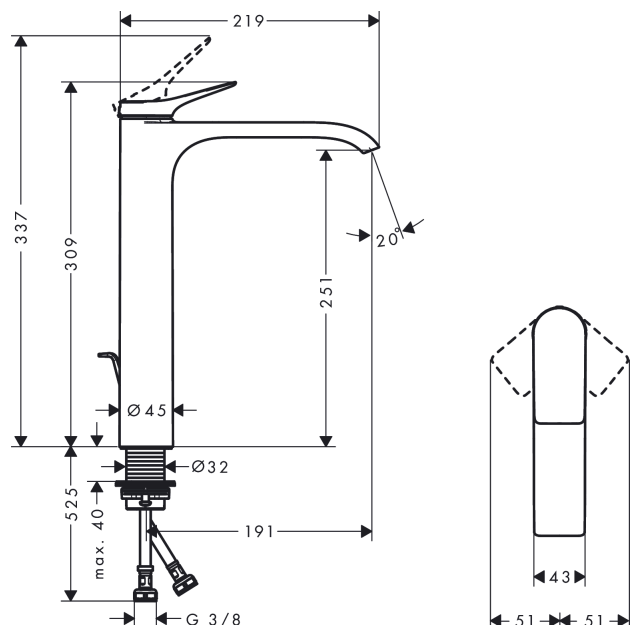

Vivenis

ééngreeps wastafelmengkraan 250 met trekwaste

Oppervlakte finish: **chrom** Artikelnummer: **75040000**

Beschrijving

- ComfortZone 250
- voorsprong uitloop 191 mm
- uitloophoogte: 251 mm
- greepvariant: rechte greep
- vaste uitloop
- straalsoort: WaterfallStream
- maximale doorstroomhoeveelheid bij 3 bar: 5 l/min
- keramisch kardoes
- pop-up afvoergarnituur G 1¼
- materiaal afvoergarnituur: Metaal
- EU taxonomie: max 6l/min - substantiële bijdrage (SC) mogelijk
- Kiwa K6161_Mechanical Mixers EN817

Doorstroomdiagram

Vivenis

ééngreeps wastafelmengkraan 250 met trekwaste

Oppervlakte finish: **chrom** Artikelnummer: **75040000**

Explosietekening

Bouwjaar: >06/21

Vivenis**ééngreeps wastafelmengkraan 250 met trekwaste**Oppervlakte finish: **chrom** Artikelnummer: **75040000****Reserveonderdelenlijst**

Bouwjaar: >06/21

Regel	Beschrijving	Artikelnummer	Prijs incl. BTW	VE
1	greep	94277000	-	1
2	greepstop	93735460	-	1
3	rozet	94027000	-	1
4	moer	93995000	-	1
5	O-ring 35x1,5	92114000	-	1
6	kardoes compl.	93897000	-	1
7	dichting	95008000	-	1
8	O-ring 35x2	92604000	-	1
9	kardoesadapter	98750000	-	1
10	O-Ring 30x2	98186000	-	1
11	straalschijf	94275000	-	1
12	aansluitslang 600 mm M8x0,75 G3/8	96556000	-	1
13	O-ring 6,6x1,6	93019000	-	1
14	vlakdichting	98749000	-	1
15	schachtbevestigingsset compl. (Ø 32)	13961000	-	1
16	stelring	97548000	-	1
17	trekstang	96657000	-	1
a	afvoergarnituur	94139000	-	1
b	schachtverlenging	13898000	-	1