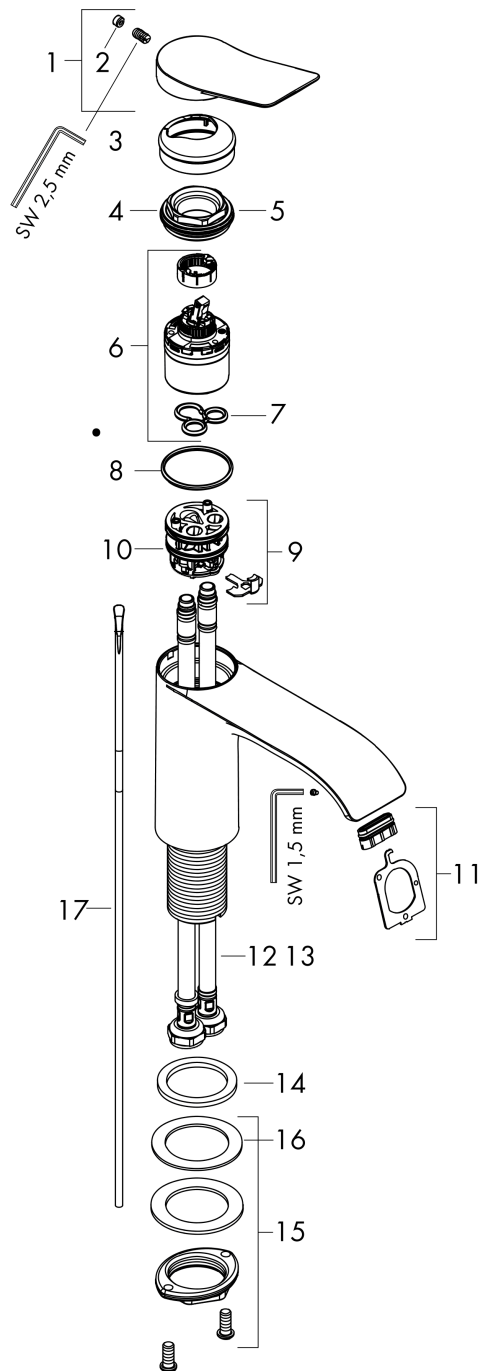

Vivenis

ééngreeps wastafelmengkraan 250 met trekwaste

Oppervlakte finish: **chrom** Artikelnummer: **75040000**

Beschrijving

- ComfortZone 250
- voorsprong uitloop 191 mm
- uitloophoogte: 251 mm
- greepvariant: rechte greep
- vaste uitloop
- straalsoort: WaterfallStream
- maximale doorstroomhoeveelheid bij 3 bar: 5 l/min
- keramisch kardoes
- pop-up afvoergarnituur G 1¼
- materiaal afvoergarnituur: Metaal
- EU taxonomie: max 6l/min - substantiële bijdrage (SC) mogelijk
- Kiwa K6161_Mechanical Mixers EN817

Doorstroomdiagram

Vivenis

ééngreeps wastafelmengkraan 250 met trekwaste

Oppervlakte finish: **chrom** Artikelnummer: **75040000**

Explosietekening

Bouwjaar: >06/21

Vivenis**ééngreeps wastafelmengkraan 250 met trekwaste**Oppervlakte finish: **chrom** Artikelnummer: **75040000****Reserveonderdelenlijst**

Bouwjaar: >06/21

Regel	Beschrijving	Artikelnummer	Prijs incl. BTW	VE
1	greep	94277000	-	1
2	greepstop	93735460	-	1
3	rozet	94027000	-	1
4	moer	93995000	-	1
5	O-ring 35x1,5	92114000	-	1
6	kardoes compl.	93897000	-	1
7	dichting	95008000	-	1
8	O-ring 35x2	92604000	-	1
9	kardoesadapter	98750000	-	1
10	O-Ring 30x2	98186000	-	1
11	straalschijf	94275000	-	1
12	aansluitslang 600 mm M8x0,75 G3/8	96556000	-	1
13	O-ring 6,6x1,6	93019000	-	1
14	vlakdichting	98749000	-	1
15	schachtbevestigingsset compl. (Ø 32)	13961000	-	1
16	stelring	97548000	-	1
17	trekstang	96657000	-	1
a	afvoergarnituur	94139000	-	1
b	schachtverlenging	13898000	-	1