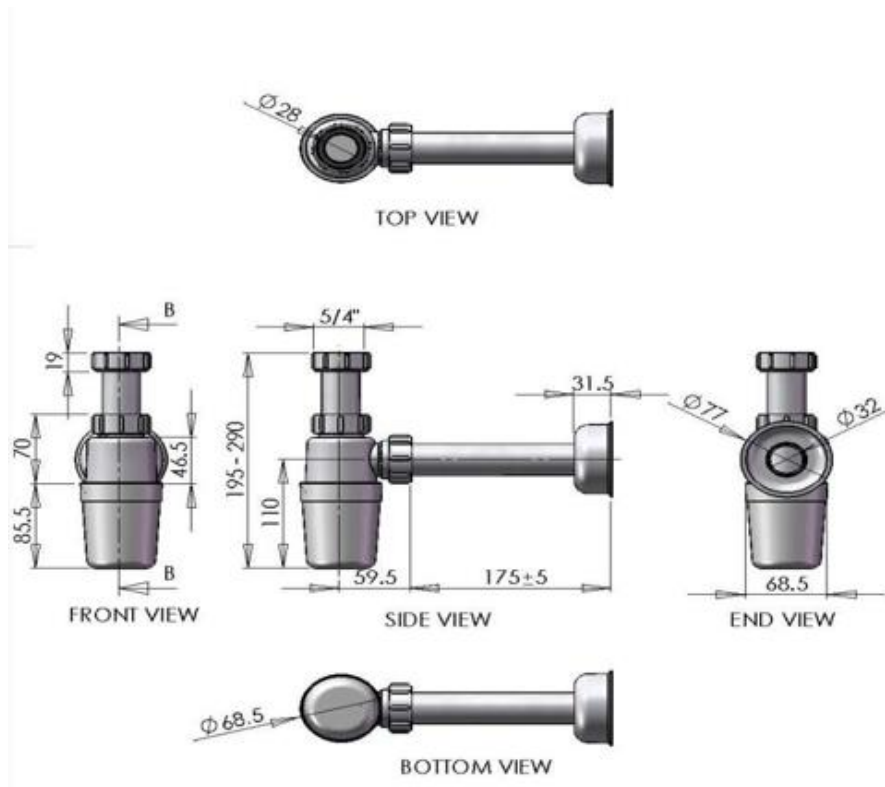

SIPHON – 5/4" X D 32 MM

SKU 134073

PHOTO

PLAN

SIPHON – 5/4" X D 32 MM

SKU 134073

Utilisation	Pour lavabos
Caractéristiques	Siphon bouteille Avec tube de surverse Rosace D 77 mm en PP plastique
Matériel	Matière synthétique PP
Dimensions	1 1/4" x D 32 mm
Entrée	H 20.5 – 115.5 mm x 1 1/4"
Sortie	Horizontale L 200 mm x D 32 mm
Garde d'eau	32 mm
Débit	23 l/m
Bonde d'écoulement	Sans bonde
Certificats	Produit conforme aux normes européennes EN 274
Poids net	0.22 kg
Garantie	5 ans