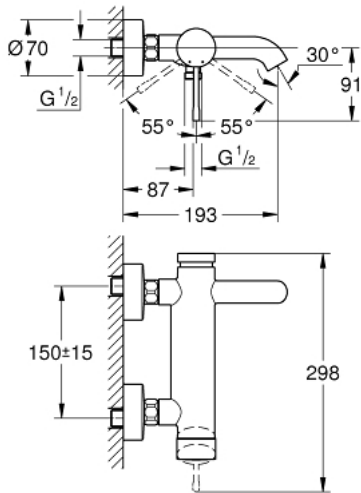

25 250 GN1 ESSENCE BADMENGKRAAN

PRODUCTOMSCHRIJVING

- Kleur: cool sunrise geborsteld (mat goud)
- wandmontage
- metalen greep
- GROHE SilkMove 35 mm kardoos met keramische schijven
- met geïntegreerde drukafhankelijke temperatuurbegrenzer
- met omstelling: bad/douche
- met mousseur
- 1/2" douche-aansluiting
- geïntegreerde terugslagklep
- S-koppelingen
- beveiligd tegen terugstroming