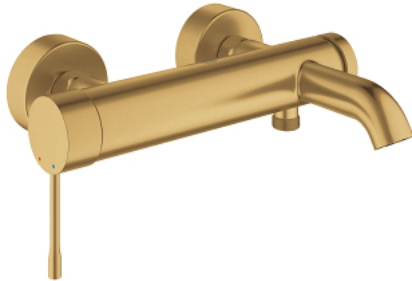

25 250 GN1 ESSENCE BADMENGKRAAN

PRODUCTOMSCHRIJVING

- Kleur: cool sunrise geborsteld (mat goud)
- wandmontage
- metalen greep
- GROHE SilkMove 35 mm kardoos met keramische schijven
- met geïntegreerde drukafhankelijke temperatuurbegrenzer
- met omstelling: bad/douche
- met mousseur
- 1/2" douche-aansluiting
- geïntegreerde terugslagklep
- S-koppelingen
- beveiligd tegen terugstroming