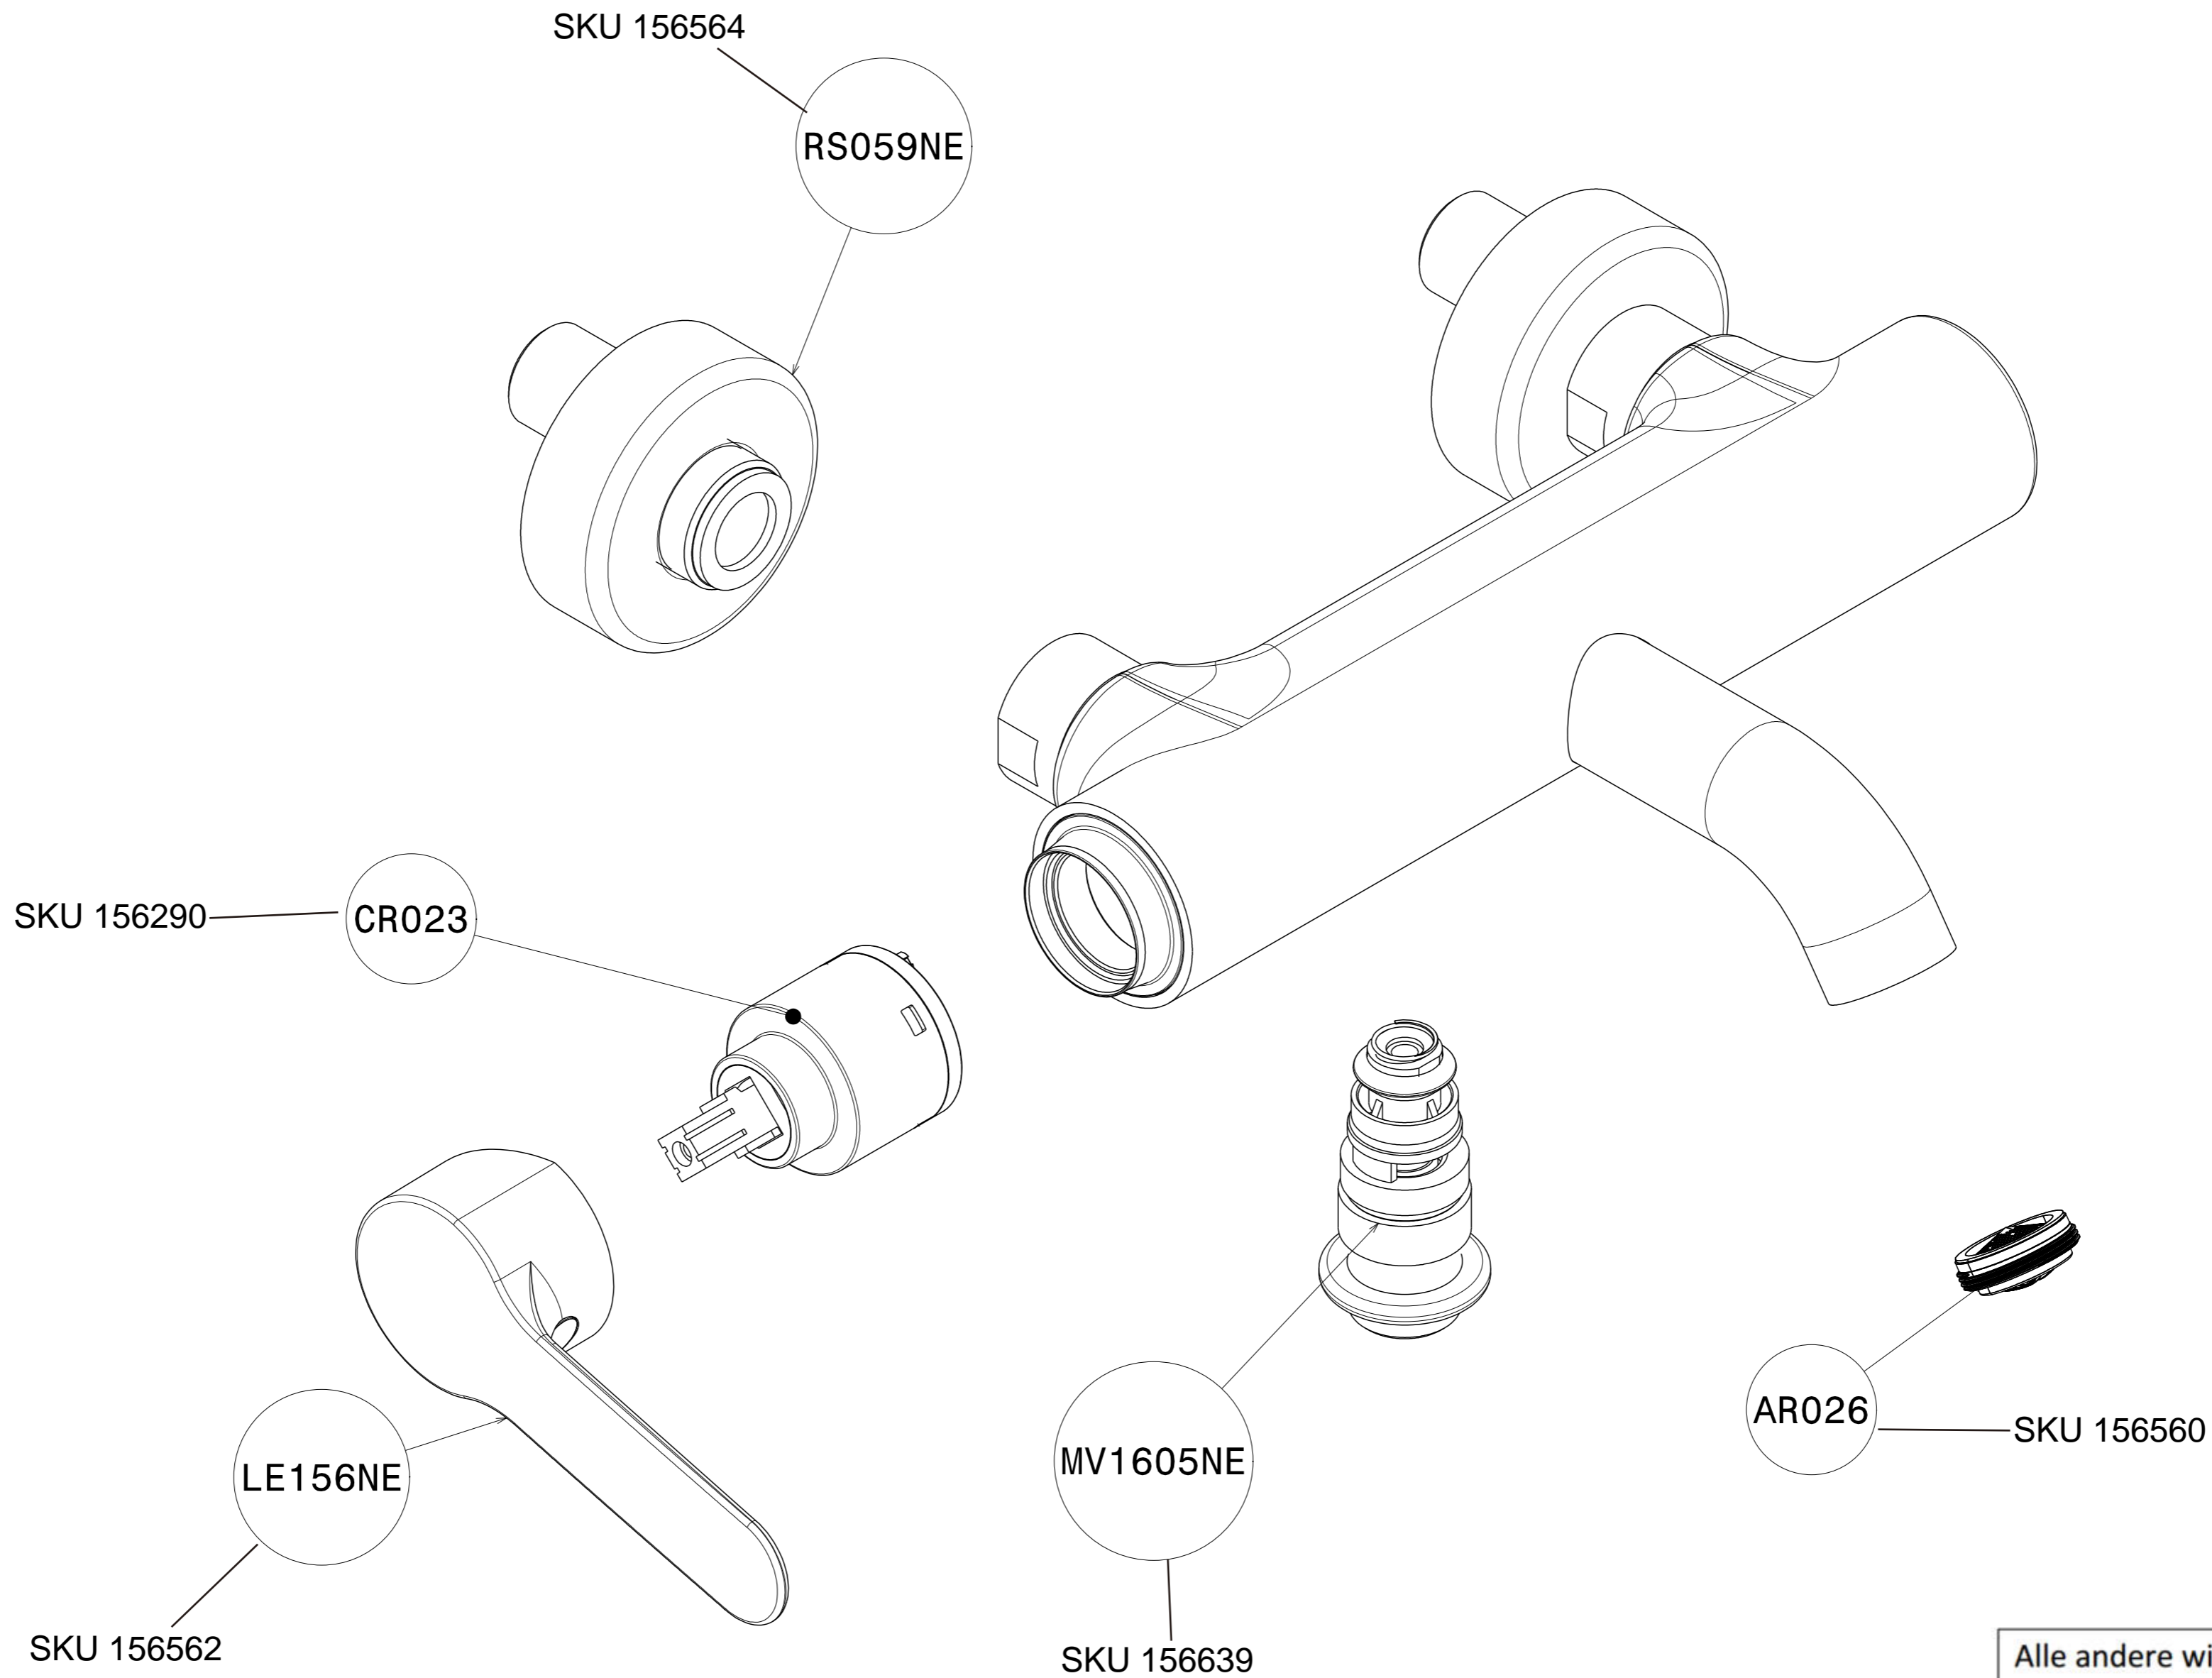

NERO

Alle andere wisselstukken zijn te bestellen via NOS 950025. Prijzen via Dienst Pricing AUB.

Toutes les autres Pièces de réchange doivent être commander via NOS 950025. Prix via Service Pricing. SVP