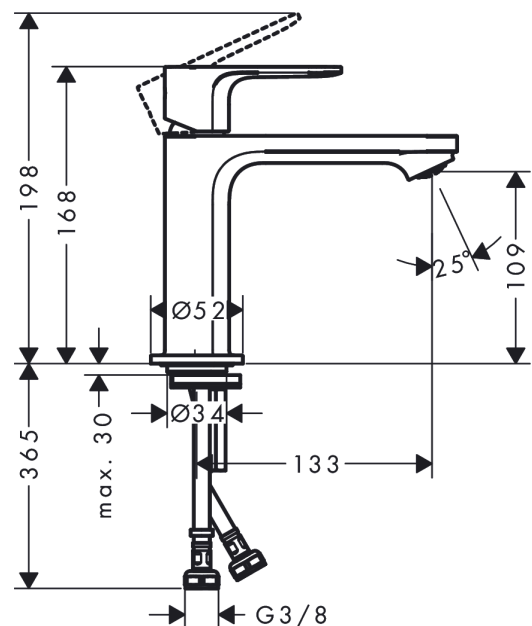

Rebris S**ééngreeps wastafelmengkraan 110 CoolStart zonder afvoer**Oppervlakte finish: **mat zwart** Artikelnummer: **72520670****Beschrijving**

- ComfortZone 110
- voorsprong uitloop 133 mm
- uitloophoogte: 109 mm
- greepvariant: rechte greep
- vaste uitloop
- straalsoort: normale straal
- maximale doorstroomhoeveelheid bij 3 bar: 5 l/min
- keramisch kardoos
- koud water met de greep in de middenpositie, bespaart energie en kosten
- EU taxonomie: max 6l/min - substantiële bijdrage (SC) mogelijk
- Kiwa K6161_Mechanical Mixers EN817

Artikeldetails

Vrijblijvende advies
verkoopprijs excl. BTW 133,80 €

Vrijblijvende advies
verkoopprijs incl. BTW 161,90 €

Technologie**Designprijzen****Productfoto****Maattekening**

Rebris S
ééngreeps wastafelmengkraan 110 CoolStart zonder afvoer
 Oppervlakte finish: **mat zwart** Artikelnummer: **72520670**

Doorstroomdiagram

Rebris S
ééngreeps wastafelmengkraan 110 CoolStart zonder afvoer
 Oppervlakte finish: **mat zwart** Artikelnummer: **72520670**

Explosietekening

Bouwjaar: >06/22

Rebris S
ééngreeps wastafelmengkraan 110 CoolStart zonder afvoer
 Oppervlakte finish: **mat zwart** Artikelnummer: **72520670**

Reserveonderdelenlijst

Bouwjaar: >06/22

Regel	Beschrijving	Artikelnummer	Prijs incl. BTW	VE
1	greep	94644670	-	1
2	inbusschroef M6x10 DIN 916	96029000	-	1
3	greepstop	95704610	-	1
4	afdekkap	98863670	-	1
5	moer	98864000	-	1
6	O-ring 24x2	98388000	-	1
7	O-ring 27x1,5	92527000	-	1
8	O-ring 25x1,5	98146000	-	1
9	kardoes compl.	95973001	-	1
10	kardoesadapter	95975000	-	1
11	O-ring 23x2	98398000	-	1
12	perlator M24x1 (5 l/min)	94364000	-	1
13	dichting Ø 42	98722000	-	1
14	schachtbevestigingsset compl.	96016000	-	1
15	schroef M8 x 68	97736000	-	1
16	aansluitslang 450 mm M8x0,75 G3/8	97206000	-	1
17	O-ring 6,6x1,6	93019000	-	1