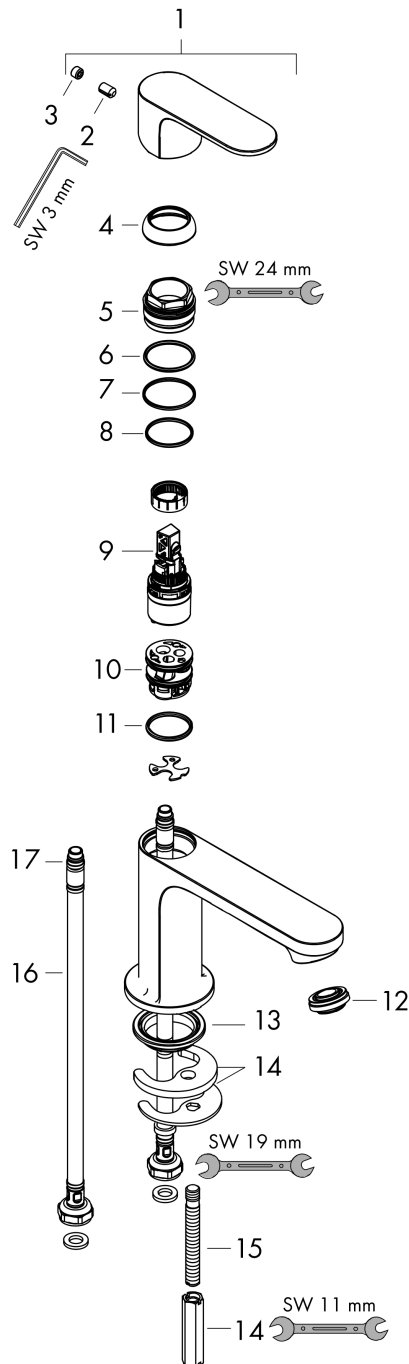

Rebris S**ééngreeps wastafelmengkraan 110 CoolStart zonder afvoer**Oppervlakte finish: **mat zwart** Artikelnummer: **72520670****Beschrijving**

- ComfortZone 110
- voorsprong uitloop 133 mm
- uitloophoogte: 109 mm
- greepvariant: rechte greep
- vaste uitloop
- straalsoort: normale straal
- maximale doorstroomhoeveelheid bij 3 bar: 5 l/min
- keramisch kardoos
- koud water met de greep in de middenpositie, bespaart energie en kosten
- EU taxonomie: max 6l/min - substantiële bijdrage (SC) mogelijk
- Kiwa K6161_Mechanical Mixers EN817

Artikeldetails

Vrijblijvende advies
verkoopprijs excl. BTW 133,80 €

Vrijblijvende advies
verkoopprijs incl. BTW 161,90 €

Technologie**Designprijzen****Productfoto****Maattekening**

Rebris S
ééngreeps wastafelmengkraan 110 CoolStart zonder afvoer
 Oppervlakte finish: **mat zwart** Artikelnummer: **72520670**

Doorstroomdiagram

Rebris S
ééngreeps wastafelmengkraan 110 CoolStart zonder afvoer
 Oppervlakte finish: **mat zwart** Artikelnummer: **72520670**

Explosietekening

Bouwjaar: >06/22

Rebris S
ééngreeps wastafelmengkraan 110 CoolStart zonder afvoer
 Oppervlakte finish: **mat zwart** Artikelnummer: **72520670**

Reserveonderdelenlijst

Bouwjaar: >06/22

Regel	Beschrijving	Artikelnummer	Prijs incl. BTW	VE
1	greep	94644670	-	1
2	inbusschroef M6x10 DIN 916	96029000	-	1
3	greepstop	95704610	-	1
4	afdekkap	98863670	-	1
5	moer	98864000	-	1
6	O-ring 24x2	98388000	-	1
7	O-ring 27x1,5	92527000	-	1
8	O-ring 25x1,5	98146000	-	1
9	kardoes compl.	95973001	-	1
10	kardoesadapter	95975000	-	1
11	O-ring 23x2	98398000	-	1
12	perlator M24x1 (5 l/min)	94364000	-	1
13	dichting Ø 42	98722000	-	1
14	schachtbevestigingsset compl.	96016000	-	1
15	schroef M8 x 68	97736000	-	1
16	aansluitslang 450 mm M8x0,75 G3/8	97206000	-	1
17	O-ring 6,6x1,6	93019000	-	1