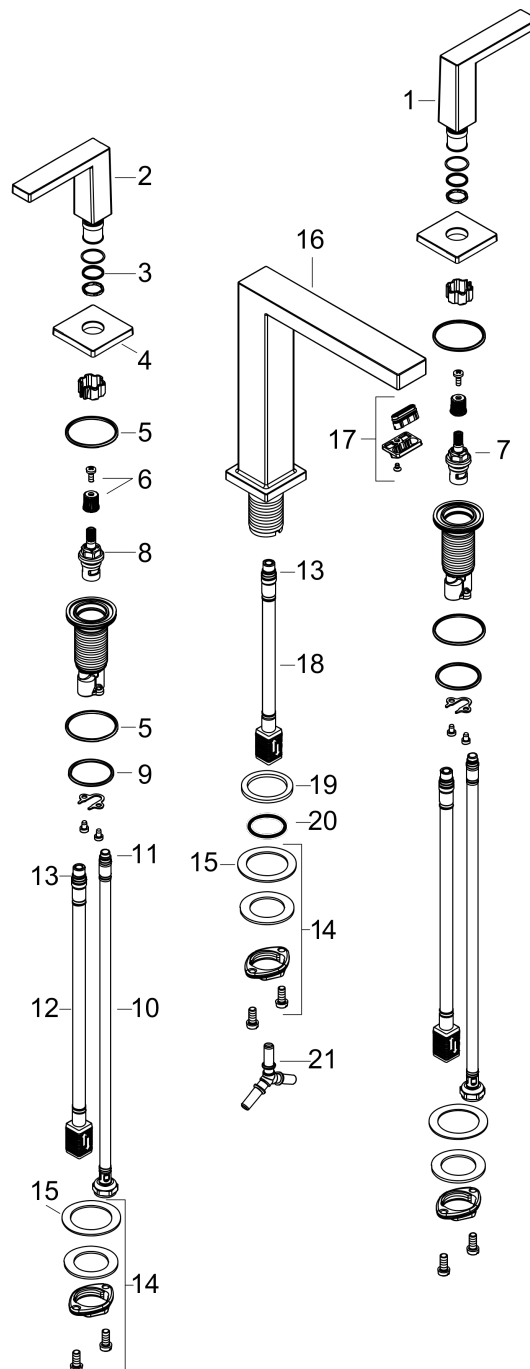

Tecturis E

3-gats wastafelkraan 150 met afvoerplug

Oppervlakte finish: **mat zwart** Artikelnummer: **73030670**

Beschrijving

- ComfortZone 150
- voorsprong uitloop 158 mm
- uitloophoogte: 173 mm
- greepvariant: rechte greep
- vaste uitloop
- straalsoort: WaterfallStream
- maximale doorstroomhoeveelheid bij 3 bar: 4 l/min
- keramisch kardoes
- incl. PushOpen G 1 ¼ wastegarnituur
- materiaal afvoergarnituur: Metaal
- EU taxonomie: max 6l/min - substantiële bijdrage (SC) mogelijk

Tecturis E

3-gats wastafelkraan 150 met afvoerplug

Oppervlakte finish: **mat zwart** Artikelnummer: **73030670**

Explosietekening

Bouwjaar: >09/23

Tecturis E**3-gats wastafelkraan 150 met afvoerplug**Oppervlakte finish: **mat zwart** Artikelnummer: **73030670****Reserveonderdelenlijst**

Bouwjaar: >09/23

Regel	Beschrijving	Artikelnummer	Prijs incl. BTW	VE
1	greep koud	87104670	-	-
2	greep warm	87103670	-	-
3	O-Ring 14x1,5	98201000	-	1
4	rozet	92915670	-	1
5	O-ring 26x2,5	98216000	-	1
6	greepadapter m. schroef	98932000	-	1
7	bovendeel links sluitend	95366000	-	1
8	bovendeel rechts sluitend	98817000	-	1
9	O-ring 33x2,5	92907000	-	1
10	aansluitslang 450 mm M8x0,75 G3/8	97206000	-	1
11	O-ring 6,6x1,6	93019000	-	1
12	aansluitslang 400 mm M10x1	92914000	-	1
13	O-ring 7x1,5	98422000	-	1
14	schachtbevestigingsset compl. (Ø 28)	92909000	-	1
15	stelring	97548000	-	1
16	-	87102670	-	-
17	perlator compl.	94994000	-	-
18	aansluitslang 200 mm M10x1	92913000	-	1
19	vlakdichting	98749000	-	1
20	O-ring 26x4	92191000	-	1
21	slangaansluitbocht	92905000	-	1
a	Afvoerplug Push-Open	50100670	-	1