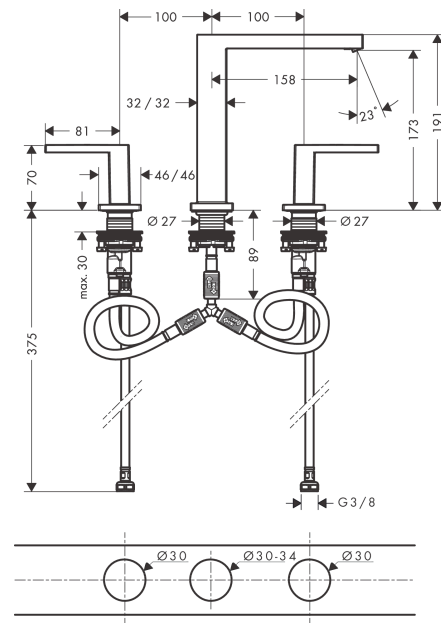

Maattekening