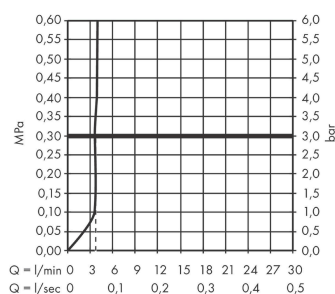

Tecturis E

3-gats wastafelkraan 150 met afvoerplug

Oppervlakte finish: **mat zwart** Artikelnummer: **73030670**

Beschrijving

- ComfortZone 150
- voorsprong uitloop 158 mm
- uitloophoogte: 173 mm
- greepvariant: rechte greep
- vaste uitloop
- straalsoort: WaterfallStream
- maximale doorstroomhoeveelheid bij 3 bar: 4 l/min
- keramisch kardoes
- incl. PushOpen G 1 ¼ wastegarnituur
- materiaal afvoergarnituur: Metaal
- EU taxonomie: max 6l/min - substantiële bijdrage (SC) mogelijk

Artikeldetails

Vrijblijvende advies verkoopprijs excl. BTW 375,40 €

Vrijblijvende advies verkoopprijs incl. BTW 454,23 €

Technologie

Designprijzen

Productfoto

Maattekening

Doorstroomdiagram