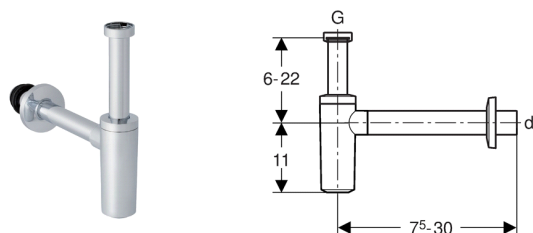

Siphon à tube plongeur Geberit pour lavabo, sortie horizontale

**Utilisation**

- Pour lavabos

Caractéristiques

- Qualité contrôlée selon EN 274-3
- Matière synthétique
- Résistant à la corrosion

Livré avec

- Rosace murale
- Manchette en EPDM

Assortiment

N° d'art.	Couleur / surface	d, ø [mm]	G ["]
151.034.21.1	Chromé brillant	32	1 1/4
151.035.21.1	Chromé brillant	40	1 1/4