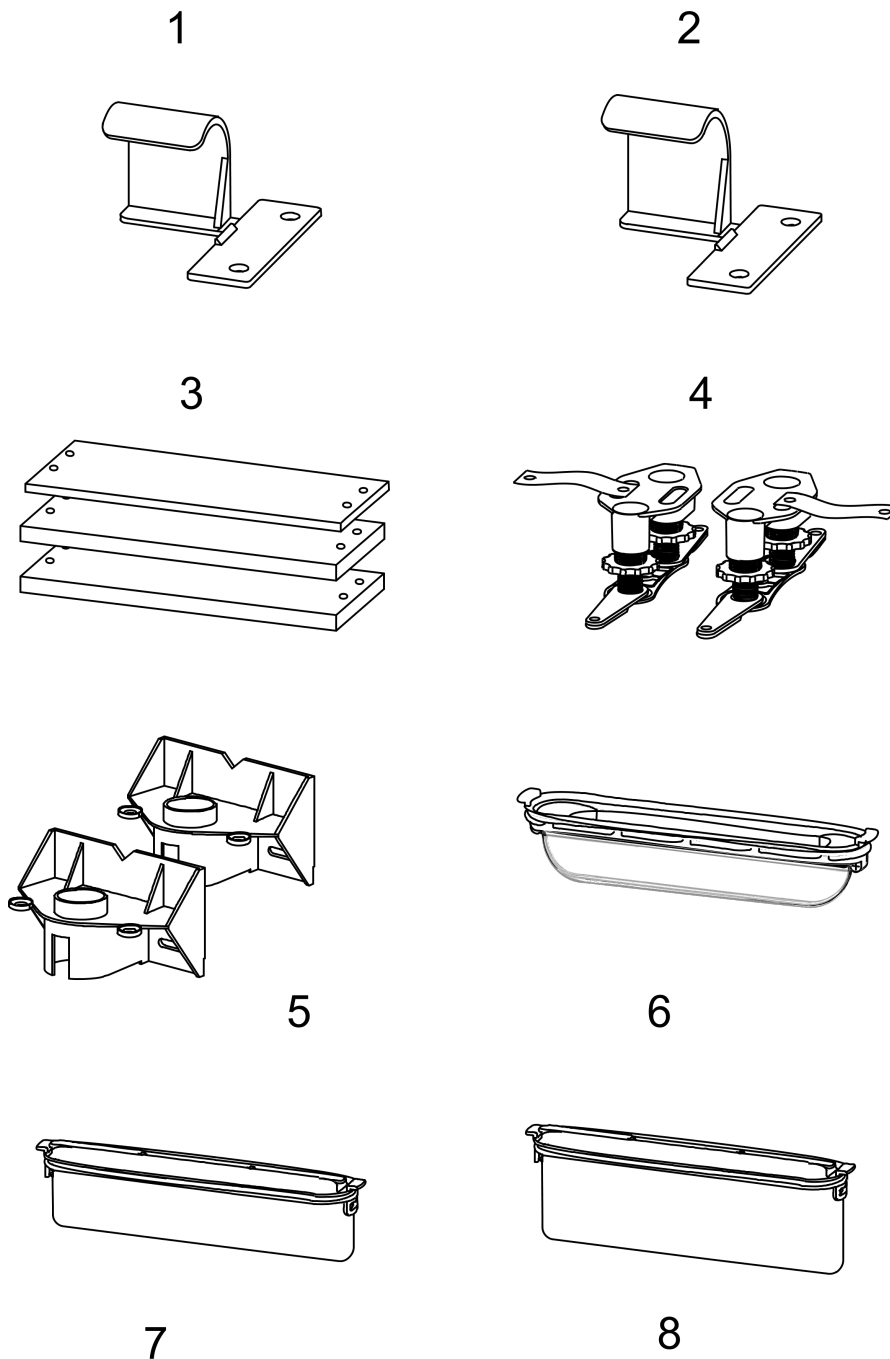

uBox universal

Corps d'encastrement pour caniveau de douche linéaire pour installation standard

Surfaces: p.a. N° Art.: 01001180

Description

Caractéristiques

- se compose de: corps d'encastrement, siphon, membrane d'étanchéité prémontée, planches de réglage de la hauteur, housse de protection de la chape
- convient à tous les vidages de douche
- zone d'emploi: nouvelle construction, rénovation
- garde d'eau: 50 mm
- hauteur minimale d'installation: à partir de 75 mm
- capacité de vidage avec siphon: jusqu'à 42 l/min.
- capacité de vidage avec Dryphon: jusqu'à 60 l/min.
- Diamètre nominal raccord: DN50
- sens de la sortie: horizontal
- raccordement: 3 côtés
- support de montage permettant une fixation facile au sol
- réglable en hauteur avec le bloc en mousse
- type d'installation: montage mural, libre dans le sol
- siphon facile à nettoyer
- siphon amovible
- adapté au montage insonorisé

Détails de l'article

Prix HTVA	172,90 €
Prix TTC*	209,21 €

Technologie

Photo du produit

Plan coté

uBox universal

Corps d'encastrement pour caniveau de douche linéaire pour installation standard

Surfaces: p.a. N° Art.: 01001180

Vue éclatée

Année de construction: >07/21

uBox universal**Corps d'encastrement pour caniveau de douche linéaire pour installation standard**Surfaces: p.a. N° Art.: **01001180****Liste des pièces détachées**