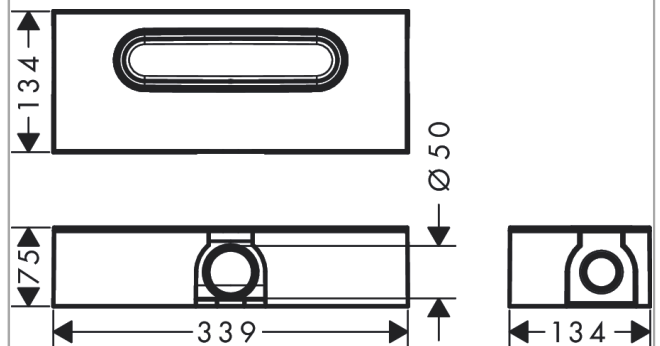

uBox universal

Corps d'encastrement pour caniveau de douche linéaire pour installation standard

Surfaces: p.a. N° Art.: 01001180

Description

Caractéristiques

- se compose de: corps d'encastrement, siphon, membrane d'étanchéité prémontée, planches de réglage de la hauteur, housse de protection de la chape
- convient à tous les vidages de douche
- zone d'emploi: nouvelle construction, rénovation
- garde d'eau: 50 mm
- hauteur minimale d'installation: à partir de 75 mm
- capacité de vidage avec siphon: jusqu'à 42 l/min.
- capacité de vidage avec Dryphon: jusqu'à 60 l/min.
- Diamètre nominal raccord: DN50
- sens de la sortie: horizontal
- raccordement: 3 côtés
- support de montage permettant une fixation facile au sol
- réglable en hauteur avec le bloc en mousse
- type d'installation: montage mural, libre dans le sol
- siphon facile à nettoyer
- siphon amovible
- adapté au montage insonorisé

Détails de l'article

Prix HTVA	172,90 €
Prix TTC*	209,21 €

Technologie

Photo du produit

Plan coté

uBox universal

Corps d'encastrement pour caniveau de douche linéaire pour installation standard

Surfaces: p.a. N° Art.: 01001180

Vue éclatée

Année de construction: >07/21

uBox universal**Corps d'encastrement pour caniveau de douche linéaire pour installation standard**Surfaces: p.a. N° Art.: **01001180****Liste des pièces détachées**