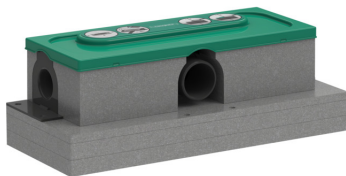

uBox universal

Corps d'encastrement pour caniveau de douche linéaire pour installation standard

Surfaces: p.a. N° Art.: 01001180

Description

Caractéristiques

- se compose de: corps d'encastrement, siphon, membrane d'étanchéité prémontée, planches de réglage de la hauteur, housse de protection de la chape
- convient à tous les vidages de douche
- zone d'emploi: nouvelle construction, rénovation
- garde d'eau: 50 mm
- hauteur minimale d'installation: à partir de 75 mm
- capacité de vidage avec siphon: jusqu'à 42 l/min.
- capacité de vidage avec Dryphon: jusqu'à 60 l/min.
- Diamètre nominal raccord: DN50
- sens de la sortie: horizontal
- raccordement: 3 côtés
- support de montage permettant une fixation facile au sol
- réglable en hauteur avec le bloc en mousse
- type d'installation: montage mural, libre dans le sol
- siphon facile à nettoyer
- siphon amovible
- adapté au montage insonorisé

Détails de l'article

Prix HTVA	172,90 €
Prix TTC*	209,21 €

Technologie

Photo du produit

Plan coté

uBox universal

Corps d'encastrement pour caniveau de douche linéaire pour installation standard

Surfaces: p.a. N° Art.: 01001180

Vue éclatée

Année de construction: >07/21

uBox universal**Corps d'encastrement pour caniveau de douche linéaire pour installation standard**Surfaces: p.a. N° Art.: **01001180****Liste des pièces détachées**