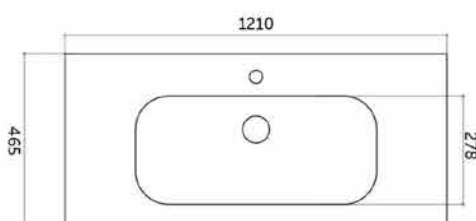

NUBES LAVABO 120 – BLANC MAT

SKU 933781

DIMENSIONS: Longueur: 170 mm
 Largeur: 1210 mm
 Profondeur: 465 mm

Type lavabo	Tablette – 1 lavabo
Matière	Porcelaine
Couleur	Blanc mat
Montage	Tablette
Avec trou robinet	Oui
Avec trop-plein	Oui
Location trop-plein	Centre