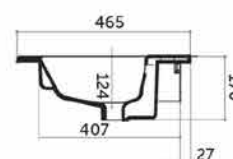

NUBES LAVABO 120 – BLANC MAT

SKU 933781

DIMENSIONS: Longueur: 170 mm
 Largeur: 1210 mm
 Profondeur: 465 mm

Type lavabo	Tablette – 1 lavabo
Matière	Porcelaine
Couleur	Blanc mat
Montage	Tablette
Avec trou robinet	Oui
Avec trop-plein	Oui
Location trop-plein	Centre