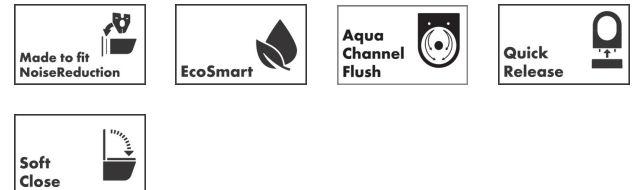

EluPura Original S
wandcloset set 540 AquaChannel Flush met toiletzitting met SoftClose en QuickRelease
Oppervlak: **wit** Artikelnummer: **60288450**

Beschrijving

- bestaat uit: WC, toiletzitting en deksel
- materiaal toilet: keramiek
- materiaal zitting en klep: Ureum
- materiaal scharnieren: roestvrijstaal
- Made to fit NoiseReduction: op maat gemaakte geluiddempende mat bijgesloten
- glansgraad keramiek: glanzend
- met verborgen sifon
- rimless
- AquaChannel Flush: Effectief reinigen met krachtige waterstralen
- spoelwaterhoeveelheid: 4,5 l, 5 l, 6 l
- EcoSmart: waterbesparend toilet (passend inbouwreservoir benodigd)
- spoeltype: afspoelen
- montagewijze: wandmontage
- zichtbare bevestiging voor het toilet
- wateraansluiting: achterzijde
- hartafstand wandmontage: 180 mm
- hartafstand bevestiging toiletzitting: 160 mm
- SoftCloseSoftClose: toiletzitting en klep met SoftClose-mechanisme
- positie afvoer: horizontale uitloop
- QuickReleaseQuickRelease: toiletzitting en deksel snel verwijderbaar
- EU taxonomie: max. 6l/min - Do No Significant Harm (DNSH)

Artikeldetails

Vrijblijvende advies verkoopprijs excl. BTW	322,50 €
Vrijblijvende advies verkoopprijs incl. BTW	390,23 €

Technologie