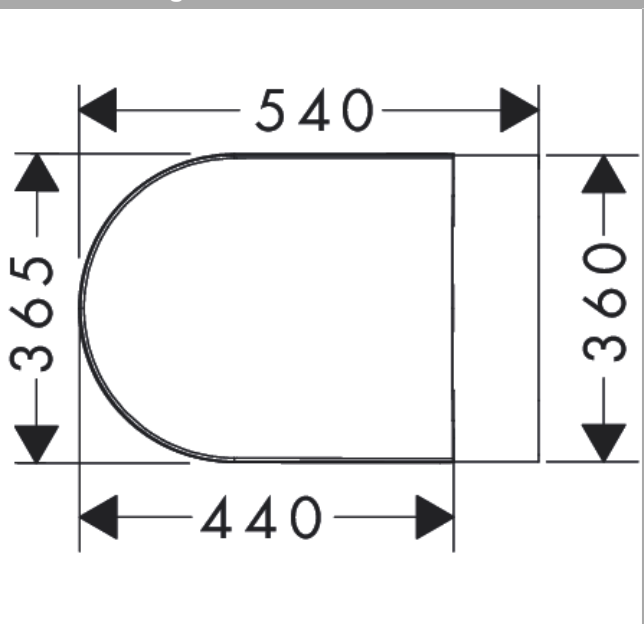

## Beschrijving

- bestaat uit: WC, toiletzitting en deksel
- materiaal toilet: keramiek
- materiaal zitting en klep: Ureum
- materiaal scharnieren: roestvrijstaal
- Made to fit NoiseReduction: op maat gemaakte geluiddempende mat bijgesloten
- glansgraad keramiek: glanzend
- met verborgen sifon
- rimless
- AquaChannel Flush: Effectief reinigen met krachtige waterstralen
- spoelwaterhoeveelheid: 4,5 l, 5 l, 6 l
- EcoSmart: waterbesparend toilet (passend inbouwreservoir benodigd)
- spoeltype: afspoelen
- montagewijze: wandmontage
- zichtbare bevestiging voor het toilet
- wateraansluiting: achterzijde
- hartafstand wandmontage: 180 mm
- hartafstand bevestiging toiletzitting: 160 mm
- SoftCloseSoftClose: toiletzitting en klep met SoftClose-mechanisme
- positie afvoer: horizontale uitloop
- QuickReleaseQuickRelease: toiletzitting en deksel snel verwijderbaar
- EU taxonomie: max. 6l/min - Do No Significant Harm (DNSH)

## Maattekening

EluPura Original S  
 wandcloset set 540 AquaChannel Flush met toiletzitting met SoftClose en QuickRelease  
 Oppervlak: wit Artikelnummer: 60288450

Inbouwvoorbeeld