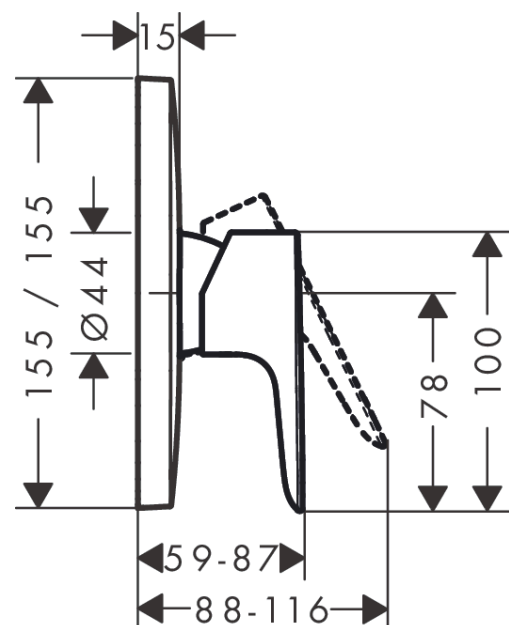

Talis E
ééngreeps douchemengkraan afbouwdeel
 Oppervlakte finish: **mat zwart** Artikelnummer: **71765670**

Beschrijving

- 1 functie
- maximale doorstroomhoeveelheid bij 3 bar: 29,3 l/ min
- keramisch kardoos
- temperatuurbegrenzing instelbaar

Artikeldetails

Vrijblijvende advies verkoopprijs excl. BTW	209,95 €
Vrijblijvende advies verkoopprijs incl. BTW	254,04 €

Designprijzen

Productfoto

Maattekening

Doorstroomdiagram

Talis E
ééngreeps douchemengkraan afbouwdeel
 Oppervlakte finish: **mat zwart** Artikelnummer: **71765670**

Explosietekening

Bouwjaar: >10/19

Talis E**ééngreeps douchemengkraan afbouwdeel**Oppervlakte finish: **mat zwart** Artikelnummer: **71765670****Reserveonderdelenlijst**

Bouwjaar: >10/19

Regel	Beschrijving	Artikelnummer	Prijs incl. BTW	VE
1	greep	92666670	-	1
2	greepstop	96338000	-	1
3	rozet 155 / 155 mm	95276670	-	1
4	O-ring 43x3	98418000	-	1
5	huls	98790670	-	1
6	rozetdrager	98793000	-	1
7	drager-schroef-set	96454000	-	1
8	moer	98796000	-	1
9	O-ring 30x1,5	98433000	-	1
10	O-ring 39x1,5	98400000	-	1
11	kardoes compl.	92730000	-	1
12	borgschroef	95140000	-	1
13	dichting	95008000	-	1
14	schroef-set	96525000	-	1
15	O-ring 16x2	98133000	-	1
16	O-Ring 22x2	98185000	-	1
17	doorstroombegrenzer (22 l/min)	95884000	-	1
18	slagdemper	96429000	-	1
19	verlengset 25 mm	13595000	-	1
20	drager-schroef-set	97747000	-	1
a	Basisset	01800180	-	1