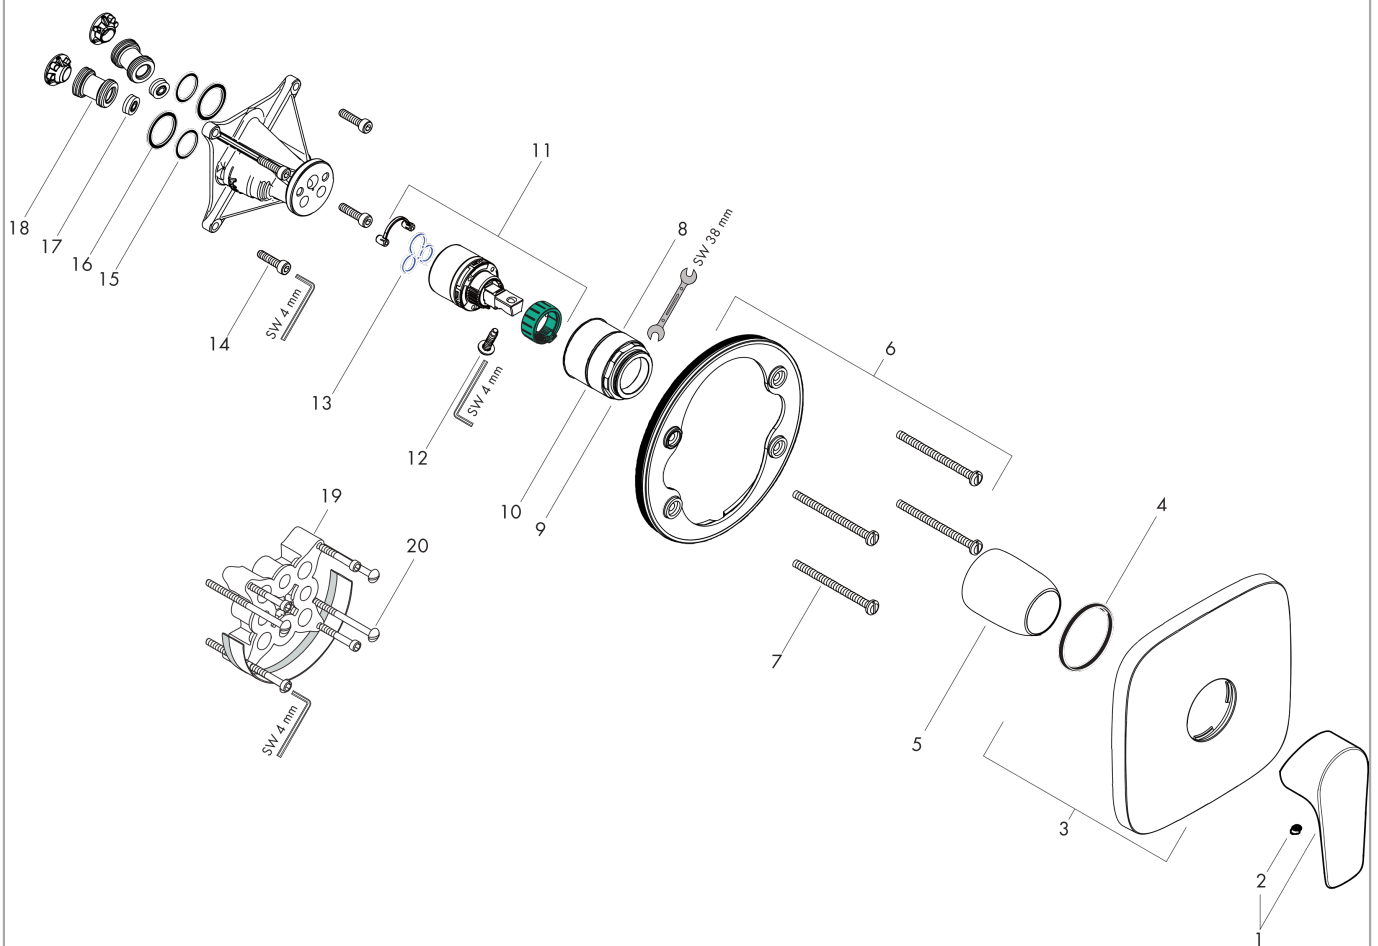

Talis E
ééngreeps douchemengkraan afbouwdeel
 Oppervlakte finish: **mat zwart** Artikelnummer: **71765670**

Beschrijving

- 1 functie
- maximale doorstroomhoeveelheid bij 3 bar: 29,3 l/ min
- keramisch kardoos
- temperatuurbegrenzing instelbaar

Artikeldetails

Vrijblijvende advies verkoopprijs excl. BTW	209,95 €
Vrijblijvende advies verkoopprijs incl. BTW	254,04 €

Designprijzen

Productfoto

Maattekening

Doorstroomdiagram

Talis E
ééngreeps douchemengkraan afbouwdeel
 Oppervlakte finish: **mat zwart** Artikelnummer: **71765670**

Explosietekening

Bouwjaar: >10/19

Talis E**ééngreeps douchemengkraan afbouwdeel**Oppervlakte finish: **mat zwart** Artikelnummer: **71765670****Reserveonderdelenlijst**

Bouwjaar: >10/19

Regel	Beschrijving	Artikelnummer	Prijs incl. BTW	VE
1	greep	92666670	-	1
2	greepstop	96338000	-	1
3	rozet 155 / 155 mm	95276670	-	1
4	O-ring 43x3	98418000	-	1
5	huls	98790670	-	1
6	rozetdrager	98793000	-	1
7	drager-schroef-set	96454000	-	1
8	moer	98796000	-	1
9	O-ring 30x1,5	98433000	-	1
10	O-ring 39x1,5	98400000	-	1
11	kardoes compl.	92730000	-	1
12	borgschroef	95140000	-	1
13	dichting	95008000	-	1
14	schroef-set	96525000	-	1
15	O-ring 16x2	98133000	-	1
16	O-Ring 22x2	98185000	-	1
17	doorstroombegrenzer (22 l/min)	95884000	-	1
18	slagdemper	96429000	-	1
19	verlengset 25 mm	13595000	-	1
20	drager-schroef-set	97747000	-	1
a	Basisset	01800180	-	1