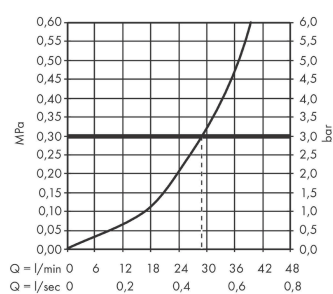

Artikeldetails

Vrijblijvende advies verkoopprijs excl. BTW	209,95 €
Vrijblijvende advies verkoopprijs incl. BTW	254,04 €

Designprijzen

Productfoto

Maattekening

Doorstroomdiagram

Talis E
ééngreeps douchemengkraan afbouwdeel
 Oppervlakte finish: **mat zwart** Artikelnummer: **71765670**