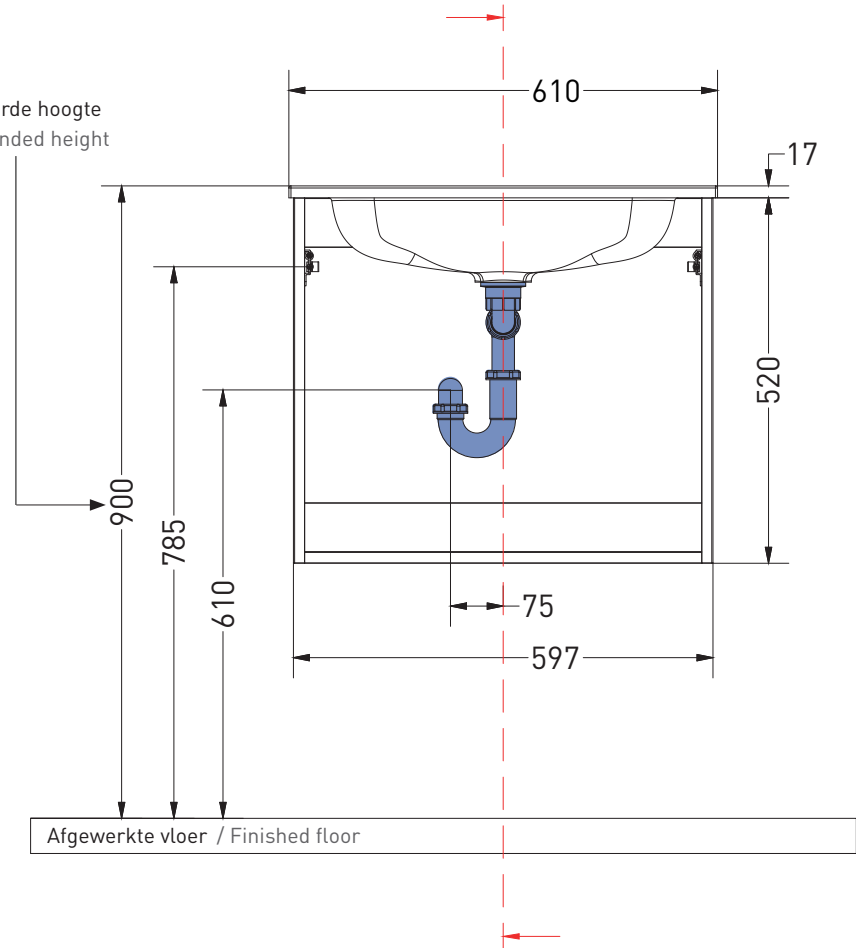

**SANIBELL**  
ASP060C0K2L

**ASPEKT**  
600 x 450 x 17 mm

Wastafel centraal  
Washbasin central

0 Kraangaten  
0 Tap holes

Onderkast greeploos gelakt  
Cabinet handleless lacquered

2 Laden  
2 Drawers **ink**<sup>®</sup>

Geadviseerde hoogte  
Recommended height

Let op: Alle maten aangegeven in de bovenstaande tekening zijn in millimeters.  
Note: All measurements indicated in the drawing above are in millimeters.

- Getoonde afmetingen kunnen afwijken door tolerantie norm, slijtage van mallen of door kleine veranderingen.
- Indicated measurements may vary due to tolerance, mold abrasion or small alterations.