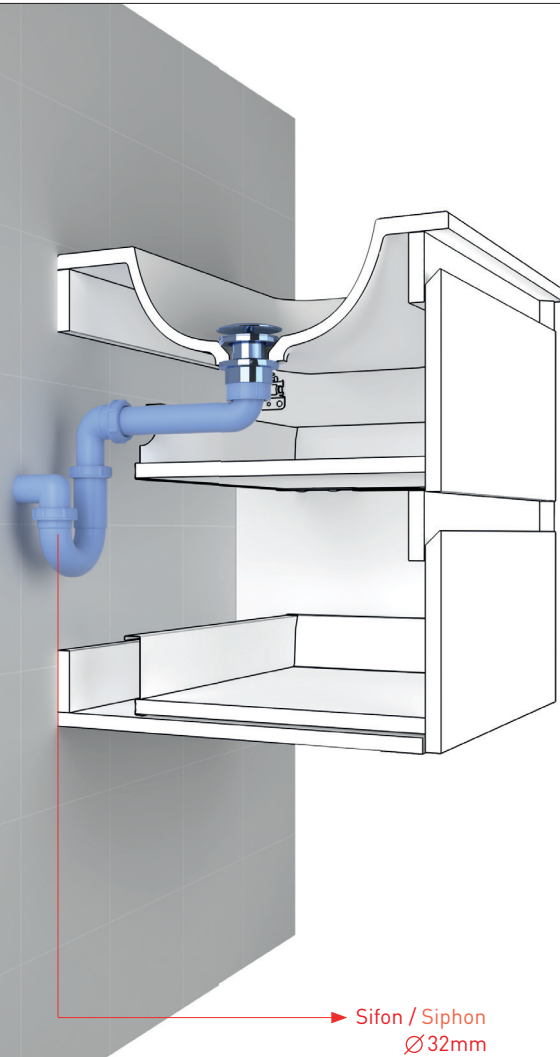

**SANIBELL**  
ASP060C0K2L

**ASPEKT**  
600 x 450 x 17 mm

Wastafel centraal  
Washbasin central

0 Kraangaten  
0 Tap holes

Onderkast greeploos gelakt  
Cabinet handleless lacquered

2 Laden  
2 Drawers **ink**<sup>®</sup>

Geadviseerde hoogte  
Recommended height

Let op: Alle maten aangegeven in de bovenstaande tekening zijn in millimeters.  
Note: All measurements indicated in the drawing above are in millimeters.

- Getoonde afmetingen kunnen afwijken door tolerantie norm, slijtage van mallen of door kleine veranderingen.
- Indicated measurements may vary due to tolerance, mold abrasion or small alterations.