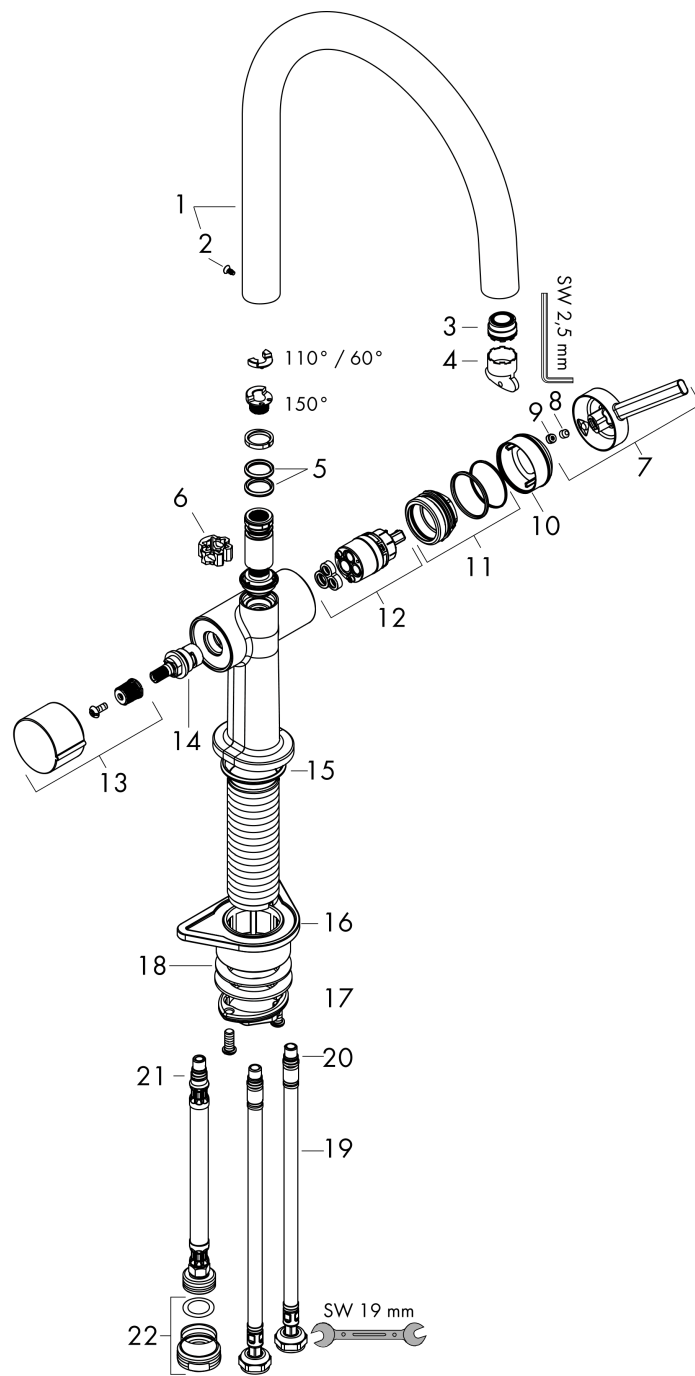

### Beschrijving

- draaibereik instelbaar in 4 standen: 60°, 110°, 150° or 360°
- laminaire straal
- met stopkraan voor vaatwasser
- maximale doorstroomhoeveelheid bij 3 bar: 9 l/min
- keramisch kardoes
- eenvoudige montage dankzij de G 3/8 flexibele aansluitslangen
- boren van een kraangat Ø 35 vereist

### Maattekening

### Doorstroomdiagram

- ① Normale straal
- ② Doorstroomcapaciteit inbouwstopkranen

Talis M54

ééngreeps keukenmengkraan 220 met stopkraan voor vaatwasser

Oppervlakte finish: chroom Artikelnummer: 72805000

Explosietekening

Bouwjaar: >04/21

**Talis M54****ééngreeps keukenmengkraan 220 met stopkraan voor vaatwasser**Oppervlakte finish: **chrom** Artikelnummer: **72805000****Reserveonderdelenlijst**

Bouwjaar: &gt;04/21

<b>Regel</b>	<b>Beschrijving</b>	<b>Artikelnummer</b>	<b>Prijs incl. BTW</b>	<b>VE</b>
1	uitloop compl.	93757000	-	1
2	schroef	94319000	-	1
3	straalschijf	93748000	-	1
4	servicesleutel	93750000	-	1
5	O-Ring 14x2,5	98189000	-	1
6	axialring	97558000	-	1
7	greep	93736000	-	1
8	inbusschroef M5x5	98446000	-	1
9	greepstop	93735610	-	1
10	afdekkap	93737000	-	1
11	moer	93738000	-	1
12	kardoes compl.	93760000	-	1
13	greep	93809000	-	1
14	bovendeel	93658000	-	1
15	O-ring 35x3	98052000	-	1
16	bevestigingsmateriaal	97523000	-	1
17	schachtbevestigingsset compl. (Ø 34)	95049000	-	1
18	stelring	97548000	-	1
19	aansluitslang 900 mm M8x0,75 G3/8	93746000	-	1
20	O-ring 6,6x1,6	93019000	-	1
21	O-ring 7x1,5	98422000	-	1
22	adapter voor aansluiting	92844000	-	1