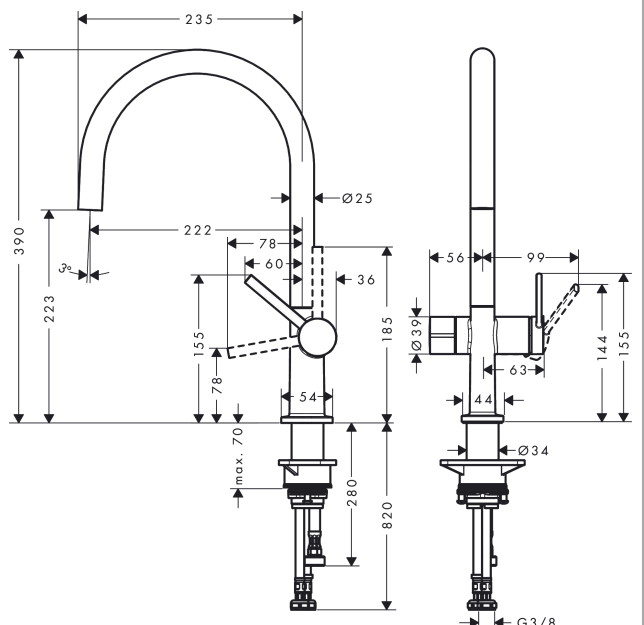

### Beschrijving

- draaibereik instelbaar in 4 standen: 60°, 110°, 150° or 360°
- laminaire straal
- met stopkraan voor vaatwasser
- maximale doorstroomhoeveelheid bij 3 bar: 9 l/min
- keramisch kardoes
- eenvoudige montage dankzij de G 3/8 flexibele aansluitslangen
- boren van een kraangat Ø 35 vereist

### Maattekening

Bouwjaar: >04/21

**Talis M54****ééngreeps keukenmengkraan 220 met stopkraan voor vaatwasser**Oppervlakte finish: **chrom** Artikelnummer: **72805000****Reserveonderdelenlijst**

Bouwjaar: &gt;04/21

<b>Regel</b>	<b>Beschrijving</b>	<b>Artikelnummer</b>	<b>Prijs incl. BTW</b>	<b>VE</b>
1	uitloop compl.	93757000	-	1
2	schroef	94319000	-	1
3	straalschijf	93748000	-	1
4	servicesleutel	93750000	-	1
5	O-Ring 14x2,5	98189000	-	1
6	axialring	97558000	-	1
7	greep	93736000	-	1
8	inbusschroef M5x5	98446000	-	1
9	greepstop	93735610	-	1
10	afdekkap	93737000	-	1
11	moer	93738000	-	1
12	kardoes compl.	93760000	-	1
13	greep	93809000	-	1
14	bovendeel	93658000	-	1
15	O-ring 35x3	98052000	-	1
16	bevestigingsmateriaal	97523000	-	1
17	schachtbevestigingsset compl. (Ø 34)	95049000	-	1
18	stelring	97548000	-	1
19	aansluitslang 900 mm M8x0,75 G3/8	93746000	-	1
20	O-ring 6,6x1,6	93019000	-	1
21	O-ring 7x1,5	98422000	-	1
22	adapter voor aansluiting	92844000	-	1